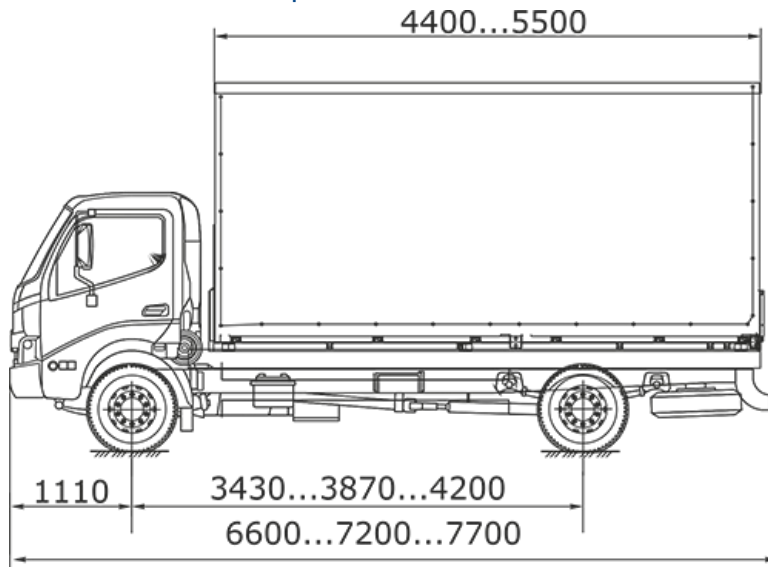

Ніно 300 тент с раздвижной крышей

Артикул: 1043

Схематический рисунок тентованного бортового автомобиля НІНО 300

Базовое шасси	Ніно-300								
Габаритные размеры автомобиля, мм:									
- длина	6350	6950			7450				
- ширина	2270								
- высота по кабине / по спальнику / по тенту	2250 (3200 по тенту)								
База автомобиля, мм	3430	3870			4200				
Колесная формула автомобиля	4x2								
Комплектация	борт	тент	ворота	борт	тент	ворота	борт	тент	ворота
Снаряженная масса, кг	3080	3180	3310	3200	3370	3490	3280	3460	3580
Полная масса, кг	7500								
Масса перевозимого груза, кг	4270	4170	4040	4150	3980	3860	4070	3890	3770
Внутренние размеры платформы, мм:									
- длина	4400			5000			5500		
- ширина	2200								
- высота по бортам / по тенту	600 / 2200								
Погрузочная высота платформы, мм	950								
Тент	Раздвижная крыша и боковые шторки								