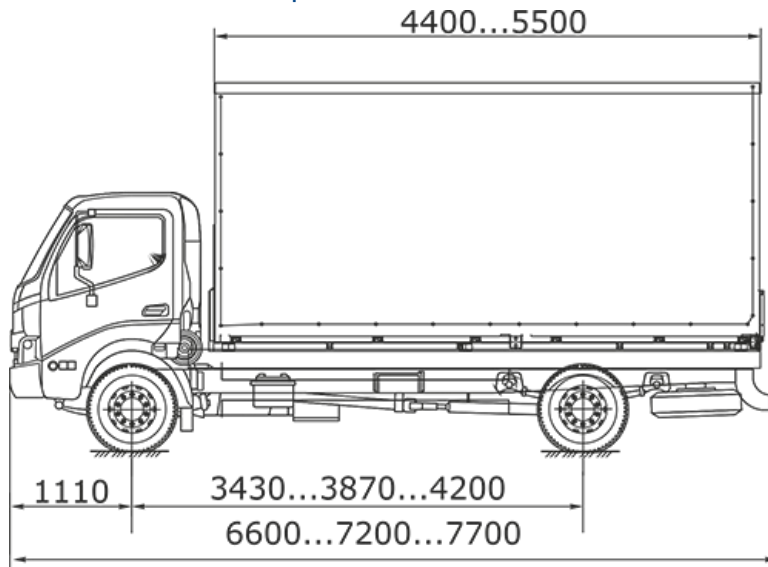

Hino 300 тент с раздвижной крышей

Артикул: 1043

Схематический рисунок тентованного бортового автомобиля HINO 300

Базовое шасси	Hino-300								
Габаритные размеры автомобиля, мм:									
- длина	6350	6950			7450				
- ширина	2270								
- высота по кабине / по спальнику / по тенту	2250 (3200 по тенту)								
База автомобиля, мм	3430	3870			4200				
Колесная формула автомобиля	4x2								
Комплектация	борт	тент	ворота	борт	тент	ворота	борт	тент	ворота
Снаряженная масса, кг	3080	3180	3310	3200	3370	3490	3280	3460	3580
Полная масса, кг	7500								
Масса перевозимого груза, кг	4270	4170	4040	4150	3980	3860	4070	3890	3770
Внутренние размеры платформы, мм:									
- длина	4400			5000			5500		
- ширина	2200								
- высота по бортам / по тенту	600 / 2200								
Погрузочная высота платформы, мм	950								
Тент	Раздвижная крыша и боковые шторки								