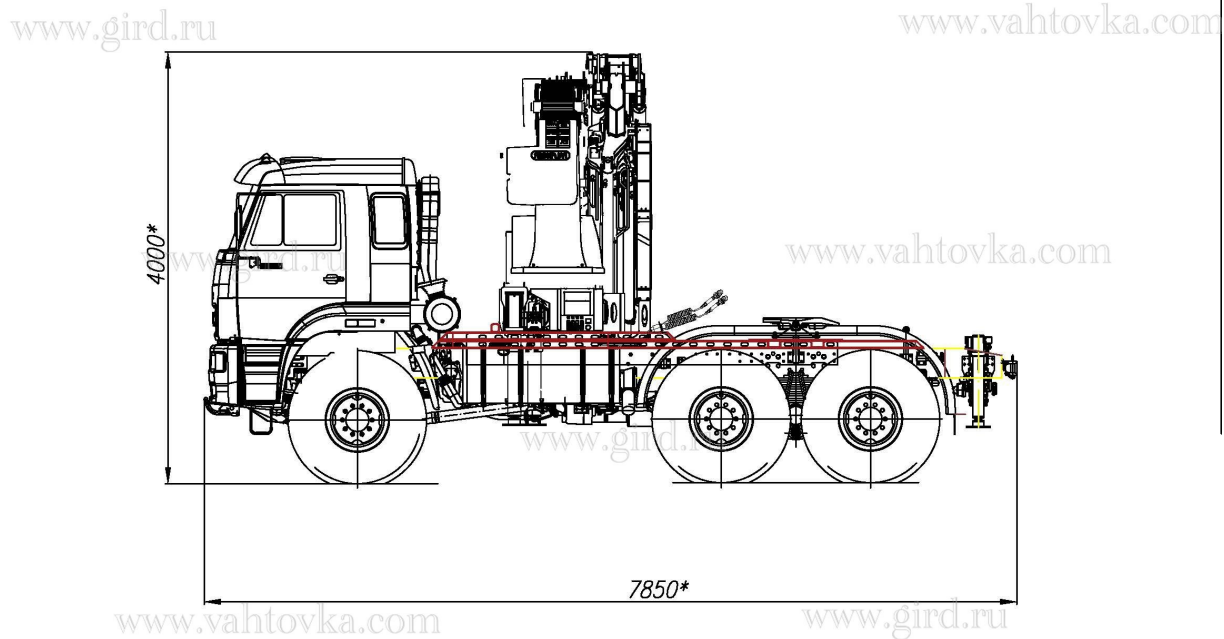

Седелный тягач Камаз 65221 с кму Palfinger PK-40002EH-D

Артикул: 6633

Схематический рисунок

www.vahtovka.com

www.gird.ru

Комплектация и описание

1	Колесная формула	6*6
2	Модель двигателя	740.735-400
3	Рабочий объем двигателя	11,76л
4	Тип двигателя	дизельный с турбонаддувом, с промежуточным охлаждением наддувочного воздуха
5	Тип КПП	механическая, шестнадцатиступенчатая
6	Диаметр сцепного шкворня	90 (3,5")мм
7	Тип ССУ	с 3-мя степенями свободы, литое
8	Нагрузка на седельно-сцепное устройство	17000кг
9	Полная масса автопоезда	62700кг
10	Полная масса полуприцепа	51000кг
11	Снаряженная масса	11380...11625