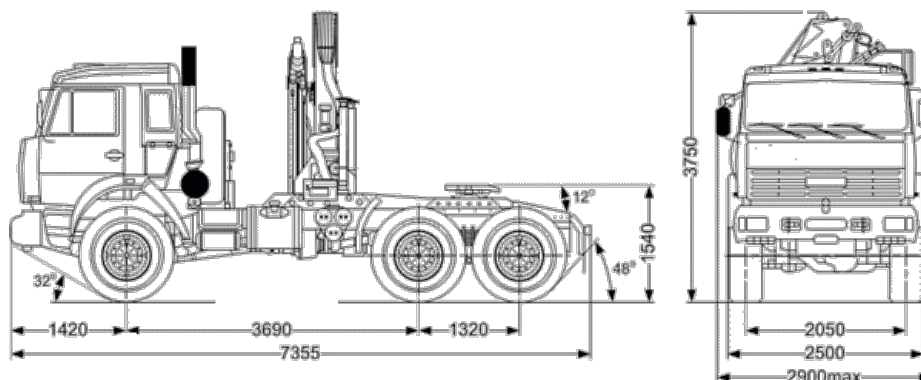

Камаз 53504 с КМУ Palfinger PK23500A

Артикул: 2585

Схематический рисунок Седельный тягач КАМАЗ 53504 с КМУ Palfinger 23500A

Технические характеристики тягача с КМУ Palfinger PK-23500A

Параметры масс	
Снаряженная масса тягача, кг	12 080
Полная масса тягача, кг	21 230
Нагрузка на седельно-сцепное устройство, кг	9 000
Полная масса буксируемого прицепа, кг	21 445
Полная масса автопоезда, кг	42 000
Распределение нагрузки на дорогу от тягача полной массы	
На передний мост, кг	6 460
На заднюю тележку, кг	14 770
Габаритные размеры	
Длина, мм	8 220
Ширина, мм	2 500
Высота, мм	3 920
Двигатель	
Тип	740.55, дизельный с турбонаддувом
Номинальная мощность, кВт (л.с.)	300
Трансмиссия	
Коробка передач	ZF-9, механическая, 9-ступенчатая
Раздаточная коробка	Механическая, двухступенчатая с блокируемым межосевым дифференциалом
Шины	
Модель	425/85 R21

Технические характеристики КМУ Palfinger PK-23500A

Грузовой момент, тм	23,00
Максимальный вылет стрелы, м	8,00
Максимальная грузоподъемность, кг	11 500
Грузоподъемность на максимальном вылете 8 м, кг	2 875