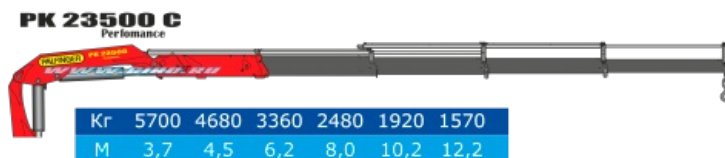

## Камаз 53504 с КМУ Palfinger PK23500A

Артикул: 2585

Схематический рисунок Седельный тягач КАМАЗ 53504 с КМУ Palfinger 23500A

## Технические характеристики тягача с КМУ Palfinger PK-23500A

Параметры масс	
Снаряженная масса тягача, кг	12 080
Полная масса тягача, кг	21 230
Нагрузка на седельно-сцепное устройство, кг	9 000
Полная масса буксируемого прицепа, кг	21 445
Полная масса автопоезда, кг	42 000
Распределение нагрузки на дорогу от тягача полной массы	
На передний мост, кг	6 460
На заднюю тележку, кг	14 770
Габаритные размеры	
Длина, мм	8 220
Ширина, мм	2 500
Высота, мм	3 920
Двигатель	
Тип	740.55, дизельный с турбонаддувом
Номинальная мощность, кВт (л.с.)	300
Трансмиссия	
Коробка передач	ZF-9, механическая, 9-ступенчатая
Раздаточная коробка	Механическая, двухступенчатая с блокируемым межосевым дифференциалом
Шины	
Модель	425/85 R21

## Технические характеристики КМУ Palfinger PK-23500A

Грузовой момент, тм	23,00
Максимальный вылет стрелы, м	8,00
Максимальная грузоподъемность, кг	11 500
Грузоподъемность на максимальном вылете 8 м, кг	2 875

## Камаз 53504 с КМУ Palfinger PK23500A от производителя

Ознакомьтесь с характеристиками, размерами, подробным описанием, характеристиками и фото товаров. Помните, что фотографии на сайте могут отличаться от реального изображения.