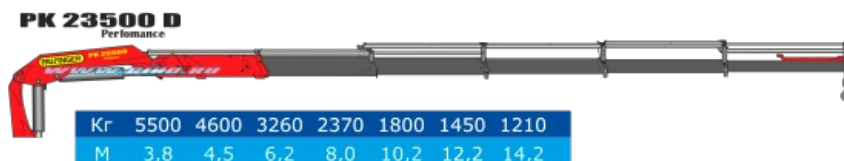

Камаз 53504 с КМУ Palfinger PK23500A

Артикул: 2585

Схематический рисунок Седельный тягач КАМАЗ 53504 с КМУ Palfinger 23500A

Технические характеристики тягача с КМУ Palfinger PK-23500A

Параметры масс	
Снаряженная масса тягача, кг	12 080
Полная масса тягача, кг	21 230
Нагрузка на седельно-сцепное устройство, кг	9 000
Полная масса буксируемого прицепа, кг	21 445
Полная масса автопоезда, кг	42 000
Распределение нагрузки на дорогу от тягача полной массы	
На передний мост, кг	6 460
На заднюю тележку, кг	14 770
Габаритные размеры	
Длина, мм	8 220
Ширина, мм	2 500
Высота, мм	3 920
Двигатель	
Тип	740.55, дизельный с турбонаддувом
Номинальная мощность, кВт (л.с.)	300
Трансмиссия	
Коробка передач	ZF-9, механическая, 9-ступенчатая
Раздаточная коробка	Механическая, двухступенчатая с блокируемым межосевым дифференциалом
Шины	
Модель	425/85 R21

Технические характеристики КМУ Palfinger PK-23500A

Грузовой момент, тм	23,00
Максимальный вылет стрелы, м	8,00
Максимальная грузоподъемность, кг	11 500
Грузоподъемность на максимальном вылете 8 м, кг	2 875

Камаз 53504 с КМУ Palfinger PK23500A от производителя

Ознакомьтесь с характеристиками, размерами, подробным описанием, характеристиками и фото товаров. Помните, что фотографии на сайте могут отличаться от реального изображения.