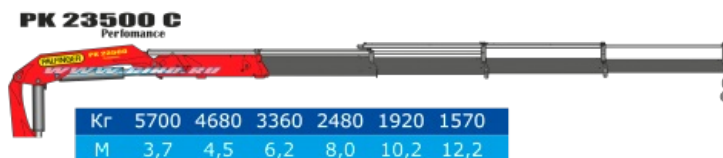

Камаз 53504 с КМУ Palfinger PK23500A

Артикул: 2585

Схематический рисунок Седельный тягач КАМАЗ 53504 с КМУ Palfinger 23500A

Технические характеристики тягача с КМУ Palfinger PK-23500A

Параметры масс	
Снаряженная масса тягача, кг	12 080
Полная масса тягача, кг	21 230
Нагрузка на седельно-сцепное устройство, кг	9 000
Полная масса буксируемого прицепа, кг	21 445
Полная масса автопоезда, кг	42 000
Распределение нагрузки на дорогу от тягача полной массы	
На передний мост, кг	6 460
На заднюю тележку, кг	14 770
Габаритные размеры	
Длина, мм	8 220
Ширина, мм	2 500
Высота, мм	3 920
Двигатель	
Тип	740.55, дизельный с турбонаддувом
Номинальная мощность, кВт (л.с.)	300
Трансмиссия	
Коробка передач	ZF-9, механическая, 9-ступенчатая
Раздаточная коробка	Механическая, двухступенчатая с блокируемым межосевым дифференциалом
Шины	
Модель	425/85 R21

Технические характеристики КМУ Palfinger PK-23500A

Грузовой момент, тм	23,00
Максимальный вылет стрелы, м	8,00
Максимальная грузоподъемность, кг	11 500
Грузоподъемность на максимальном вылете 8 м, кг	2 875

Камаз 53504 с КМУ Palfinger PK23500A от производителя

Ознакомьтесь с характеристиками, размерами, подробным описанием, характеристиками и фото товаров. Помните, что фотографии на сайте могут отличаться от реального изображения.