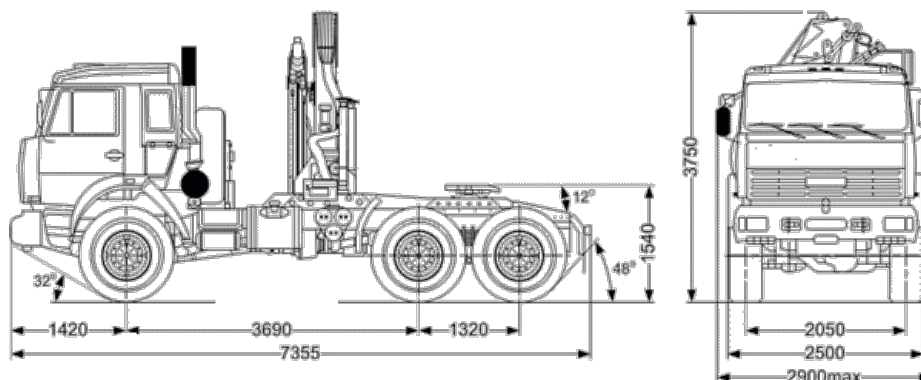

## Камаз 53504 с КМУ Palfinger PK23500A

Артикул: 2585

Схематический рисунок Седельный тягач КАМАЗ 53504 с КМУ Palfinger 23500A

## Технические характеристики тягача с КМУ Palfinger PK-23500A

Параметры масс	
Снаряженная масса тягача, кг	12 080
Полная масса тягача, кг	21 230
Нагрузка на седельно-сцепное устройство, кг	9 000
Полная масса буксируемого прицепа, кг	21 445
Полная масса автопоезда, кг	42 000
Распределение нагрузки на дорогу от тягача полной массы	
На передний мост, кг	6 460
На заднюю тележку, кг	14 770
Габаритные размеры	
Длина, мм	8 220
Ширина, мм	2 500
Высота, мм	3 920
Двигатель	
Тип	740.55, дизельный с турбонаддувом
Номинальная мощность, кВт (л.с.)	300
Трансмиссия	
Коробка передач	ZF-9, механическая, 9-ступенчатая
Раздаточная коробка	Механическая, двухступенчатая с блокируемым межосевым дифференциалом
Шины	
Модель	425/85 R21

## Технические характеристики КМУ Palfinger PK-23500A

Грузовой момент, тм	23,00
Максимальный вылет стрелы, м	8,00
Максимальная грузоподъемность, кг	11 500
Грузоподъемность на максимальном вылете 8 м, кг	2 875