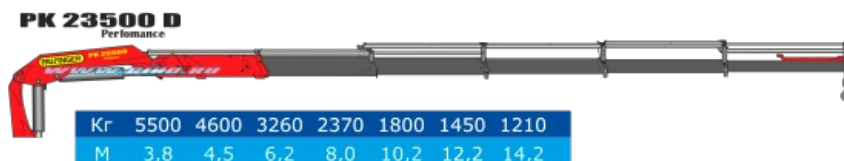

## Камаз 53504 с КМУ Palfinger PK23500A

Артикул: 2585

Схематический рисунок Седельный тягач КАМАЗ 53504 с КМУ Palfinger 23500A

## Технические характеристики тягача с КМУ Palfinger PK-23500A

Параметры масс	
Снаряженная масса тягача, кг	12 080
Полная масса тягача, кг	21 230
Нагрузка на седельно-сцепное устройство, кг	9 000
Полная масса буксируемого прицепа, кг	21 445
Полная масса автопоезда, кг	42 000
Распределение нагрузки на дорогу от тягача полной массы	
На передний мост, кг	6 460
На заднюю тележку, кг	14 770
Габаритные размеры	
Длина, мм	8 220
Ширина, мм	2 500
Высота, мм	3 920
Двигатель	
Тип	740.55, дизельный с турбонаддувом
Номинальная мощность, кВт (л.с.)	300
Трансмиссия	
Коробка передач	ZF-9, механическая, 9-ступенчатая
Раздаточная коробка	Механическая, двухступенчатая с блокируемым межосевым дифференциалом
Шины	
Модель	425/85 R21

## Технические характеристики КМУ Palfinger PK-23500A

Грузовой момент, тм	23,00
Максимальный вылет стрелы, м	8,00
Максимальная грузоподъемность, кг	11 500
Грузоподъемность на максимальном вылете 8 м, кг	2 875

## Камаз 53504 с КМУ Palfinger PK23500A от производителя

Ознакомьтесь с характеристиками, размерами, подробным описанием, характеристиками и фото товаров. Помните, что фотографии на сайте могут отличаться от реального изображения.