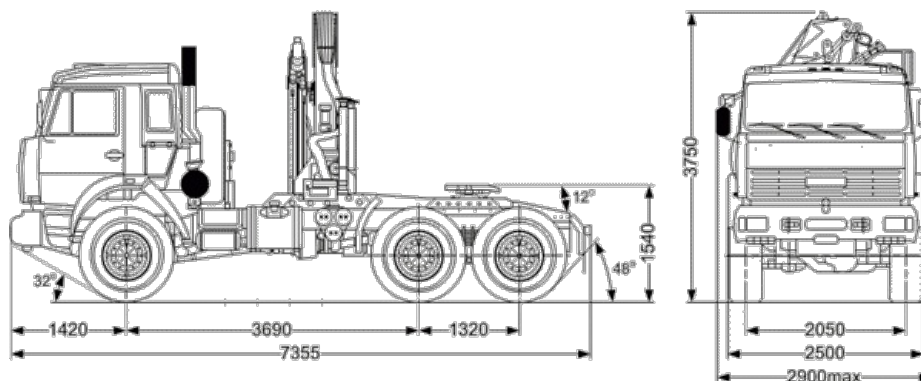

## Камаз 53504-46 с КМУ Palfinger PK-18500A

Артикул: 3106

Схематический рисунок Седельный тягач КАМАЗ 53504-46 с КМУ Palfinger 18500A

## Технические характеристики седельного тягача с КМУ Palfinger

Параметры масс	
Снаряженная масса, кг	12 390
Полная масса, кг	21 540
Полная масса автопоезда, кг, не более	32 000
Полная масса полуприцепа, кг, не более	19 460
Нагрузка на седельно-сцепное устройство, кг	7 000 (9 000*)
Распределение нагрузки от тягача снаряженной массы	
На передний мост, кг	5 845
На заднюю тележку, кг	6 545
Распределение нагрузки от тягача полной массы	
На передний мост, кг	6 000
На заднюю тележку, кг	15 540
Габаритные размеры	
Длина, мм	7 355
Ширина, мм, не более	2 500
Высота, мм	3 750
Двигатель	
Тип	дизельный с турбонаддувом
Мощность, л.с.	260
Система питания	
Вместимость топливного бака, л	210 + 350
Коробка передач	
Тип	механическая, десятиступенчатая
Главная передача	
Передаточное отношение	6,53

## Технические характеристики кран-манипулятора Palfinger PK-18500A

Грузовой момент, тм	18,3
Максимальный вылет стрелы, м	8
Грузоподъемность на максимальном вылете, кг	2 170
Максимальная грузоподъемность, кг	9 000