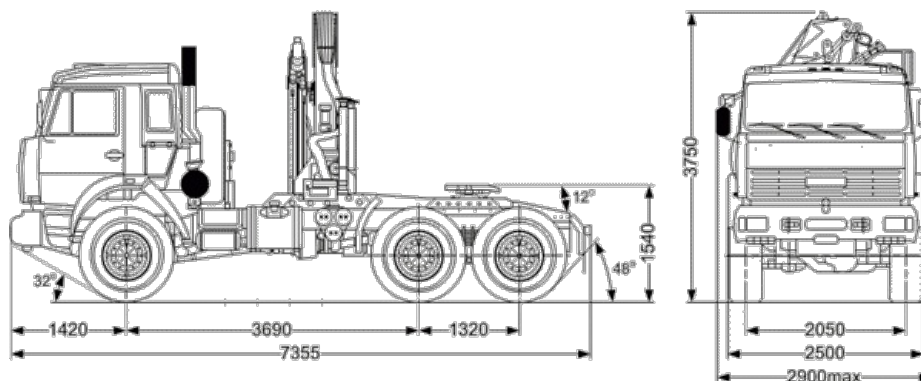

Камаз 53504-46 с КМУ Palfinger PK-18500A

Артикул: 3106

Схематический рисунок Седельный тягач КАМАЗ 53504-46 с КМУ Palfinger 18500A

Технические характеристики седельного тягача с КМУ Palfinger

Параметры масс	
Снаряженная масса, кг	12 390
Полная масса, кг	21 540
Полная масса автопоезда, кг, не более	32 000
Полная масса полуприцепа, кг, не более	19 460
Нагрузка на седельно-сцепное устройство, кг	7 000 (9 000*)
Распределение нагрузки от тягача снаряженной массы	
На передний мост, кг	5 845
На заднюю тележку, кг	6 545
Распределение нагрузки от тягача полной массы	
На передний мост, кг	6 000
На заднюю тележку, кг	15 540
Габаритные размеры	
Длина, мм	7 355
Ширина, мм, не более	2 500
Высота, мм	3 750
Двигатель	
Тип	дизельный с турбонаддувом
Мощность, л.с.	260
Система питания	
Вместимость топливного бака, л	210 + 350
Коробка передач	
Тип	механическая, десятиступенчатая
Главная передача	
Передаточное отношение	6,53

* Допускается конструкцией

Технические характеристики кран-манипулятора Palfinger PK-18500A

Грузовой момент, тм	18,3
Максимальный вылет стрелы, м	8
Грузоподъемность на максимальном вылете, кг	2 170
Максимальная грузоподъемность, кг	9 000