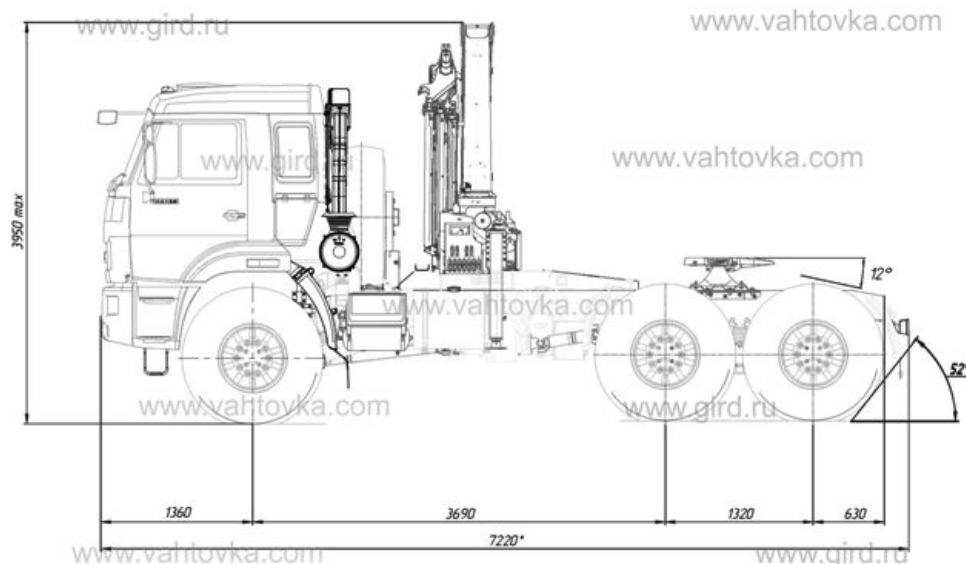

КамАЗ 44108 с КМУ ИМ-150N

Артикул: 3548

Схематический рисунок

Технические характеристики шасси

Параметры масс	
Снаряженная масса, кг	9 000
Полная масса, кг	19 150
Допустимая нагрузка на ССУ, кг	10 000
Двигатель	
Модель, тип	740.30, дизельный с турбонаддувом, с промежуточным охлаждением наддувочного воздуха
Мощность, л.с.	260
Расположение и число цилиндров	V-образное, 8
Рабочий объем, л	10,85
Система питания	
Вместимость топливного бака, л	350 + 210
Коробка передач	
Тип	механическая, 10-ступенчатая
Управление	Механическое, дистанционное
Раздаточная коробка	
Тип	механическая, 2-ступенчатая с блокируемым межосевым дифференциалом
Управление	пневматическое
Сцепление	
Тип	диафрагменное, однодисковое
Привод	Гидравлический с пневмоусилителем

Тормоза	
Привод	Пневматический
Диаметр барабана, мм	400
Ширина тормозных накладок, мм	140
Суммарная площадь тормозных накладок, кв.см	6 300
Колеса и шины	
Тип колес	Дисковые
Тип шин	Пневматические, камерные
Размер обода	12,2-20,9 (310-533)
Размер шин	425/85 R21 (1260x425-533P)
Кабина	
Тип	Расположенная над двигателем, с высокой крышей
Исполнение	Со спальным местом

Крано-манипуляторная установка ИМ-150N

INMAN IM 150N Std							
m	4,3	6,1	8,0				
kg	max. 6100	3140	2250	1690			
INMAN IM 150N-03							
m	4,3	6,1	8,0	10,0			
kg	max. 6000	3040	2140	1570	1230		
INMAN IM 150N-04							
m	4,3	6,1	8,0	10,0	12,1		
kg	max. 5850	2960	2050	1470	1110	910	
INMAN IM 150N-05							
m	4,3	6,1	8,0	10,0	12,1	14,5	
kg	max. 5750	2860	1940	1350	990	780	650

Технические характеристики

Количество гидравлических выдвижных секций	2 шт.
Грузовой момент	14,3 тм
Максимальная грузоподъемность	6100 кг
Грузоподъемность на максимальном вылете	1690 кг
Максимальный вылет стрелы	8,02 м
Максимальная высота подъема	9,5 м
Максимальная глубина опускания	6,0 м
Угол поворота колонны	420 град.
Масса без гидронасоса и рабочей жидкости	1769 кг
Габаритные размеры в трансп. положении, мм	803 x 2 500 x 2 200