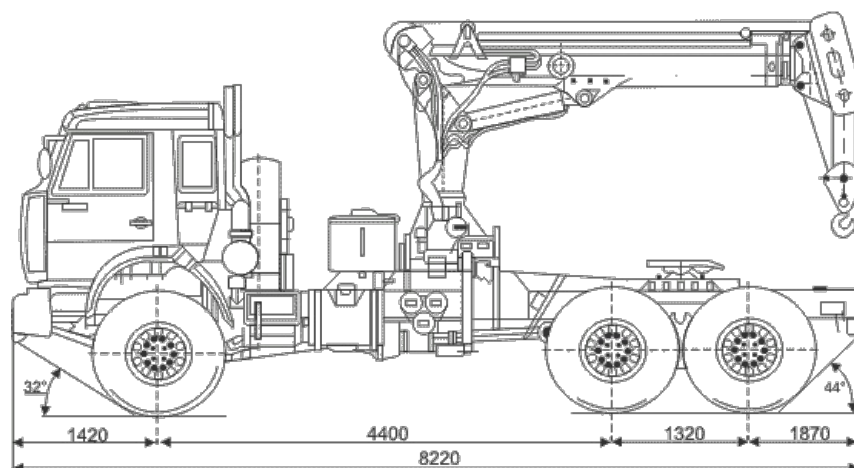

## КамАЗ 43118 с КМУ ИМ 240А

Седельный тягач на базе шасси КамАЗ 43118 с КМУ ИМ 240А

## Технические характеристики седельного тягача Камаз с КМУ

<b>Параметры масс</b>	
Снаряженная масса, кг	10 405
Полная масса, кг	20 555
Нагрузка на ССУ, кг	10 000
Полная масса буксируемого прицепа, кг	21 445
Полная масса автопоезда, кг	42 000
<b>Распределение нагрузки от автомобиля полной массы</b>	
Нагрузка на передний мост, кг	5 765
Нагрузка на заднюю тележку, кг	15 090
<b>Двигатель</b>	
Модель	740.30--260
Тип	дизельный с турбонаддувом, с промежуточным охлаждением наддувочного воздуха
Мощность, л.с.	260
<b>Система питания</b>	
Вместимость топливного бака, л	350 + 210
<b>Коробка передач</b>	
Модель	154
Тип	механическая, десятиступенчатая

Колеса и шины	
Размер шин	425/85 R21
Габаритные размеры	
Длина, мм	8 220
Ширина, мм	2 500
Высота, мм	3 900

## Технические характеристики манипулятора ИМ-240А

Количество гидравлических выдвижных секций, шт.	2
Грузовой момент, тм	24,10
Максимальный вылет стрелы, м	9,0
Максимальная высота подъема, м	9,20
Максимальная глубина опускания, м	5,80
Максимальная грузоподъемность, кг	8 400
Грузоподъемность на максимальном вылете, кг	2 200