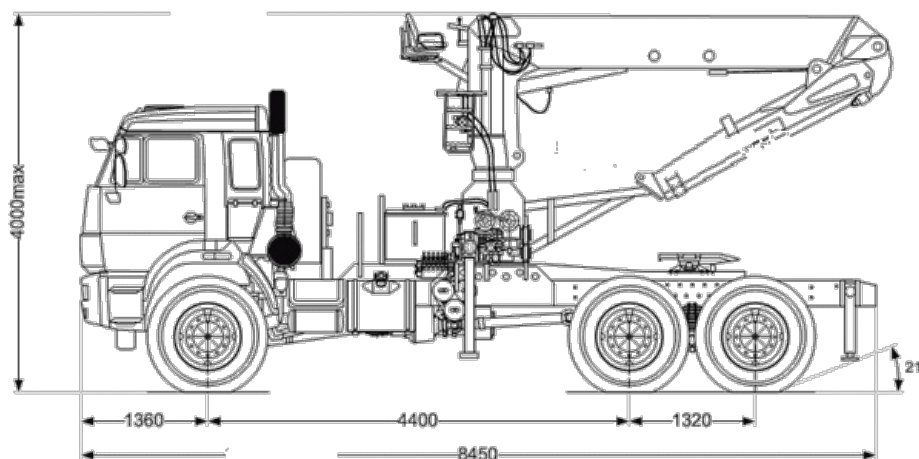

## Камаз 43118 с КМУ ИФ-300

Артикул: 3565

Схематический рисунок Седелный тягач КАМАЗ 43118 с КМУ ИФ-300

## Технические характеристики седельного тягача с КМУ

Параметры масс	
Снаряженная масса тягача, кг	13 750
Полная масса тягача, кг	21 600
Допустимая нагрузка на ССУ, кг	7 700
Распределение нагрузки от автомобиля полной массы	
Нагрузка на передний мост, кг	6 415
Нагрузка на заднюю тележку, кг	15 185
Двигатель	
Модель	740.55
Тип	дизельный с турбонаддувом
Мощность, л.с.	300
Система питания	
Вместимость топливного бака, л	350 + 210
Коробка передач	
Тип	ZF-9, механическая, 9-ступенчатая
Раздаточная коробка	
Тип	Механическая, двухступенчатая с блокируемым межосевым дифференциалом
Управление	Пневматическое
Главная передача	
Передаточное отношение	6,53

## Колеса и шины

Размер шин

425/85 R21

## Технические характеристики крана манипулятора ИФ-300С

Грузовой момент, тн/м	27,0
Максимальный вылет стрелы, м	8,00
Грузоподъемность на максимальном вылете 8 м, кг	3 300
Максимальная грузоподъемность при вылете 3,0 м, кг	9 000