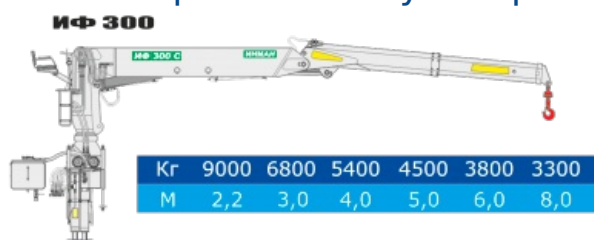

## Камаз 43118 с КМУ ИФ-300

Артикул: 3565

Схематический рисунок Седелный тягач КАМАЗ 43118 с КМУ ИФ-300

## Технические характеристики седельного тягача с КМУ

Параметры масс	
Снаряженная масса тягача, кг	13 750
Полная масса тягача, кг	21 600
Допустимая нагрузка на ССУ, кг	7 700
Распределение нагрузки от автомобиля полной массы	
Нагрузка на передний мост, кг	6 415
Нагрузка на заднюю тележку, кг	15 185
Двигатель	
Модель	740.55
Тип	дизельный с турбонаддувом
Мощность, л.с.	300
Система питания	
Вместимость топливного бака, л	350 + 210
Коробка передач	
Тип	ZF-9, механическая, 9-ступенчатая
Раздаточная коробка	
Тип	Механическая, двухступенчатая с блокируемым межосевым дифференциалом
Управление	Пневматическое
Главная передача	
Передаточное отношение	6,53

## Колеса и шины

Размер шин

425/85 R21

## Технические характеристики крана манипулятора ИФ-300С

Грузовой момент, тн/м	27,0
Максимальный вылет стрелы, м	8,00
Грузоподъемность на максимальном вылете 8 м, кг	3 300
Максимальная грузоподъемность при вылете 3,0 м, кг	9 000