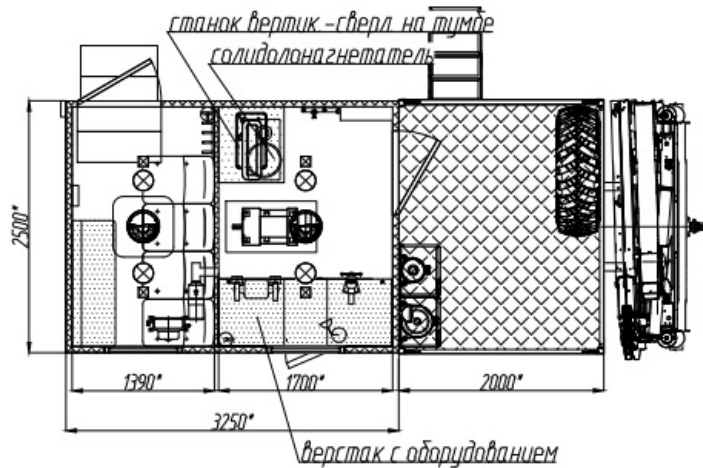

ПАРМ с КМУ РК-6500А на шасси Урал 4320-6952-72Е5Г38

Артикул: 6440

* Размер для справок (уточняется при изготовлении)

Расположение оборудования является примерным, может корректироваться по месту. В процессе производства допускаются изменения, не влияющие на функциональность и качество. Настоящий документ содержит конфиденциальную информацию, которая является интеллектуальной собственностью Группы компаний «ГИРД» (ООО «ГИРД-Автофургон», ООО «Мизатеф»), и не может быть раскрыта третьим лицам или иным образом воспроизведена без разрешения ГП «ГИРД». Любое нарушение авторских прав будет преследоваться на основании российского и международного законодательства.

Комплектация и описание

	Шасси Урал 4320	1 шт
	Фургон из 5-слойных сэндвич-панелей собственного производства	1 шт
	Кму РК-6500А	1 шт
	Бортовая платформа	1 шт
Электрооборудование		
1	Переговорное устройство	1 шт
2	Генератор EG.202.7	1 шт
3	Разъем внешнего подвода электроэнергии	1 шт