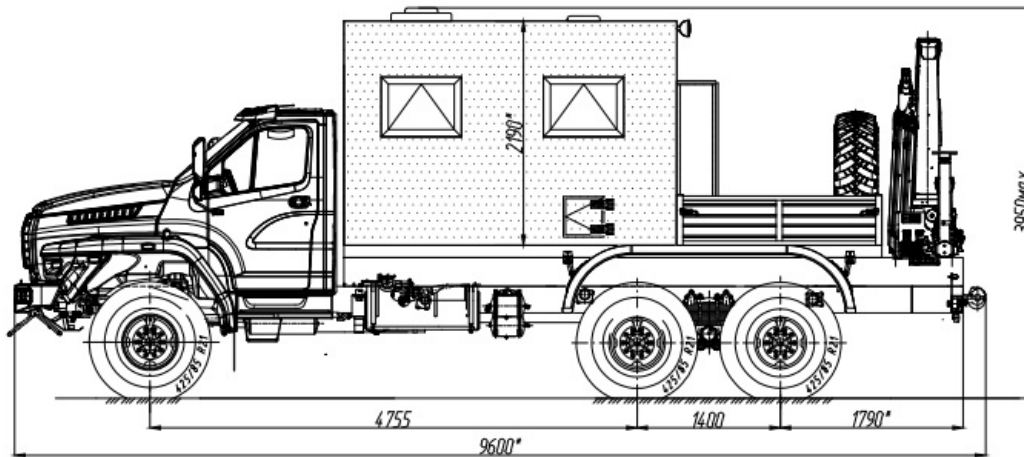

ПАРМ с КМУ РК-6500А на шасси Урал 4320-6952-72Е5Г38

Артикул: 6440

* Размер для справок (уточняется при изготовлении)

Расположение оборудования является примерным, может корректироваться по месту. В процессе производства допускаются изменения, не влияющие на функциональность и качество. Настоящий документ содержит конфиденциальную информацию, которая является интеллектуальной собственностью Группы компаний «ГИРД» (ООО «ГИРД-Автофургон», ООО «Мизатеф»), и не может быть раскрыта третьим лицам или иным образом воспроизведена без разрешения ГП «ГИРД». Любое нарушение авторских прав будет преследоваться на основании российского и международного законодательства.

Комплектация и описание

	Шасси Урал 4320	1 шт
	Фургон из 5-слойных сэндвич-панелей собственного производства	1 шт
	Кму РК-6500А	1 шт
	Бортовая платформа	1 шт
Электрооборудование		
1	Переговорное устройство	1 шт
2	Генератор EG.202.7	1 шт
3	Разъем внешнего подвода электроэнергии	1 шт

ПАРМ с КМУ РК-6500А на шасси Урал 4320-6952-72Е5Г38 от производителя

Ознакомьтесь с характеристиками, размерами, подробным описанием, характеристиками и фото товаров. Помните, что фотографии на сайте могут отличаться от реального изображения.