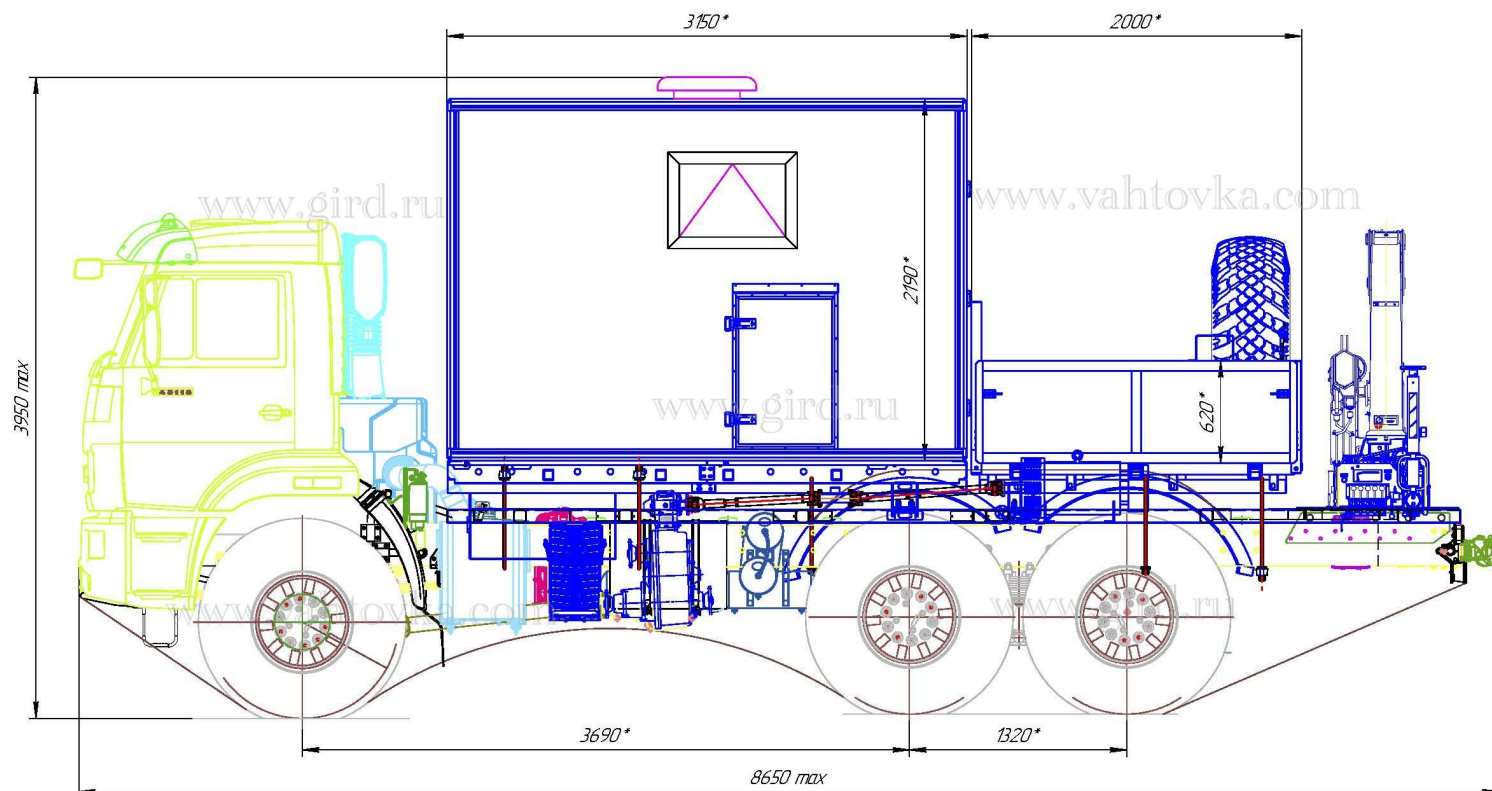

ПАРМ с КМУ ИНМАН ИМ-55 на шасси Камаз 43118

Артикул: 7156

www.gird.ru

www.vahtovka.com

www.vahtovka.com

www.gird.ru