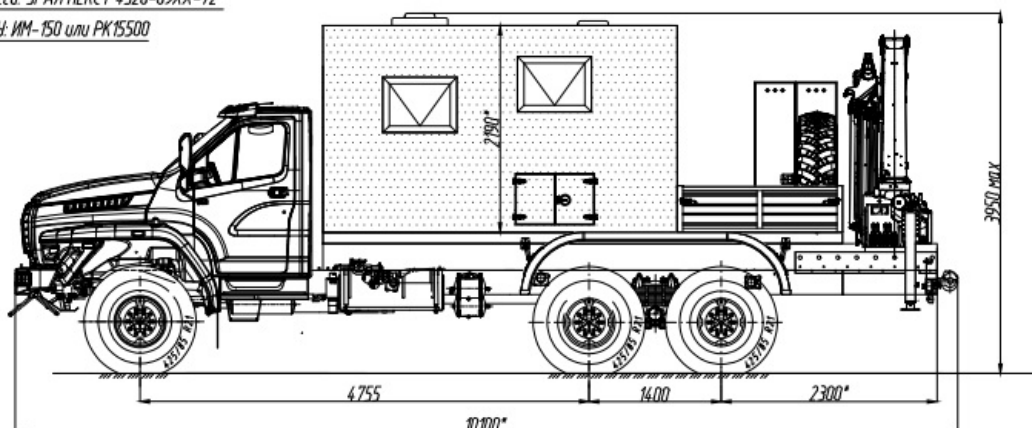

ПАРМ Урал Next 4320-6952-72 с КМУ ИМ-150N

Артикул: 6267

Шасси: УРАЛ НЕКСТ 4320-69XX-72

КМУ: ИМ-150 или РК15500

* Размер для справок (уточняется при изготовлении)

Расположение оборудования является примерным, может корректироваться по месту.

Передвижная ремонтная мастерская ПАРМ с бортовой платформой 1750*2500*600 мм на шасси Урал Некст 4320-6952-72. Кузов-фургон изготовлен из 5-слойных сэндвич-панелей собственного производства. Крано-манипуляторная установка Инман ИМ-150 --N.