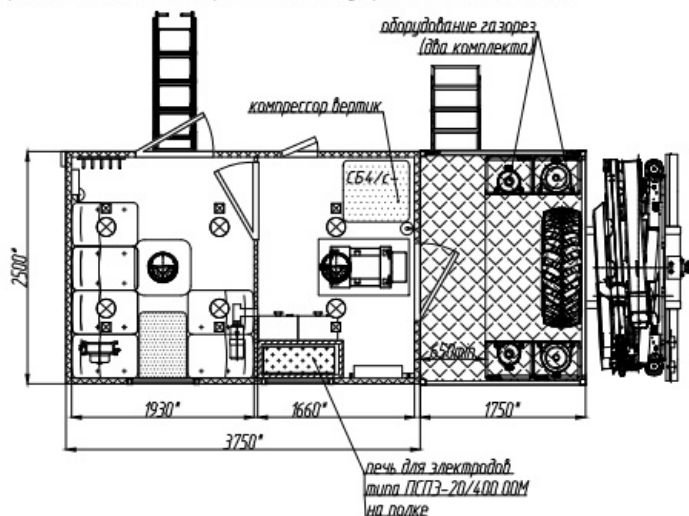

Передвижная ремонтная мастерская ПАРМ с бортовой платформой 1750*2500*600 мм на шасси Урал Некст 4320-6952-72. Кузов-фургон изготовлен из 5-слойных сэндвич-панелей собственного производства. Крано-манипуляторная установка Инман ИМ-150 --N.

Комплектация и описание

	Шасси Урал Некст 4320-6952-72	1шт
	КМУ Инман ИМ-150 -N	1шт
	Фургон из 5-слойных сэндвич-панелей собственного производства, разделен на 2 отсека -- пассажирский и технологический	1шт
	Бортовая платформа 1750*2500*600 мм	1шт
Электрооборудование		
1	Тосольная печь	1шт