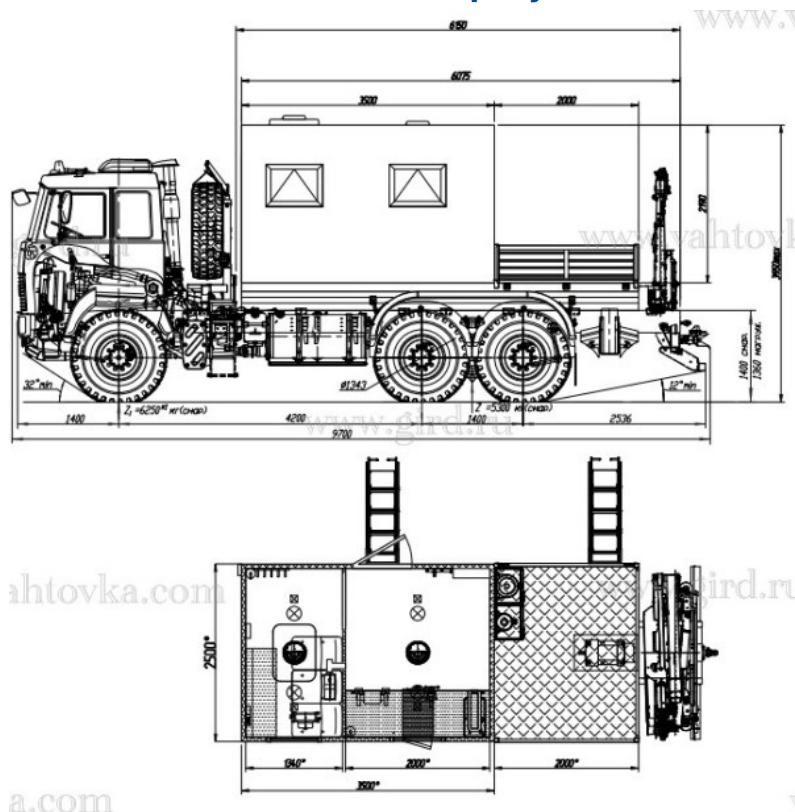

ПАРМ МАЗ 6317 с КМУ ИМ-25

Артикул: 4490

Схематический рисунок

Комплектация и описание

1.	Шасси МАЗ 6317	1 шт.
2.	Кузов-фургон изотермический из сэндвич-панелей	1 шт.
3.	Дверь боковая справа по ходу движения	1 шт.
4.	Лестница	2 шт.
5.	Окно	2 шт.
6.	Сидения	1 к- т.
7.	Бортовая платформа с правым и левым откидными бортами	1 шт.
8.	КМУ ИМ-25	1 шт.
9.	Генератор EG.202.7	1 шт.
10.	Разъем внешнего подвода электроэнергии	1 шт.
11.	Электрошкаф	1

		шт.
35.	Верстак с тисками и выдвижными ящиками	1 шт.
36.	Стол	1 шт.
37.	Вешалка	1 шт.
38.	Переговорное устройство	1 шт.

ПАРМ МАЗ 6317 с КМУ ИМ-25 от производителя

Ознакомьтесь с характеристиками, размерами, подробным описанием, характеристиками и фото товаров. Помните, что фотографии на сайте могут отличаться от реального изображения.