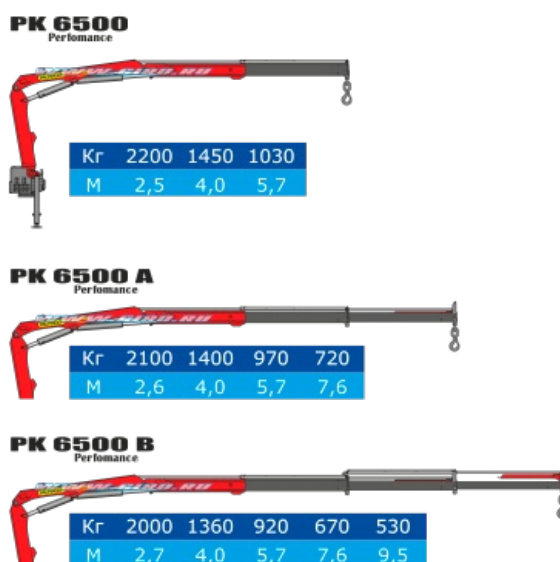

ПАРМ Камаз 43118-23027-50 с КМУ РК 6500

Артикул: 5466

Схематический рисунок

Комплектация и описание

1.	Шасси КамаЗ 43118-23027-50	
2.	Кузов-фургон из сэндвич-панелей	
3.	ДЗК на заднем свесе	
4.	Лестница	
5.	Дверь двойная с окном на задней стенке фургона с лестницей-трапом	
6.	Окна откидные	
7.	Люк технологический для сварочного	
8.	Фонари освещения (6 шт.)	
9.	Электрошкаф -1 шт.	
10.	Розетка 220 В - 2 шт.	
10.	Розетка 380 В -1 шт.	
11.	Генератор 30 кВт EG 202/7	
12.	Кабель КГ 1x35, L=15м	
13.	Электродержатель	

Крано-манипуляторная установка РК 6500

ПАРМ Камаз 43118-23027-50 с КМУ РК 6500 от производителя

Ознакомьтесь с характеристиками, размерами, подробным описанием, характеристиками и фото товаров. Помните, что фотографии на сайте могут отличаться от реального изображения.