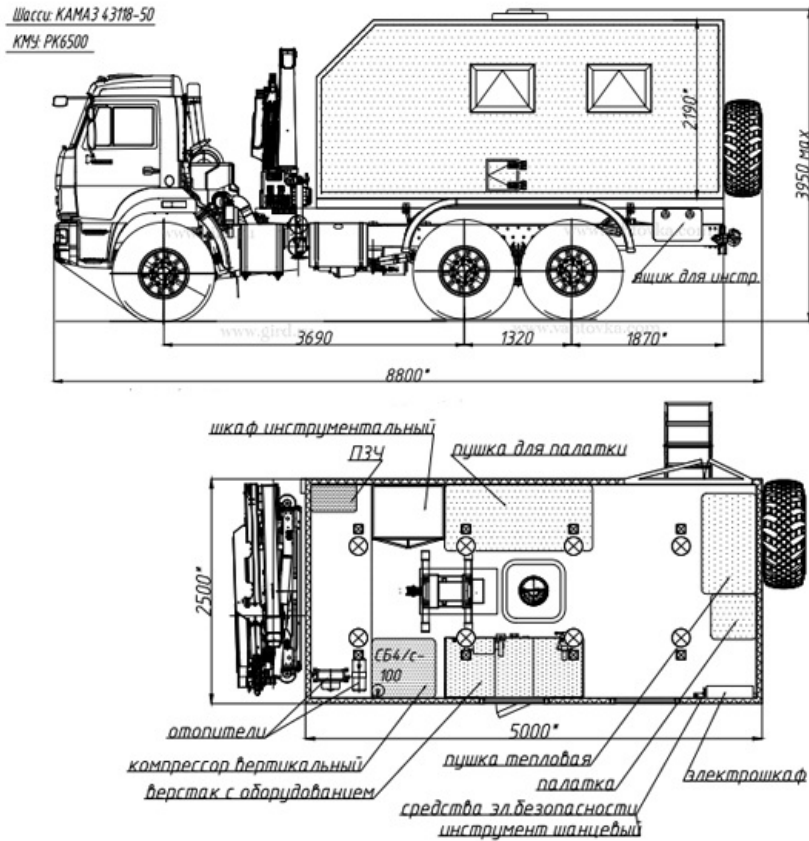

ПАРМ Камаз 43118-23027-50 с КМУ РК 6500

Артикул: 5466

Схематический рисунок

Комплектация и описание

1.	Шасси КамаЗ 43118-23027-50	
2.	Кузов-фургон из сэндвич-панелей	
3.	ДЗК на заднем свесе	
4.	Лестница	
5.	Дверь двойная с окном на задней стенке фургона с лестницей-трапом	
6.	Окна откидные	
7.	Люк технологический для сварочного	
8.	Фонари освещения (6 шт.)	
9.	Электрошкаф -1 шт.	
10.	Розетка 220 В - 2 шт.	
10.	Розетка 380 В -1 шт.	
11.	Генератор 30 кВт EG 202/7	
12.	Кабель КГ 1x35, L=15м	
13.	Электродержатель	

Крано-манипуляторная установка РК 6500

ПАРМ Камаз 43118-23027-50 с КМУ РК 6500 от производителя

Ознакомьтесь с характеристиками, размерами, подробным описанием, характеристиками и фото товаров. Помните, что фотографии на сайте могут отличаться от реального изображения.