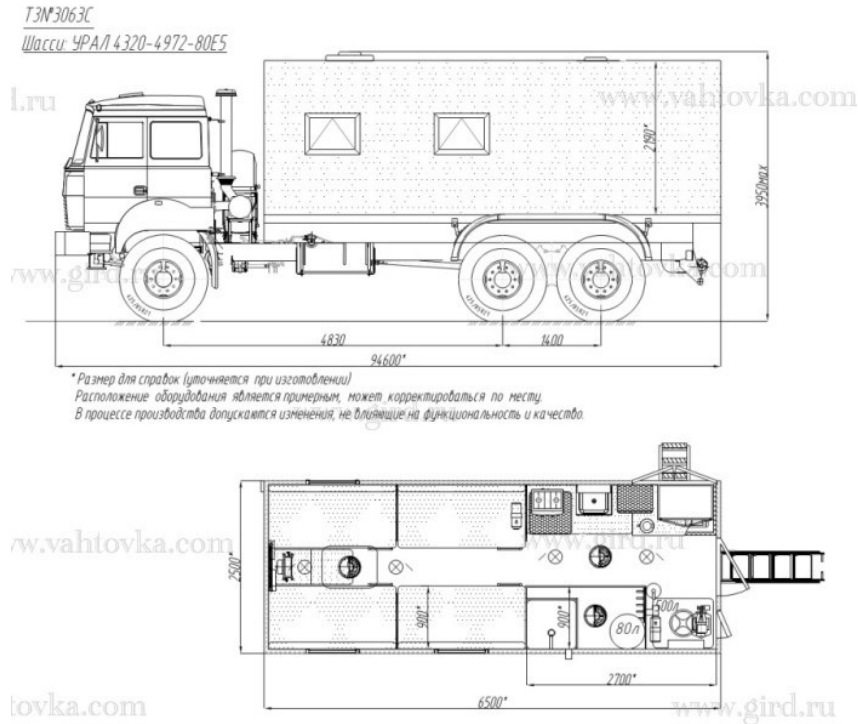

ТБМ гостиницы на шасси Урал 4320

Артикул: 4886

Схематический рисунок

Комплектация и описание

1.	Шасси Урал 4320-4972-80Е5	1 шт.
2.	Кузов-фургон из сэндвич-панелей 60 мм, нижняя - 80 мм.	1 шт.
3.	Дверь в задней панели, распашная с окном (с поручнем, ограничителем открывания и автоматической подсветкой)	1 шт.
4.	Окна: расположение - по боковым стенам (2 шт. слева, 1 шт. справа), одностворчатые, поворотно-откидной механизм открытия	3 шт.
5.	Диван-рундук	4 шт.
6.	Полка спальная откидная	4 шт.
7.	Плафоны освещения 24В /220 В	к-т.
8.	Блок выключателей освещения и вентиляции (с рамкой)	1 шт.
9.	Розетки 220 В	к-т.
10.	Силовой щит 220В (электрощкаф) с автоматами защиты	1 шт.
11.	Автономный воздушный отопитель Планар 4Д	1 шт.
12.	Автономный воздушный отопитель Планар 8Д	2 шт.

ТБМ гостиницы на шасси Урал 4320 от производителя

Ознакомьтесь с характеристиками, размерами, подробным описанием, характеристиками и фото товаров. Помните, что фотографии на сайте могут отличаться от реального изображения.