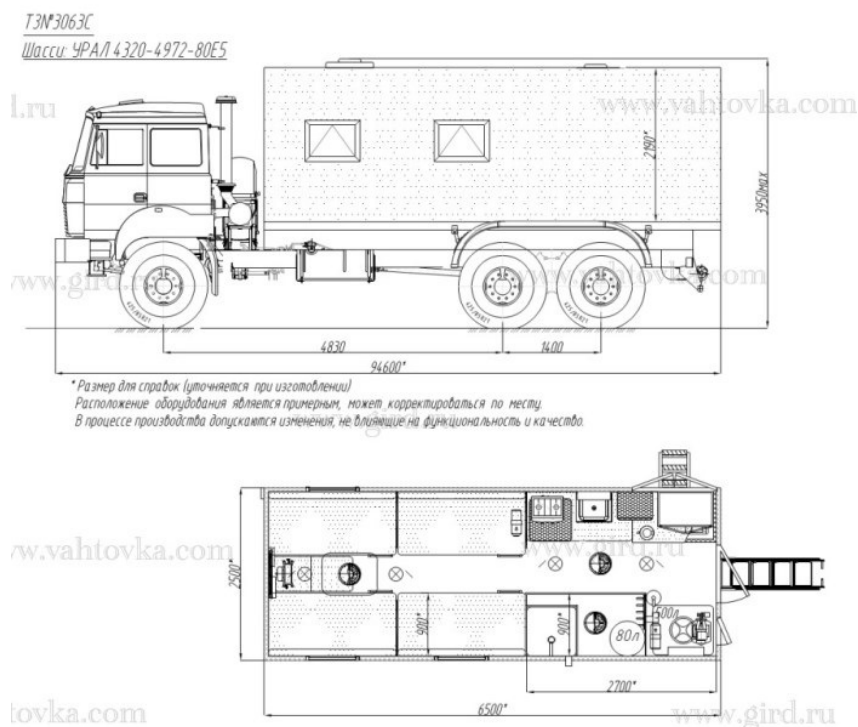

## ТБМ гостиницы на шасси Урал 4320

Артикул: 4886

### Схематический рисунок

### Комплектация и описание

1.	Шасси Урал 4320-4972-80Е5	1 шт.
2.	Кузов-фургон из сэндвич-панелей 60 мм, нижняя - 80 мм.	1 шт.
3.	Дверь в задней панели, распашная с окном (с поручнем, ограничителем открывания и автоматической подсветкой)	1 шт.
4.	Окна: расположение - по боковым стенам (2 шт. слева, 1 шт. справа), одностворчатые, поворотно-откидной механизм открытия	3 шт.
5.	Диван-рундук	4 шт.
6.	Полка спальная откидная	4 шт.
7.	Плафоны освещения 24В /220 В	к-т.
8.	Блок выключателей освещения и вентиляции (с рамкой)	1 шт.
9.	Розетки 220 В	к-т.
10.	Силовой щит 220В (электрощкаф) с автоматами защиты	1 шт.
11.	Автономный воздушный отопитель Планар 4Д	1 шт.
12.	Автономный воздушный отопитель Планар 8Д	2 шт.