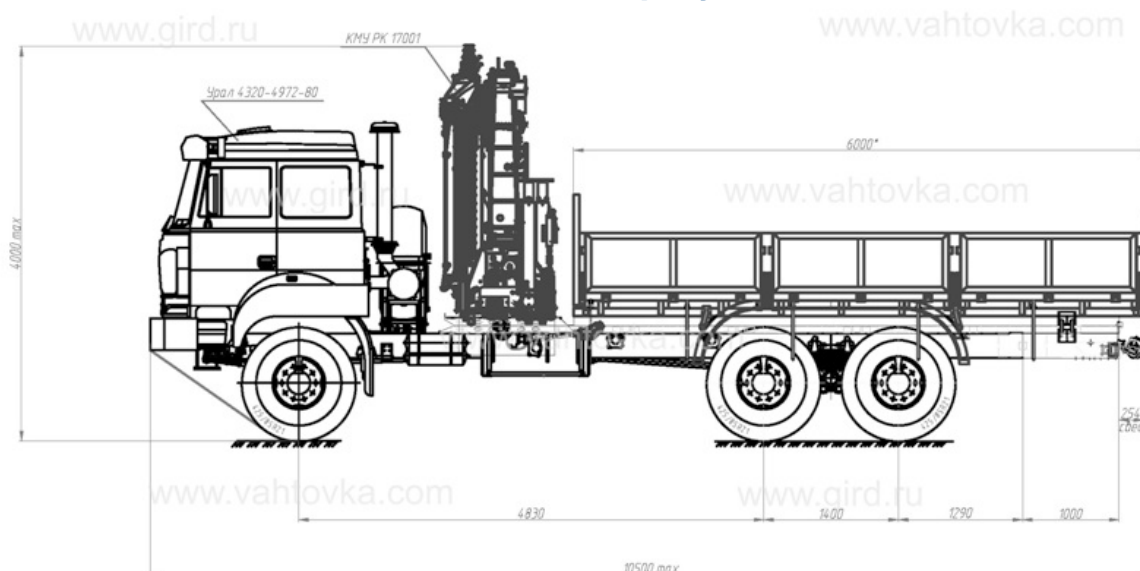

Бортовой автомобиль Урал 4320 с КМУ РК 17.001sld Артикул: 3478

Схематический рисунок

Технические характеристики шасси

Модель	4320-4972-80
Колесная формула	6x6
Модель двигателя	ЯМЗ-536
Экологическая норма	Euro-4
Мощность двигателя, кВт (л.с.)	285 л.с.
Модель коробки передач	ЯМЗ-1105 (5 ступенч.)
Рабочая тормозная система	Пневматический привод тормозной системы

Крано-манипуляторная установка Palfinger PK 17.001sld

PK 17001 A

Кг	4050	2650	1960
м	4,0	6,0	8,0

PK 17001 B

Кг	3900	2500	1840	1420
м	4,1	6,1	8,1	10,3

PK 17001 C

Кг	3750	2400	1720	1320	1080
м	4,2	6,2	8,2	10,3	12,5

PK 17001 D

Кг	3600	2300	1620	1220	980	830
м	4,3	6,3	8,3	10,4	12,6	14,7

Технические характеристики

Максимальный грузовой момент, тм	16,8
Максимальная грузоподъемность, кг	6100
Максимальный гидравлический вылет стрелы, м	14,8
Максимальный ручной вылет стрелы, м	19,0
Угол поворота, град	420
Вращающийся момент, тм	2,0
Вес конструкции (стандарт), кг	1670

Бортовой автомобиль Урал 4320 с КМУ PK 17.001sld от производителя

Ознакомьтесь с характеристиками, размерами, подробным описанием, характеристиками и фото товаров. Помните, что фотографии на сайте могут отличаться от реального изображения.