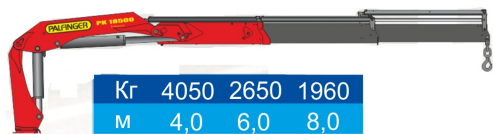

PK 17001 A

Кг	4050	2650	1960
м	4,0	6,0	8,0