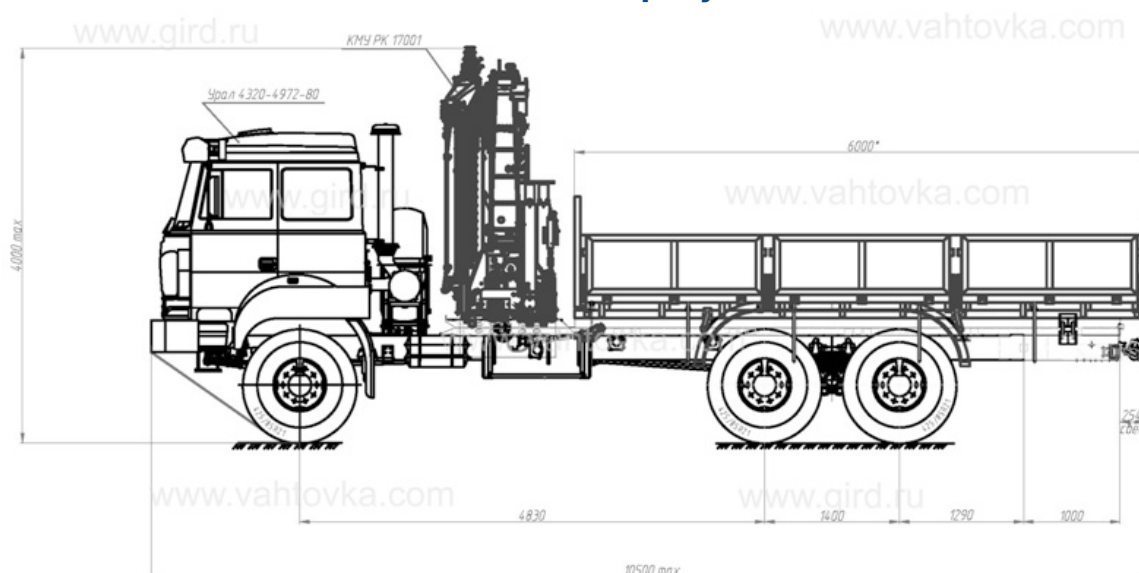

## Бортовой автомобиль Урал 4320 с КМУ РК 17.001sld Артикул: 3478

### Схематический рисунок

### Технические характеристики шасси

Модель	4320-4972-80
Колесная формула	6x6
Модель двигателя	ЯМЗ-536
Экологическая норма	Euro-4
Мощность двигателя, кВт (л.с.)	285 л.с.
Модель коробки передач	ЯМЗ-1105 (5 ступенч.)
Рабочая тормозная система	Пневматический привод тормозной системы