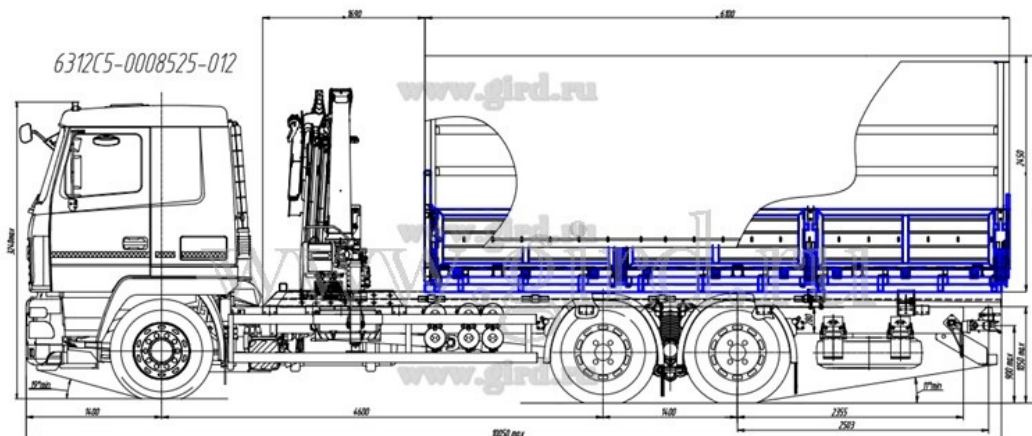

Бортовой автомобиль на шасси МАЗ с КМУ РК 11.001 Артикул: 4131

Схематический рисунок

Технические характеристики шасси

Колесная формула	6×4
Допустимая полная масса автомобиля, кг	33500
Масса надстройки, кг	22950
База, мм	4400+1400
Монтажный размер, мм	7315
Задний свес, мм	2555
Буксирное устройство	беззазорная сцепка
Двигатель	ЯМЗ-53603.10
Мощность двигателя, кВт (л.с.)	330
Коробка передач	ZF 9S1310TO
Установка КОМ (НШ)	НН/1с — опция НН/1В — опция
Подвеска	многолистовая рессора 26,0т
Подвеска задней оси	многолистовая рессора 26,0т
Размер шин	315/80R22,5
Тип кабины	5440, большая с низкой крышей, рестайлинг
Нормы токсичности	Euro-5

Крано-манипуляторная установка РК 11.001

Технические характеристики

Макс. подъемный момент, тм	10
Макс. грузоподъемность, кг	5700
Макс. гидравлический вылет, м	12
Макс. диапазон механический, м	15,9

Угол поворота,	400°
Пространство, необходимое для установки, м	1,3
Макс. рабочее давление, бар	330
Общий вес (станд.), кг	1140
Ширина в транспортном положении, м	2,32
Производительность насоса, л/мин	30-45

Бортовой автомобиль на шасси МАЗ с КМУ РК 11.001 от производителя

Ознакомьтесь с характеристиками, размерами, подробным описанием, характеристиками и фото товаров. Помните, что фотографии на сайте могут отличаться от реального изображения.