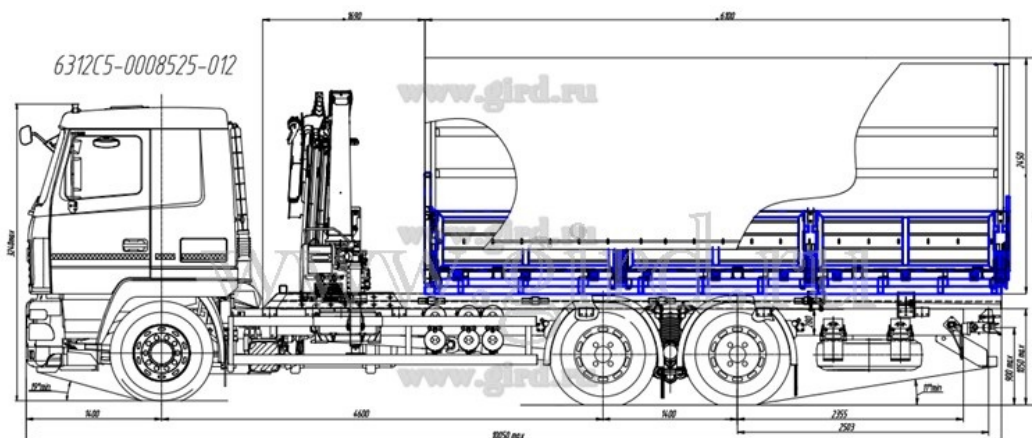

Бортовой автомобиль на шасси МАЗ с КМУ РК 11.001 Артикул: 4131

Схематический рисунок

Технические характеристики шасси

| | |
|--|---|
| Колесная формула | 6×4 |
| Допустимая полная масса автомобиля, кг | 33500 |
| Масса надстройки, кг | 22950 |
| База, мм | 4400+1400 |
| Монтажный размер, мм | 7315 |
| Задний свес, мм | 2555 |
| Буксирное устройство | беззазорная сцепка |
| Двигатель | ЯМЗ-53603.10 |
| Мощность двигателя, кВт (л.с.) | 330 |
| Коробка передач | ZF 9S1310TO |
| Установка КОМ (НШ) | НН/1с — опция НН/1В — опция |
| Подвеска | многолистовая рессора 26,0т |
| Подвеска задней оси | многолистовая рессора 26,0т |
| Размер шин | 315/80R22,5 |
| Тип кабины | 5440, большая с низкой крышей, рестайлинг |
| Нормы токсичности | Euro-5 |

Крано-манипуляторная установка РК 11.001

Технические характеристики

| | |
|--------------------------------|------|
| Макс. подъемный момент, тм | 10 |
| Макс. грузоподъемность, кг | 5700 |
| Макс. гидравлический вылет, м | 12 |
| Макс. диапазон механический, м | 15,9 |

| | |
|--|-------|
| Угол поворота, | 400° |
| Пространство, необходимое для установки, м | 1,3 |
| Макс. рабочее давление, бар | 330 |
| Общий вес (станд.), кг | 1140 |
| Ширина в транспортном положении, м | 2,32 |
| Производительность насоса, л/мин | 30-45 |

Бортовой автомобиль на шасси МАЗ с КМУ РК 11.001 от производителя

Ознакомьтесь с характеристиками, размерами, подробным описанием, характеристиками и фото товаров. Помните, что фотографии на сайте могут отличаться от реального изображения.