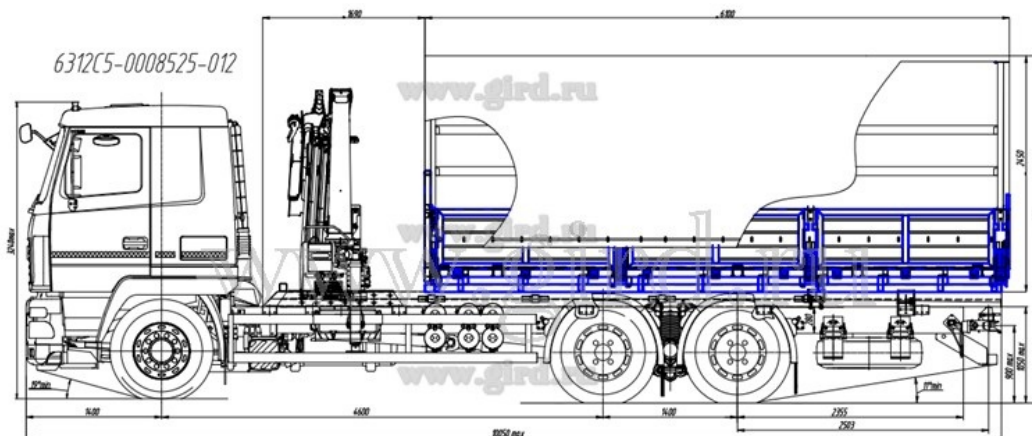

## Бортовой автомобиль на шасси МАЗ с КМУ РК 11.001 Артикул: 4131

### Схематический рисунок

### Технические характеристики шасси

Колесная формула	6×4
Допустимая полная масса автомобиля, кг	33500
Масса надстройки, кг	22950
База, мм	4400+1400
Монтажный размер, мм	7315
Задний свес, мм	2555
Буксирное устройство	беззазорная сцепка
Двигатель	ЯМЗ-53603.10
Мощность двигателя, кВт (л.с.)	330
Коробка передач	ZF 9S1310TO
Установка КОМ (НШ)	НН/1с — опция НН/1В — опция
Подвеска	многолистовая рессора 26,0т
Подвеска задней оси	многолистовая рессора 26,0т
Размер шин	315/80R22,5
Тип кабины	5440, большая с низкой крышей, рестайлинг
Нормы токсичности	Euro-5

### Технические характеристики

Макс. подъемный момент, тм	10
Макс. грузоподъемность, кг	5700
Макс. гидравлический вылет, м	12
Макс. диапазон механический, м	15,9

Угол поворота,	400°
Пространство, необходимое для установки, м	1,3
Макс. рабочее давление, бар	330
Общий вес (станд.), кг	1140
Ширина в транспортном положении, м	2,32
Производительность насоса, л/мин	30-45