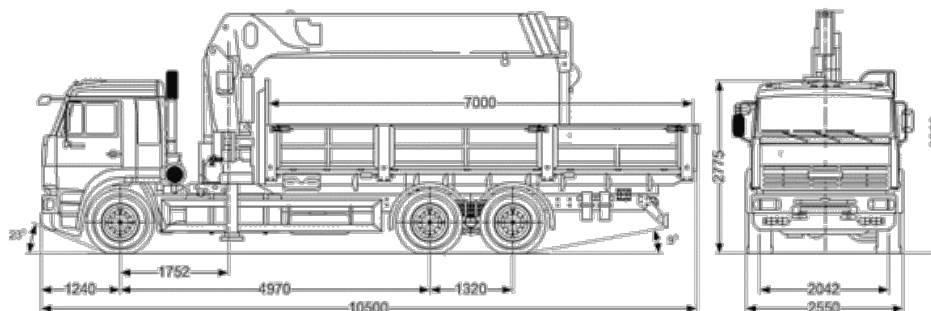

КАМАЗ 65117 с КМУ ИТ-180

Артикул: 2267

Схематический рисунок

Технические характеристики бортового автомобиля с КМУ

Параметры масс	
Снаряженная масса, кг	14 220
Полная масса, кг	23 970
Масса перевозимого груза, кг	9 600
Распределение нагрузки от автомобиля полной массы	
На переднюю ось, кг	5 980
На заднюю тележку, кг	17 990
Двигатель	
Тип	Cummins ISB6.7e4 300 (E-4)
Тип	дизельный
Мощность, л.с.	300
Система питания	
Вместимость топливного бака, л	500
Коробка передач	
Модель	ZF9
Тип	механическая, 9-ступенчатая
Управление	Механическое, дистанционное
Колеса и шины	
Размер шин	11.00R20 11.00R22,5
Внутренние размеры грузовой платформы	
Длина, мм	7 000
Ширина, мм	2 420
Высота, мм	800

Крано-манипуляторная установка ИТ-180

Новая модель КМУ ИТ-180 с тросовой подвеской крюка, максимальной грузоподъемностью 7,2 т. На сегодня это самая грузоподъемная краноманипуляторная установка из линейки тросовых КМУ

серии ИТ. Также она имеет максимальный вылет стрелы среди всех моделей КМУ ИНМАН - 18,8 м. Наличие гидравлической лебедки и тросовой подвески крюка позволяют точнее позиционировать груз, а также производить погрузочно-разгрузочные работы из-за препятствий (стен, заборов, ограждений). Управление с сиденья на колонне входит в базовую комплектацию данной КМУ ИТ-180.

ИТ 180

Кг	7200	3680	1100	400
М	2,5	4,5	10,2	18,8

Технические характеристики

Максимальная грузоподъемность	7200
Максимальная высота крюка над землей, м	18,0
Максимальная глубина опускания крюка, м	25,1
Угол поворота, град	390
Опоры гидравлические, с поворотом	2 шт
Управление	с колонны