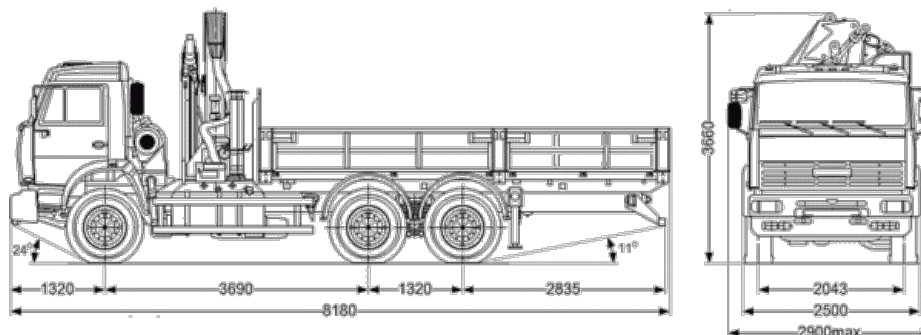

Камаз 65115 с КМУ ИМ-180

Артикул: 3064

Схематический рисунок Бортовой Камаз 65115 с КМУ ИМ-180

Технические характеристики бортового автомобиля с КМУ

Параметры масс	
Снаряженная масса, кг	11 980
Полная масса, кг	16 130
Грузоподъемность, кг	4 000
Распределение нагрузки от автомобиля полной массы	
На передний мост, кг	3 840
На заднюю тележку, кг	12 290
Двигатель	
Тип	740.62--280, дизельный с турбонаддувом, с промежуточным охлаждением наддувочного воздуха
Мощность, л.с.	280
Система питания	
Вместимость топливного бака, л	210
Коробка передач	
Тип	154, механическая
Управление	Механическое, дистанционное
Колеса и шины	
Размер шин	11.00 R22,5
Главная передача	
Передаточное отношение	4,98
Габаритные размеры	
Длина, мм	8 180
Ширина, мм	2 500
Высота, мм	3 660

Технические характеристики кран-манипулятора ИМ-180

Грузовой момент, тм	17,90
Максимальная грузоподъемность, кг	8 800
Максимальный вылет стрелы, м	8,00
Грузоподъемность на максимальном вылете, кг	2 200
Максимальная высота подъема, м	11,10
Максимальная глубина опускания, м	3,70