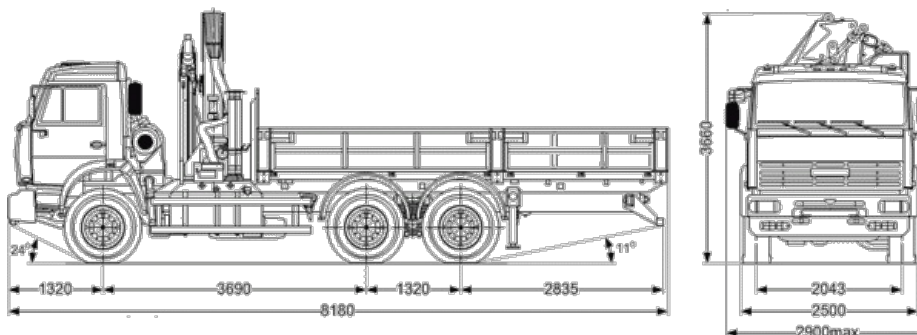

Камаз 65115 с КМУ ИМ-180

Артикул: 3064

Схематический рисунок Бортовой Камаз 65115 с КМУ ИМ-180

Технические характеристики бортового автомобиля с КМУ

Параметры масс	
Снаряженная масса, кг	11 980
Полная масса, кг	16 130
Грузоподъемность, кг	4 000
Распределение нагрузки от автомобиля полной массы	
На передний мост, кг	3 840
На заднюю тележку, кг	12 290
Двигатель	
Тип	740.62--280, дизельный с турбонаддувом, с промежуточным охлаждением наддувочного воздуха
Мощность, л.с.	280
Система питания	
Вместимость топливного бака, л	210
Коробка передач	
Тип	154, механическая
Управление	Механическое, дистанционное
Колеса и шины	
Размер шин	11.00 R22,5
Главная передача	
Передаточное отношение	4,98
Габаритные размеры	
Длина, мм	8 180
Ширина, мм	2 500
Высота, мм	3 660

Технические характеристики кран-манипулятора ИМ-180

Грузовой момент, тм	17,90
Максимальная грузоподъемность, кг	8 800
Максимальный вылет стрелы, м	8,00
Грузоподъемность на максимальном вылете, кг	2 200
Максимальная высота подъема, м	11,10
Максимальная глубина опускания, м	3,70