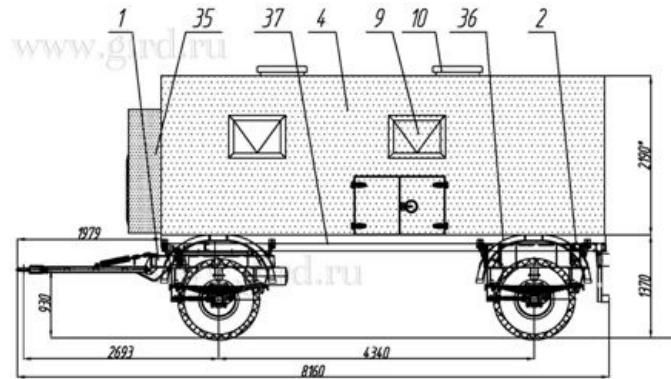

Вагон-дом на прицепе Нефаз

Артикул: 3897

Схематический рисунок

* Размер для справок (уточняется при изготовлении)
Расположение оборудования является примерным, может корректироваться по месту.
В процессе производства допускаются изменения, не влияющие на функциональность и качество.

Комплектация и описание

1.	Шасси прицепа НЕФАЗ 8332	1 шт.
2.	Доработка шасси в части обеспечения наличия: - Установка ответных кронштейнов крепления кузова-фургона - Установка элементов подключения воздушных отопителей "Планар" - Доработка электросистемы шасси (отбор электроэнергии 24В) - Петля сцепная для крюка №3 ГОСТ 2349-75	1 к-т.
3.	ДЗК на передней панели	1 шт.
4.	Фургон бескаркасного типа, без скосов, панели толщиной 60мм, нижняя панель 80мм. - наружная обшивка - лакированный металлический лист, цвет белый. - внутренняя обшивка - ударопрочный износостойкий пластик - покрытие пола - автолин.	1 шт.
5.	Лестница-трап	1 шт.
6.	Лестница навесная (для доступа к дизель-генератору, для доступа в технический отсек)	1 шт.