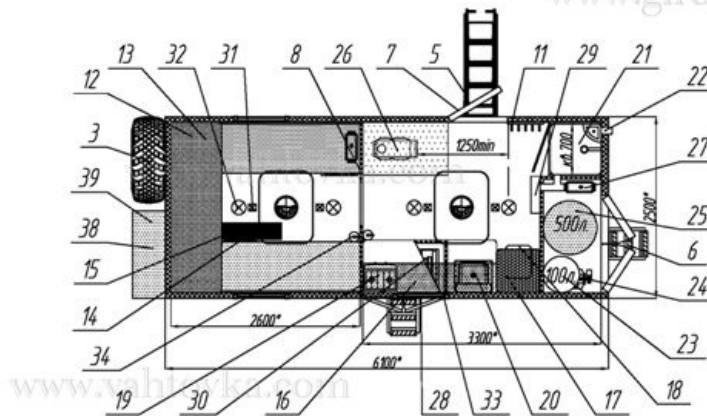

Вагон-дом на прицепе Нефаз

Артикул: 3897

Схематический рисунок

* Размер для справок (уточняется при изготовлении)
Расположение оборудования является примерным, может корректироваться по месту.
В процессе производства допускаются изменения, не влияющие на функциональность и качество.

Комплектация и описание

1.	Шасси прицепа НЕФАЗ 8332	1 шт.
2.	Доработка шасси в части обеспечения наличия: - Установка ответных кронштейнов крепления кузова-фургона - Установка элементов подключения воздушных отопителей "Планар" - Доработка электросистемы шасси (отбор электроэнергии 24В) - Петля сцепная для крюка №3 ГОСТ 2349-75	1 к-т.
3.	ДЗК на передней панели	1 шт.
4.	Фургон бескаркасного типа, без скосов, панели толщиной 60мм, нижняя панель 80мм. - наружная обшивка - лакированный металлический лист, цвет белый. - внутренняя обшивка - ударопрочный износостойкий пластик - покрытие пола - автолин.	1 шт.
5.	Лестница-трап	1 шт.
6.	Лестница навесная (для доступа к дизель-генератору, для доступа в технический отсек)	1 шт.