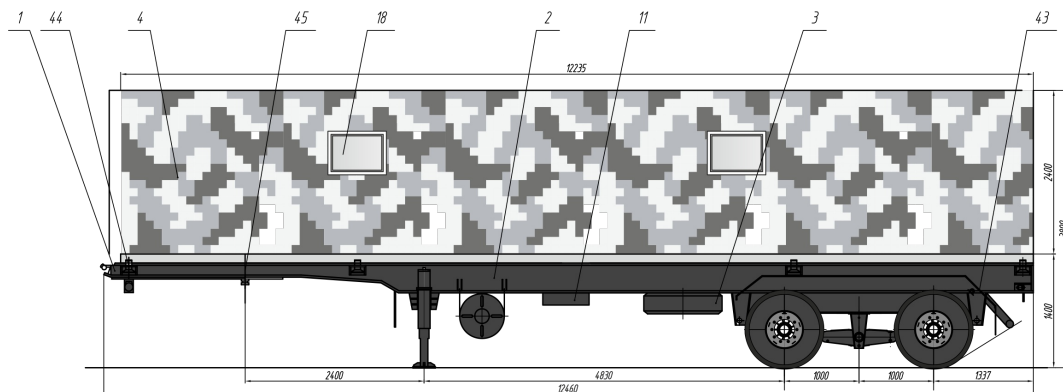

Вагон-дом на шасси

Артикул: 2425

Схематический рисунок Вагон-дом на полуприцепе ЧМЗАП 99859

Фургон изотермический сэндвич-панельный производства ГП "ГИРД"

Описание схематических рисунков

- | | |
|---|---|
| <p>1. 99859-0000018 полуприцеп</p> <p>2. Доработка шасси полуприцепа:</p> <ul style="list-style-type: none"> - Доработка электросистемы шасси (отбор электроэнергии 24В) - Установка ответных кронштейнов крепления кузова-фургона - Установка элементов подключения воздушного отопителя "Webasto" - Ящик под твердое топливо с элементами крепления <p>3. ДЗК под рамой полуприцепа (на штатном месте)</p> <p>4. Фургон: сэндвич (цвет белый), обрамление лист оцинкованный</p> <ul style="list-style-type: none"> - Панель левая (толщина min S=80MM) - Панель правая (толщина min S=80MM) - Панель передняя (толщина min S=80MM) - Панель задняя (толщина min S=80MM) - Панель нижняя (толщина min S=100mm) - Крыша (толщина min S=80MM) - Пол рифленая резина или автолин | <p>23. Лист защитный стальной оцинкованный 1,5 мм</p> <p>24. Внешний подвод электроэнергии</p> <p>25. Электрошкаф</p> <p>26. Плафон местного освещения (220В)</p> <p>27. Плафон местного освещения (24В)</p> <p>28. Плафон местного освещения влагозащщенный (220В)</p> <p>29. Отопитель воздушный Webasto AT 5500</p> <p>30. Люк аварийно- вентиляционный с вентилятором</p> <p>31. Вентилятор накрышный</p> <p>32. Плита газовая двухконфорочная</p> <p>33. Ниша газового баллона с элементами крепления</p> <p>34. Баллон газовый 50 л .</p> <p>35. Печь на твердом топливе</p> <p>36. Бак для горячей воды</p> <p>37. Бак под холодную воду</p> <p>38. Стол кухонный с одной тумбой и двумя отсеками (размещения и разводки насосного оборудования и осеком для грязной</p> |
|---|---|