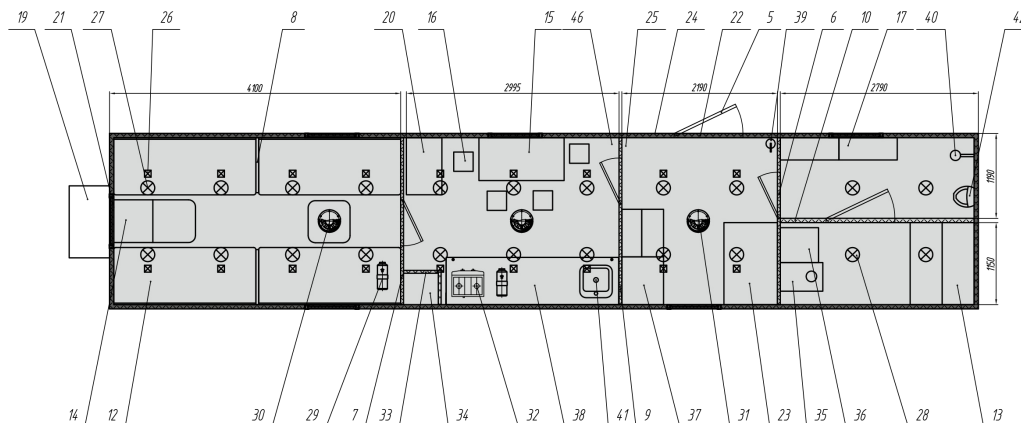

Вагон-дом на шасси

Артикул: 2425

Схематический рисунок Вагон-дом на полуприцепе ЧМЗАП 99859

Фургон изотермический сэндвич-панельный производства ГП "ГИРД"

Описание схематических рисунков

- | | |
|---|---|
| <p>1. 99859-0000018 полуприцеп</p> <p>2. Доработка шасси полуприцепа:</p> <ul style="list-style-type: none"> - Доработка электросистемы шасси (отбор электроэнергии 24В) - Установка ответных кронштейнов крепления кузова-фургона - Установка элементов подключения воздушного отопителя "Webasto" - Ящик под твердое топливо с элементами крепления <p>3. ДЗК под рамой полуприцепа (на штатном месте)</p> <p>4. Фургон: сэндвич (цвет белый), обрамление лист оцинкованный</p> <ul style="list-style-type: none"> - Панель левая (толщина min S=80MM) - Панель правая (толщина min S=80MM) - Панель передняя (толщина min S=80MM) - Панель задняя (толщина min S=80MM) - Панель нижняя (толщина min S=100mm) - Крыша (толщина min S=80MM) - Пол рифленая резина или автолин | <p>23. Лист защитный стальной оцинкованный 1,5 мм</p> <p>24. Внешний подвод электроэнергии</p> <p>25. Электрошкаф</p> <p>26. Плафон местного освещения (220В)</p> <p>27. Плафон местного освещения (24В)</p> <p>28. Плафон местного освещения влагозащщенный (220В)</p> <p>29. Отопитель воздушный Webasto AT 5500</p> <p>30. Люк аварийно- вентиляционный с вентилятором</p> <p>31. Вентилятор накрышный</p> <p>32. Плита газовая двухконфорочная</p> <p>33. Ниша газового баллона с элементами крепления</p> <p>34. Баллон газовый 50 л .</p> <p>35. Печь на твердом топливе</p> <p>36. Бак для горячей воды</p> <p>37. Бак под холодную воду</p> <p>38. Стол кухонный с одной тумбой и двумя отсеками (размещения и разводки насосного оборудования и осеком для грязной</p> |
|---|---|