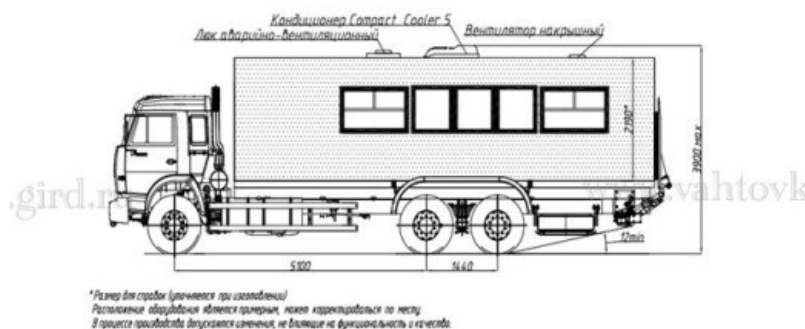

## Передвижной технопарк "Кванториум" на шасси КамАЗ

Артикул: 4523

### Схематический рисунок

### Комплектация и описание

1.	Шасси КамАЗ 65207-1002-87S5	1 шт.
2.	Кузов-фургон изотермический из сэндвич-панелей, размеры 8500*2500*2190	1 шт.
3.	Дверь входная с глухим окном с лестницей-трапом справа по ходу движения	1 шт.
4.	Дверь двустворчатая с лестницей-трапом на задней панели	1 шт.
5.	Двери распашные в генераторный отсек с навесной лестницей	1 шт.
6.	Перегородка с сдвижной дверью (купе)	1 шт.
7.	Окна двойные, в том числе с форточками, окна оборудованы шторами	6 шт.
8.	Вентиляционный люк с турбовентилятором	1 шт.
9.	Вентилятор на крышный	1 шт.
10.	Надрамник	1 шт.
11.	Дизель генератор в нише 10 кВт с механизмом выдвижения	1 шт.
12.	Светильники 24В светодиодные	11 шт.
13.	Светильники 220В	11 шт.
14.	Розетки сдвоенные 220 В	8 шт.
15.	Электрошкаф	1