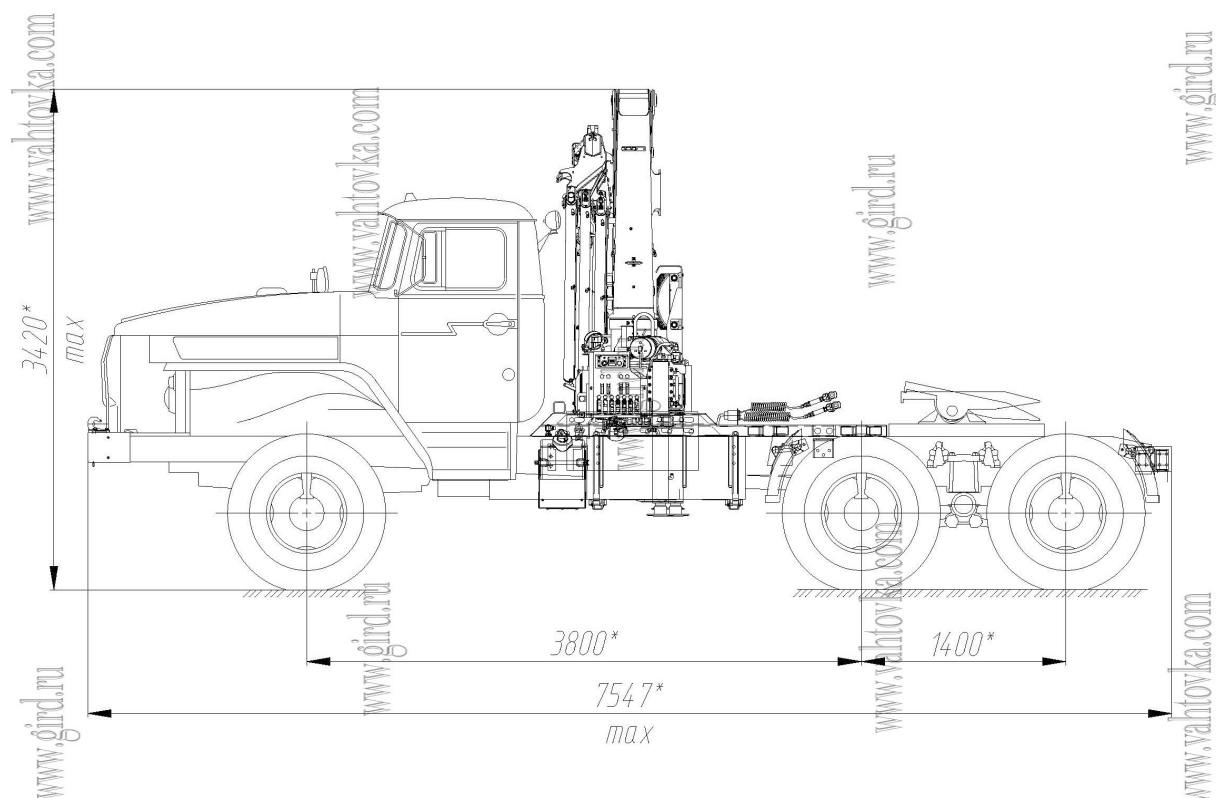

Урал 44202 с КМУ ИМ-150N

Артикул: 5154

Схематический рисунок

Технические характеристики шасси

Колесная формула	6x6
Нагрузка на ССУ, т.	11
Коробка передач	ЯМЗ-2361, 5-ступенчатая
Привод тормозной системы	Пневматический
Предпусковой подогреватель	ПЖД-30Ж
Модель шин	425/85 R21 (КАМА-1260, Бел-1260, О-184)
Емкость топливного бака	300+180

Крано-манипуляторная установка ИМ-150N С

Максимальный грузовой момент	13,8 тм
Максимальный вылет стрелы	12,4 м
Максимальная грузоподъемность, кг	5850 кг
Грузоподъемность на максимальном вылете	650 кг

Урал 44202 с КМУ ИМ-150N от производителя

Ознакомьтесь с характеристиками, размерами, подробным описанием, характеристиками и фото товаров. Помните, что фотографии на сайте могут отличаться от реального изображения.

Завод "ГИРД" предлагает купить Урал 44202 с КМУ ИМ-150N от производителя с доставкой по всей