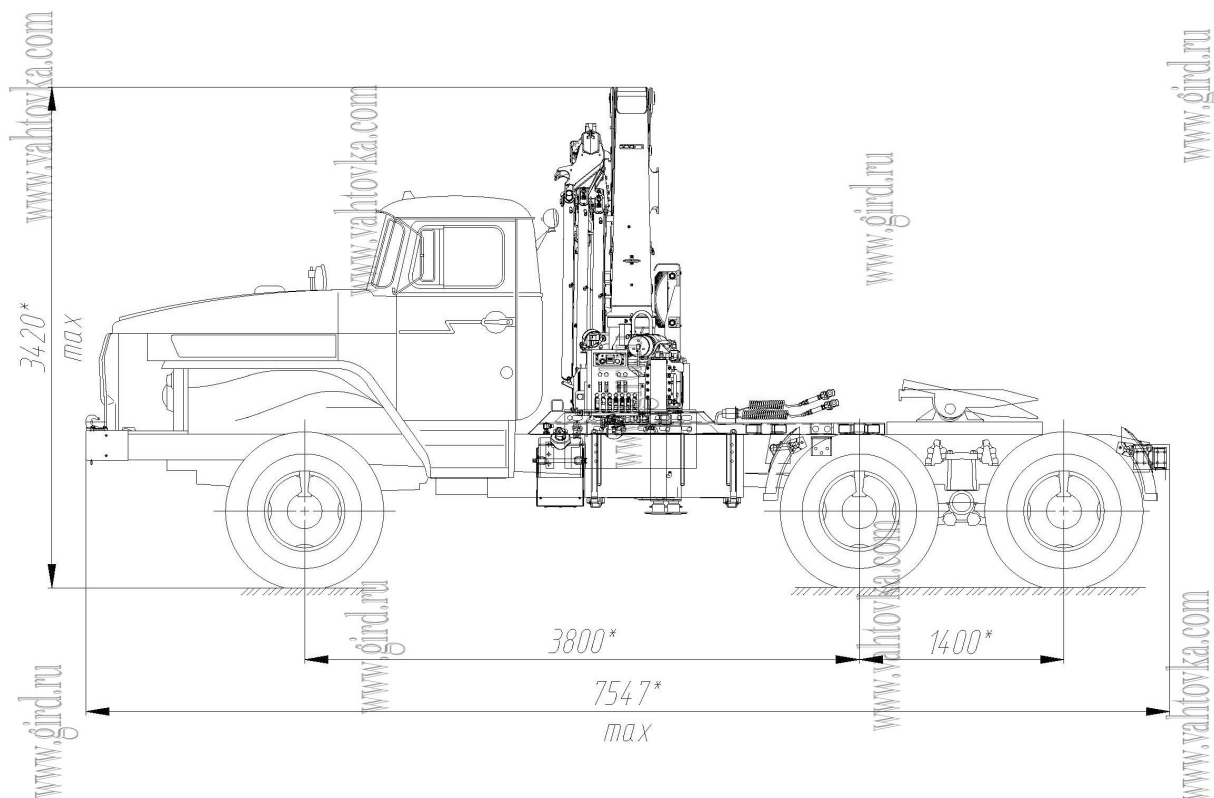

Урал 44202 с КМУ ИМ-150N

Артикул: 5154

Схематический рисунок

Технические характеристики шасси

Колесная формула	6x6
Нагрузка на ССУ, т.	11
Коробка передач	ЯМЗ-2361, 5-ступенчатая
Привод тормозной системы	Пневматический
Предпусковой подогреватель	ПЖД-30Ж
Модель шин	425/85 R21 (КАМА-1260, Бел-1260, О-184)
Емкость топливного бака	300+180

Крано-манипуляторная установка ИМ-150N С

Максимальный грузовой момент	13,8 тм
Максимальный вылет стрелы	12,4 м
Максимальная грузоподъемность, кг	5850 кг
Грузоподъемность на максимальном вылете	650 кг

Урал 44202 с КМУ ИМ-150N от производителя

Ознакомьтесь с характеристиками, размерами, подробным описанием, характеристиками и фото товаров. Помните, что фотографии на сайте могут отличаться от реального изображения.

Завод "ГИРД" предлагает купить Урал 44202 с КМУ ИМ-150N от производителя с доставкой по всей