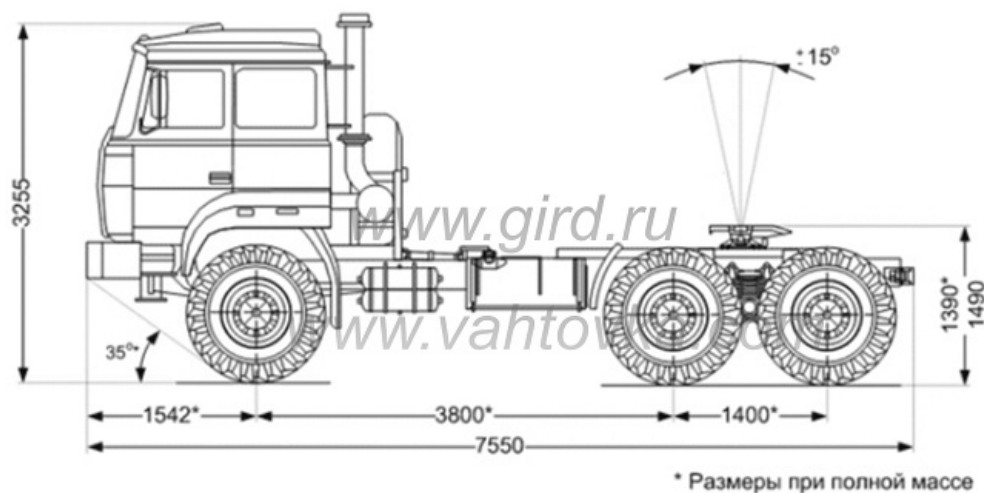

Урал 44202-3511-82

Артикул: 3266

Схематический рисунок

Технические характеристики шасси

|  |               |
|--|---------------|
| Колесная формула                             | 6x6           |
| <b>Параметры масс</b>                        |               |
| Нагрузка на ССУ, кг                          | 13 000        |
| Снаряженная масса, кг                        | 8 770         |
| Полная масса, кг                             | 21 800        |
| Полная масса автопоезда, кг                  | 38 000        |
| Полная масса буксируемого прицепа, кг        | 29 000        |
| <b>Распределение полной массы автомобиля</b> |               |
| На переднюю ось, кг                          | 5 800         |
| На заднюю тележку, кг                        | 16 000        |
| <b>Двигатель</b>                             |               |
| Модель                                       | ЯМЗ-53602-10  |
| Тип  | дизельный, L6 |
| Номинальная мощность, л.с.                   | 312           |
| <b>Система питания</b>                       |               |
| Емкость топливных баков, л                   | 350 + 210     |