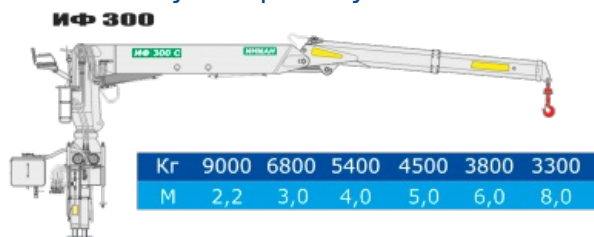

Урал 44202-3511-80 с КМУ ИФ-300

Артикул: 2157

Схематический рисунок Седельный тягач Урал 44202-3511-80 с КМУ ИФ-300

Технические характеристики тягача Урал 44202-3511-80

	Урал 44202-3511-80	Урал 44202-3511-82МА11
Параметры масс		
Нагрузка на седельно-сцепное устройство, кг		9 500
Снаряженная масса, кг		12 020
Полная масса, кг		21 670
Распределение нагрузки от автомобиля полной массы		
На передний мост, кг		5 690
На заднюю тележку, кг		15 980
Двигатель		
Модель	ЯМЗ-53642-10 (ЕВРО-4)	ЯМЗ-53602-10 (ЕВРО-4)
Тип	дизель	
Мощность, л.с.	285	312
Коробка передач		
Модель	FG9JS	ZF9S
Тип	механическая, 9-ступенчатая	
Тормозная система		
Привод тормозной системы	Пневмогидравлический	Пневматический
Шины		
Модель	ИД-П284	Кама-1260
Размер шин	1200x500-508	425/85 R21
Габаритные размеры автомобиля		
Длина, мм	8 410	

Ширина, мм	2 500
Высота, мм, не более	4 000

Крано-манипуляторная установка ИФ-300

Технические характеристики	
Максимальный грузовой момент, тм	27
Масса КМУ, кг	3900
Опорная база, м	4,5
Угол поворота, град	410
Опоры гидравлические, с поворотом	2 шт
Управление — с земли	с сидения

Урал 44202-3511-80 с КМУ ИФ-300 от производителя

Ознакомьтесь с характеристиками, размерами, подробным описанием, характеристиками и фото товаров. Помните, что фотографии на сайте могут отличаться от реального изображения.