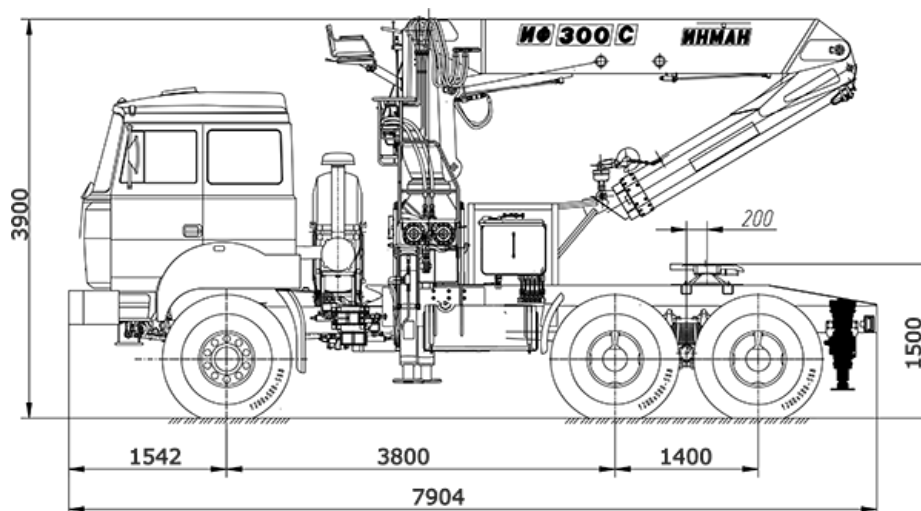

Урал 44202-3511-80 с КМУ ИФ-300

Артикул: 2157

Схематический рисунок Седельный тягач Урал 44202-3511-80 с КМУ ИФ-300

Технические характеристики тягача Урал 44202-3511-80

	Урал 44202-3511-80	Урал 44202-3511-82МА11
Параметры масс		
Нагрузка на седельно-сцепное устройство, кг		9 500
Снаряженная масса, кг		12 020
Полная масса, кг		21 670
Распределение нагрузки от автомобиля полной массы		
На передний мост, кг		5 690
На заднюю тележку, кг		15 980
Двигатель		
Модель	ЯМЗ-53642-10 (ЕВРО-4)	ЯМЗ-53602-10 (ЕВРО-4)
Тип	дизель	
Мощность, л.с.	285	312
Коробка передач		
Модель	FG9JS	ZF9S
Тип	механическая, 9-ступенчатая	
Тормозная система		
Привод тормозной системы	Пневмогидравлический	Пневматический
Шины		
Модель	ИД-П284	Кама-1260
Размер шин	1200x500-508	425/85 R21
Габаритные размеры автомобиля		
Длина, мм	8 410	

Ширина, мм	2 500
Высота, мм, не более	4 000

Крано-манипуляторная установка ИФ-300

Технические характеристики	
Максимальный грузовой момент, тм	27
Масса КМУ, кг	3900
Опорная база, м	4,5
Угол поворота, град	410
Опоры гидравлические, с поворотом	2 шт
Управление — с земли	с сидения

Урал 44202-3511-80 с КМУ ИФ-300 от производителя

Ознакомьтесь с характеристиками, размерами, подробным описанием, характеристиками и фото товаров. Помните, что фотографии на сайте могут отличаться от реального изображения.