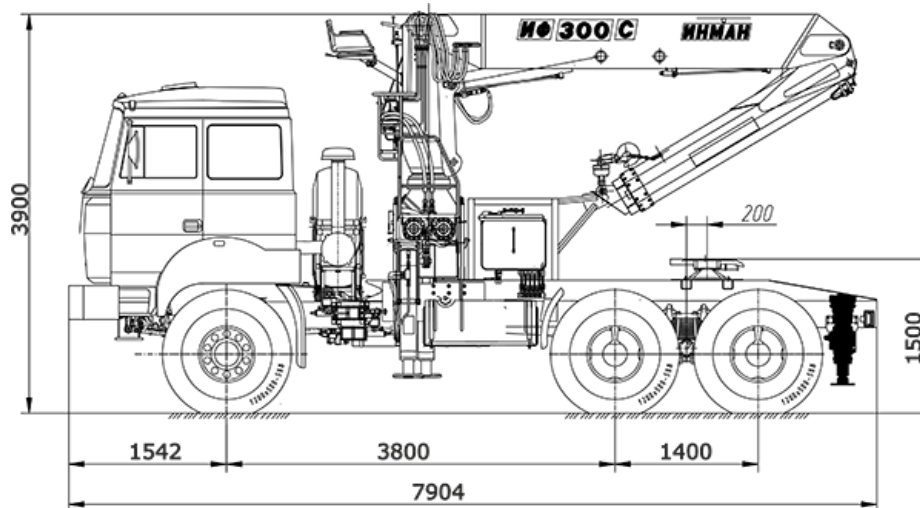

Урал 44202-3511-80 с КМУ ИФ-300

Артикул: 2157

Схематический рисунок Седельный тягач Урал 44202-3511-80 с КМУ ИФ-300

Технические характеристики тягача Урал 44202-3511-80

	Урал 44202-3511-80	Урал 44202-3511-82МА11
Параметры масс		
Нагрузка на седельно-сцепное устройство, кг		9 500
Снаряженная масса, кг		12 020
Полная масса, кг		21 670
Распределение нагрузки от автомобиля полной массы		
На передний мост, кг		5 690
На заднюю тележку, кг		15 980
Двигатель		
Модель	ЯМЗ-53642-10 (ЕВРО-4)	ЯМЗ-53602-10 (ЕВРО-4)
Тип	дизель	
Мощность, л.с.	285	312
Коробка передач		
Модель	FG9JS	ZF9S
Тип	механическая, 9-ступенчатая	
Тормозная система		
Привод тормозной системы	Пневмогидравлический	Пневматический
Шины		
Модель	ИД-П284	Кама-1260
Размер шин	1200x500-508	425/85 R21
Габаритные размеры автомобиля		
Длина, мм	8 410	

Ширина, мм	2 500
Высота, мм, не более	4 000

Крано-манипуляторная установка ИФ-300

Технические характеристики	
Максимальный грузовой момент, тм	27
Масса КМУ, кг	3900
Опорная база, м	4,5
Угол поворота, град	410
Опоры гидравлические, с поворотом	2 шт
Управление — с земли	с сидения

Урал 44202-3511-80 с КМУ ИФ-300 от производителя

Ознакомьтесь с характеристиками, размерами, подробным описанием, характеристиками и фото товаров. Помните, что фотографии на сайте могут отличаться от реального изображения.