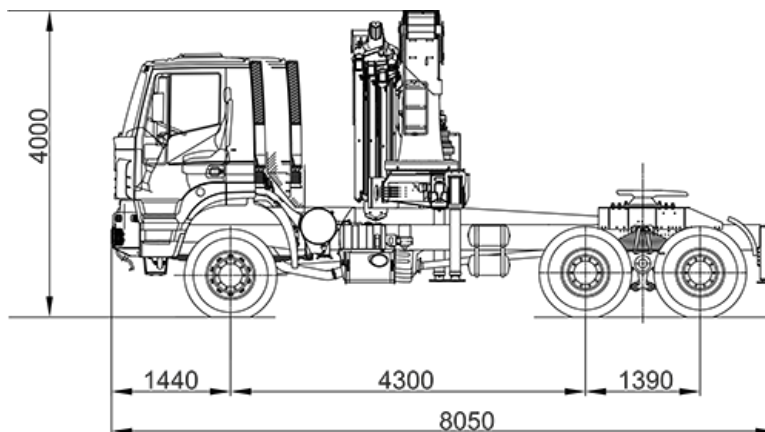

Iveco AMT с КМУ Palfinger 40002 EH

Седельный тягач на шасси Iveco AMT 6339 с КМУ Palfinger 40002 EH

Технические характеристики седельного тягача с КМУ Palfinger 40002 EH

Параметры масс	
Снаряженная масса, кг	16 860
Полная масса, кг	38 000
Нагрузка на седельно-сцепное устройство, кг	10 820
Распределение нагрузки от тягача полной массы	
На передний мост, кг	8200
На заднюю тележку, кг	29 800

Технические характеристики КМУ Palfinger 40002 EH

Грузовой момент, тм	38,3
Максимальный вылет стрелы, м	20,6
Грузоподъемность на максимальном вылете с механическими вставками, кг	600
Максимальная грузоподъемность, кг	11 400