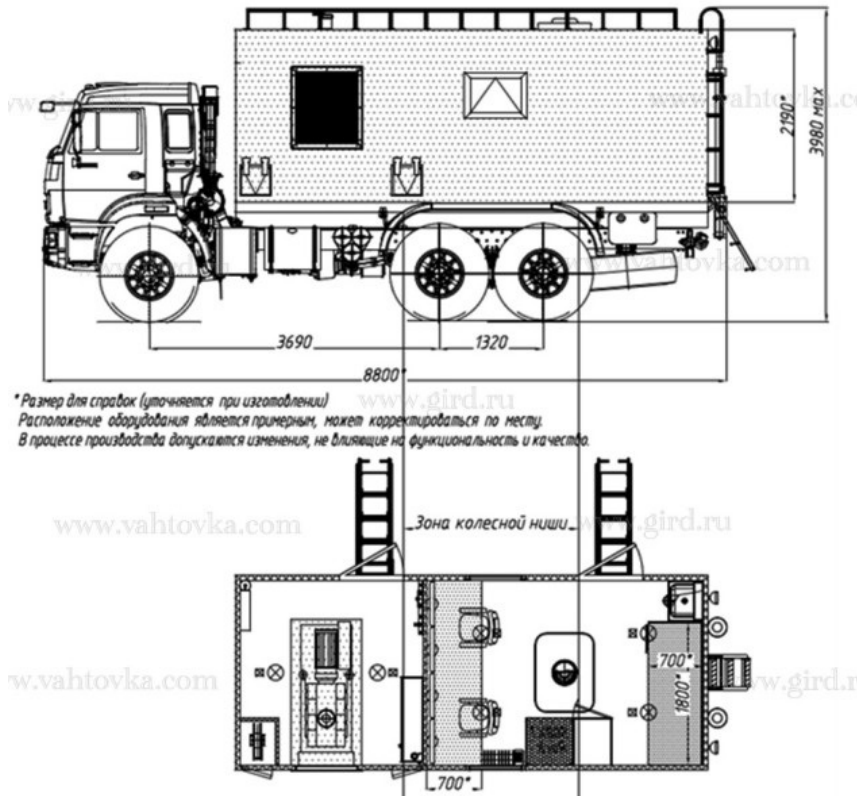

Сейсморазведочная станция на шасси КамАЗ 43118-50

Артикул: 4208

Схематический рисунок

Комплектация и описание

Кузов-фургон из 5-ти слойной сэндвич-панелей толщиной не менее 60мм, без скосов; наружная обшивка -- плакированный металл, устанавливается на стальной надрамник; утеплитель -- стиропен 50 мм; внутренняя обшивка --плакированный металл; пол не менее 100 мм -- бакелитовая фанера, стиропен, влагостойкая фанера, покрытие пола рифленая резина. По стыкам сэндвич-панелей предусмотреть композитный профиль, в местах, требующих усиления предусмотреть стальные трубы.	1
Дверь боковая в пассажирский отсек с глухим окном, справа по ходу движения (оборудована качественным и надежным замком; окантована тройным контуром высококачественного уплотнителя)	1
Дверь глухая в генераторный отсек (оборудована качественным и надежным замком; окантована тройным контуром высококачественного уплотнителя), позволяет производить замену агрегата ДЭС через дверь.	1
Перегородка глухая 80 мм, между отсеками	1
Люк вывода кабелей и доступа к оборудованию	1
Люк аварийно-вентиляционный с вентилятором	1
Ниша размещения катушки с проводом 30м для подключения к внешнему источнику	1

Розетка 220В двойная	4
Фара прожектор светодиодная на задней стенке фургона	2
ИНСТРУМЕНТ ШАНЦЕВЫЙ	
Лом	1
Лопата штыковая с черенком	1
Кувалда 5 кг	1
Топор	1
Пила двуручная	1

Сейсморазведочная станция на шасси КамАЗ 43118-50 от производителя