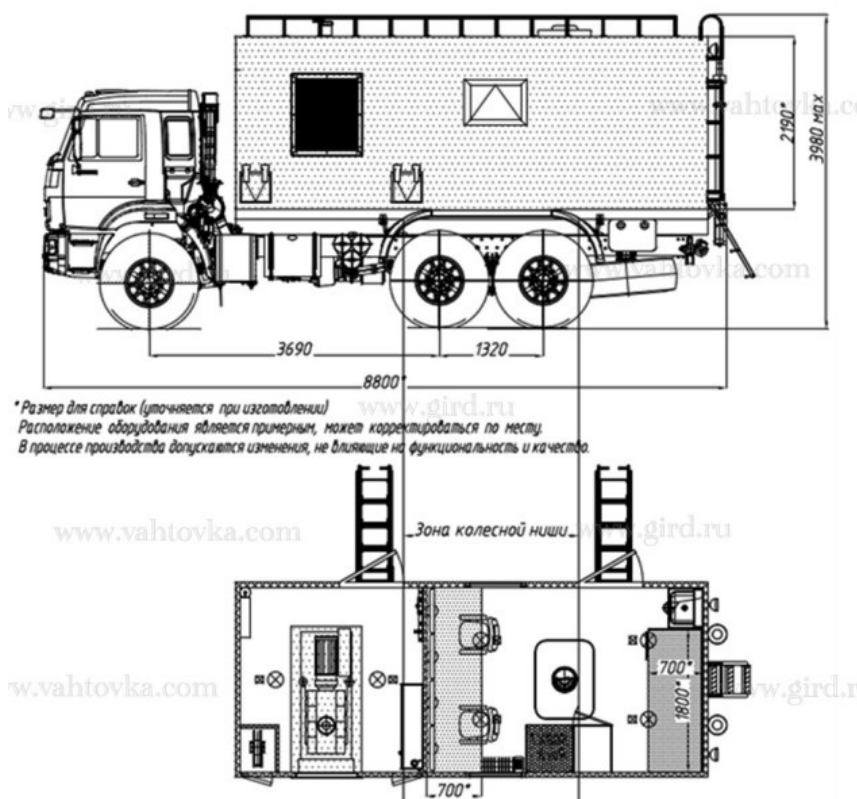

Сейсморазведочная станция на шасси КамАЗ 43118-50

Артикул: 4208

Схематический рисунок

Комплектация и описание

Кузов-фургон из 5-ти слойной сэндвич-панелей толщиной не менее 60мм, без скосов; наружная обшивка -- плакированный металл, устанавливается на стальной надрамник; утеплитель -- стиропен 50 мм; внутренняя обшивка --плакированный металл; пол не менее 100 мм -- бакелитовая фанера, стиропен, влагостойкая фанера, покрытие пола рифленая резина. По стыкам сэндвич-панелей предусмотреть композитный профиль, в местах, требующих усиления предусмотреть стальные трубы.	1
Дверь боковая в пассажирский отсек с глухим окном, справа по ходу движения (оборудована качественным и надежным замком; окантована тройным контуром высококачественного уплотнителя)	1
Дверь глухая в генераторный отсек (оборудована качественным и надежным замком; окантована тройным контуром высококачественного уплотнителя), позволяет производить замену агрегата ДЭС через дверь.	1
Перегородка глухая 80 мм, между отсеками	1
Люк вывода кабелей и доступа к оборудованию	1
Люк аварийно-вентиляционный с вентилятором	1
Ниша размещения катушки с проводом 30м для подключения к внешнему источнику	1

Розетка 220В двойная	4
Фара прожектор светодиодная на задней стенке фургона	2
ИНСТРУМЕНТ ШАНЦЕВЫЙ	
Лом	1
Лопата штыковая с черенком	1
Кувалда 5 кг	1
Топор	1
Пила двуручная	1

Сейсморазведочная станция на шасси КамАЗ 43118-50 от производителя