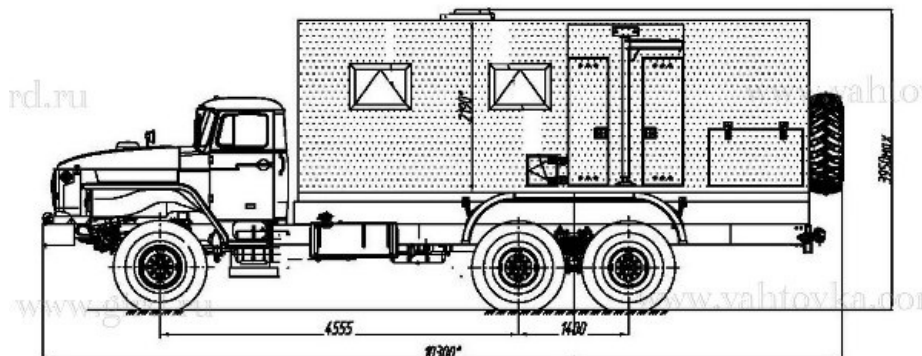

ПАРМ Урал 4320 с маслораздаточным оборудованием

Артикул: 5144

Схематический рисунок

**Размер для справок (уточняется при изготовлении)
Расположение оборудования является примерным, может корректироваться по месту.
В процессе производства допускаются изменения, не влияющие на функциональность и качество.
Настоящий документ содержит конфиденциальную информацию, которая является интеллектуальной собственностью Группы компаний «ГРД» (ООО «ГРД-Автофургоны», ООО «Мизатек»), и не может быть раскрыта третьим лицам или иным образом воспроизведена без разрешения ГП «ГРД».
Любое нарушение авторских прав будет преследоваться на основании российского и международного законодательства.*