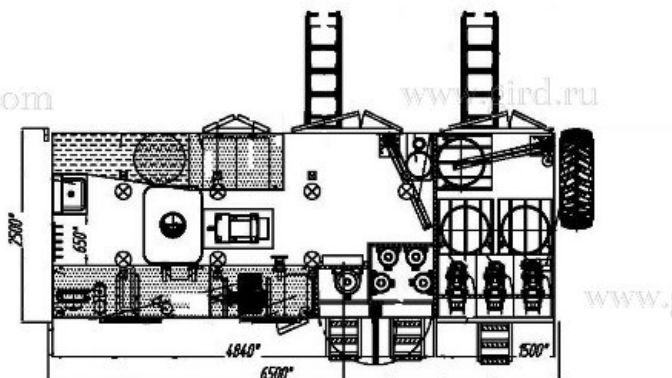

### Схематический рисунок

*\*Размер для справок (уточняется при изготовлении)  
Расположение оборудования является примерным, может корректироваться по месту.  
В процессе производства допускаются изменения, не влияющие на функциональность и качество.  
Настоящий документ содержит конфиденциальную информацию, которая является интеллектуальной собственностью Группы компаний «ГРД» (ООО «ГРД-Автофургоны», ООО «Мизатек»), и не может быть раскрыта третьим лицам или иным образом воспроизведена без разрешения ГП «ГРД».  
Любое нарушение авторских прав будет преследоваться на основании российского и международного законодательства.*

### Комплектация и описание

1.	Шасси Урал 4320-1912-60Е5	1 шт.
2.	Кузов-фургон из сэндвич-панелей 60 мм	1 шт.
3.	Дверь боковая двустворчатая (оборудована качественным и надежным замком; окантована тройным контуром высококачественного уплотнителя)	2 шт.
4.	Окно в фургоне с двойным стеклопакетом и травмобезопасным стеклом	2 шт.
5.	Люк аварийно-вентиляционный с вентилятором	1 шт.
6.	Люк для доступа к генератору	1 шт.
7.	Люк боковой	2 шт.
8.	Генератор EG.202.10 с приводом от ДОМ	1 шт.
9.	Разъем внешнего подвода электроэнергии (20 кВт)	1 шт.
10.	Электрошкаф	1 шт.
11.	Пускозарядное устройство	1 шт.
12.	Станок наждачный	1 шт.
13.	Переговорное устройство	1 шт.
14.	Сварочное оборудование	к-т.