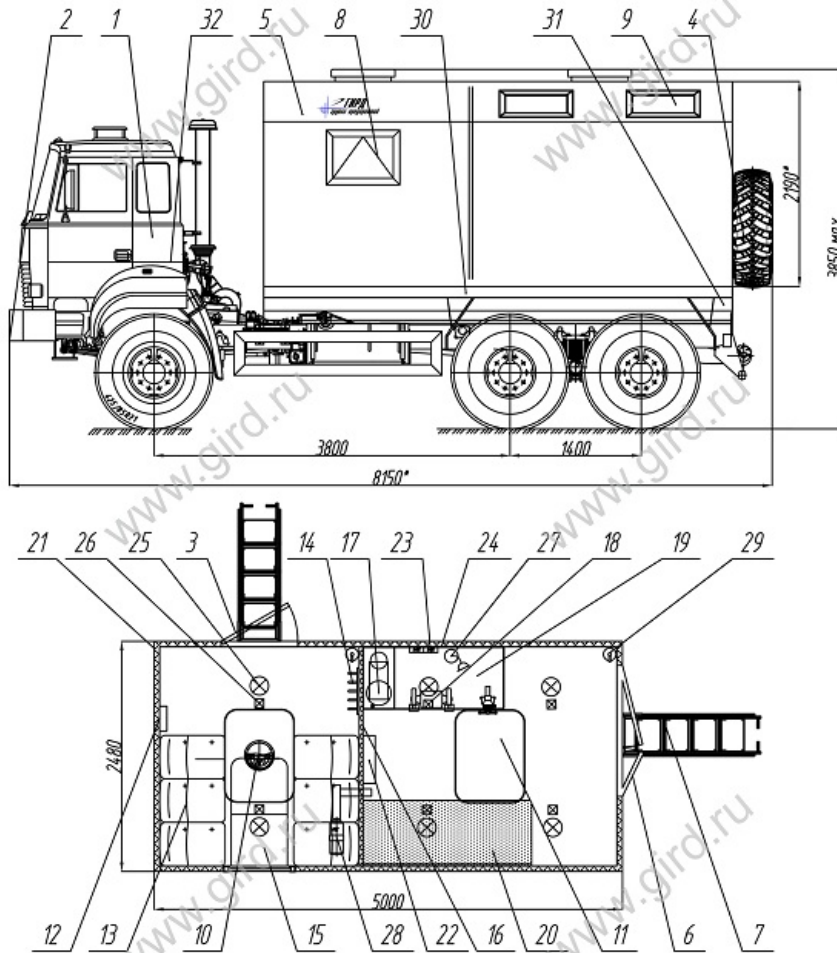

ПАРМ Урал 4320-4151-81М

Артикул: 3119

Схематический рисунок

Комплектация и описание ПАРМ

1.	Шасси УРАЛ 4320-4151-81М	1 шт
2.	Доработка шасси автомобиля:	1 к-т
3.	Дверь входная одностворчатая с окном	1 шт
4.	ДЗК на задней панели	1 шт
5.	Фургон из сэндвич-панелей (толщиной 60мм, нижняя панель - 80мм, покрытие пола - автолин), со скосами, наружное и внутреннее покрытие-плакированный металл, утеплитель-стиропен 50	1 шт
6.	Дверь задняя двухстворчатая	1 шт
7.		2

	Лестница-трап	шт
8.	Окно с двойным стеклопакетом с форточкой, в пассажирском отсеке	1 шт
9.	Окно с двойным стеклопакетом глухое (в скосе)	4 шт
10.	Люк аварийно-вентиляционный с вентилятором	1 шт
11.	Люк аварийно-вентиляционный	1 шт
12.	Устройство переговорное	1 шт
13.	Сиденье пассажирское строенное с ремнями безопасности	2 шт
14.	Вешалка	1 шт
15.	Стол откидной	1 шт
16.	Перегородка	1 шт
17.	Станок вертикально-сверлильный "Корвет эксперт 41" или аналог	1 шт
18.	Станок точильно-шлифовальный "Корвет эксперт 496" (200 мм) или аналог	1 шт
19.	Верстак одностумбовый с выдвижными ящиками (толщина столешницы 4мм), с тисками	1 шт
20.	Диван-рундук со спинкой	1 шт
21.	Разъем внешнего подвода электроэнергии (20кВт, 380 В)	1 шт
22.	Электрошкаф с модулем защитного отключения	1 шт
23.	Розетка (220В) двойная	3 шт
24.	Розетка (380В) по месту	0
25.	Плафон местного освещения (220В)	6 шт
26.	Плафон местного освещения (24В)	6 шт
27.	Светильник настольный	1 шт
28.	Отопитель воздушный Планар 8Д с разводкой по отсекам	1 шт
29.	Огнетушитель	2 шт
30.	Установка крыльев и брызговиков	1 к-т
31.	Установка фургона на шасси автомобиля	1 к-т
32.	Принадлежности шасси	1 к-