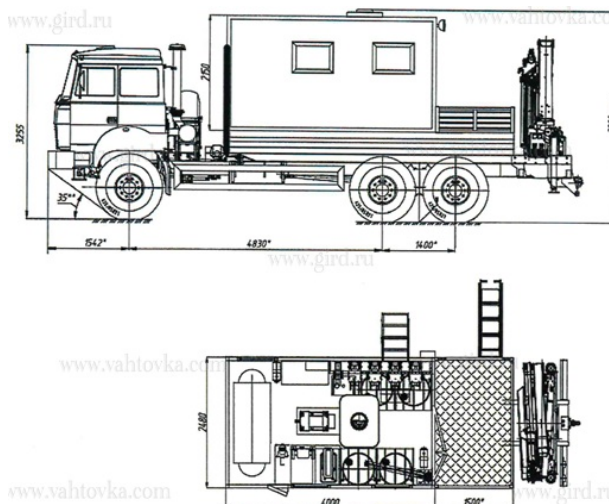

Маслостанция Урал 4320 с КМУ РК 11.001

Артикул: 6644

Маслораздаточная станция с кму РК 11.001 на шасси Урал 4320. Фургон изготовлен из 5-слойных сэндвич-панелей собственного производства. Бортовая платформа 1500x2500x600мм, борта откидные.

Комплектация и описание

1	Маслораздаточное оборудование	
1.1	Комплект насоса РМ35 для бочки 185	1шт
1.2	Настенный насос РМ 45 3:1	3шт
1.3	Комплект для подключения для насосов РМ45 и РМ60	3шт
1.4	Настенный кронштейн для насоса РМ45 и РМ60	3шт
1.5	Воздушный фильтр + регулятор, 0-12 бар, 3/8" BSP (F) - 1/2" BSP (F)	3шт
1.6	Воздушный клапан 1/2" BSP (FF)	3шт
1.7	Шаровой кран 3/4" BSP (FF)	3шт
1.8	Комплект со всасывающей трубкой для насосов РМ45 и РМ60	3шт
1.9	Двухпортовая катушка для воздуха, воды, антифриза, ДТ и масла, 15 м x 3/4"	3шт
1.10	Высокопроизводительный пистолет для масел и антифриза с жестким наконечником, 3/4" BSP (F)	3шт
1.11	Электронный счетчик для масла С70, 8-80 л/мин	3шт
1.12	Открытая катушка для тяжелых условий для смазки, 15 м x 3/8"	1шт
1.13	Пистолет для раздачи консистентной смазки с Z-образным шарниром и резиновым шлангом	1шт
1.14	Открытая катушка для тяжелых условий для воздуха, воды, низкое давление, 15 м x 1/2"	1шт
1.15	Ложементы для бочек, поддон для сбора возможных проливов масла	4шт
2	Сварочное оборудование	
2.1	Кабель КГ 1x35	2шт
2.2	Электродержатель	1шт