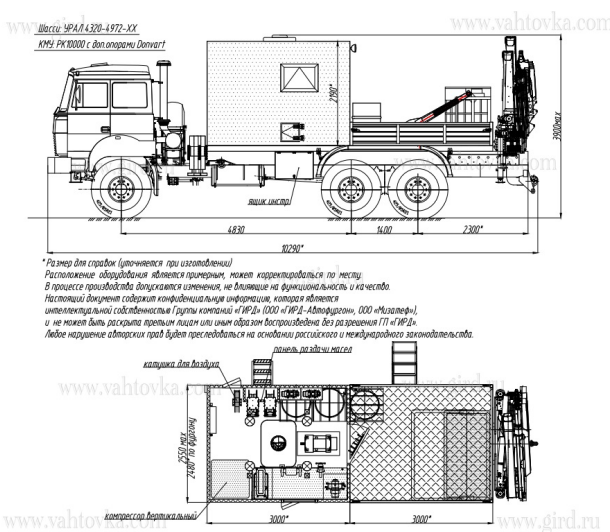

Маслостанция Урал 4320 с КМУ РК 10000 А с люлькой

Артикул: 6584

Маслостанция с КМУ РК 10000 А с люлькой на шасси Урал 4320, фургон изготовлен из 5слойных сэндвич-панелей собственного производства, наружная и внешняя обшивка - пластик. Крано-манипуляторная установка Palfinger РК 10000 А с двухместной люлькой:

- максимальный грузовой момент -- 9,2 тм
- максимальная грузоподъемность -- 5580 кг
- максимальный вылет стрелы -- 8 м.

Комплектация и описание

1	Электрооборудование	
1.2	Генератор EG 202.9 с люком для обслуживания	1шт
1.3	Электрошкаф	1шт
1.4	Внешний подвод электроэнергии (20 кВт, 380В)	1шт
1.5	Розетка (380В)	к-т
1.6	Розетка двойная (220В)	к-т
1.7	Плафон местного освещения (24В)	8шт
1.8	Плафон местного освещения (220В)	8шт
1.9	Подсветка в нише маслораздаточного оборудования автоматическая при открывании	к-т
1.10	Фара поворотная	2шт
2	Станки	
2.1	Точильно-шлифовальный станок	1шт
2.2	Вертикально-сверлильный станок Корвет 46	1шт
3	Маслораздаточное оборудование	
3.1	Катушка со шлангом 20 метров для подачи воздуха	1шт
3.2	Комплект с насосом РМ45 40:1	1шт