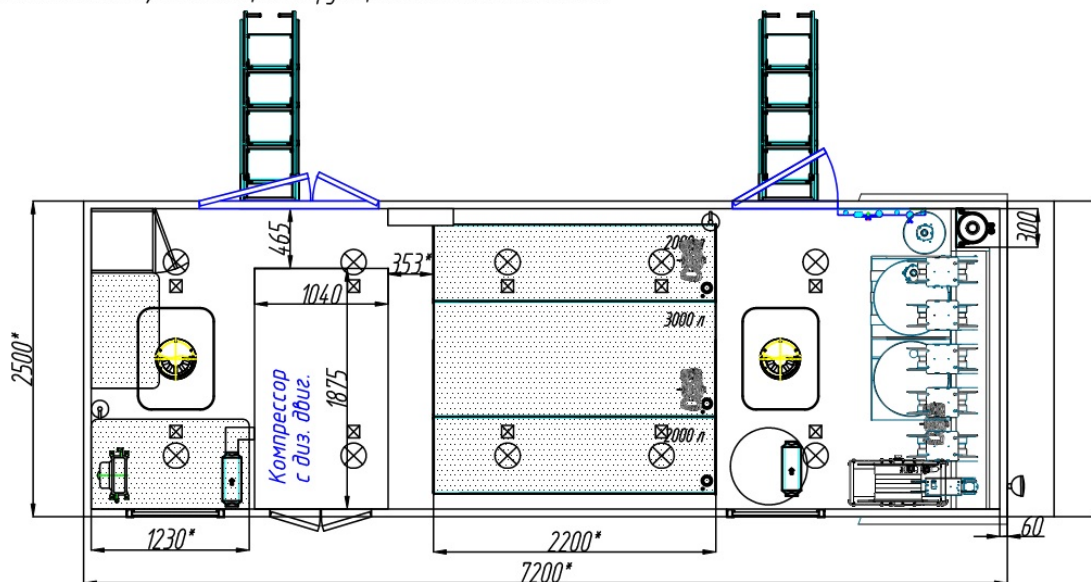

**Маслостанция Камаз 43118-3086-50**

**Артикул: 5663**

\* Размер для справок (уточняется при изготовлении)

Расположение оборудования является примерным, может корректироваться по месту.

В процессе производства допускаются изменения, не влияющие на функциональность и качество.

**Комплектация и описание**

|   |  |      |
|---|--|------|
| 1 | <b>Шасси</b> Камаз 43118-3086-50                           | 1 шт |
| 2 | <b>Фургон</b> из 5слойных сэндвич-панелей 7500x2500x2190мм | 1 шт |
|   | Дверь входная с окном одинарная                            | 1 шт |
|   | Дверь полуторная с окном                                   | 1 шт |
|   | Распашные двери сзади фургона                              | 2 шт |
|   | Ниша для работы с маслооборудованием                       | 1 шт |
|   | Ниша для баллона с азотом                                  | 1 шт |
|   | Платформа/Лесенка сзади фургона                            | 1 шт |