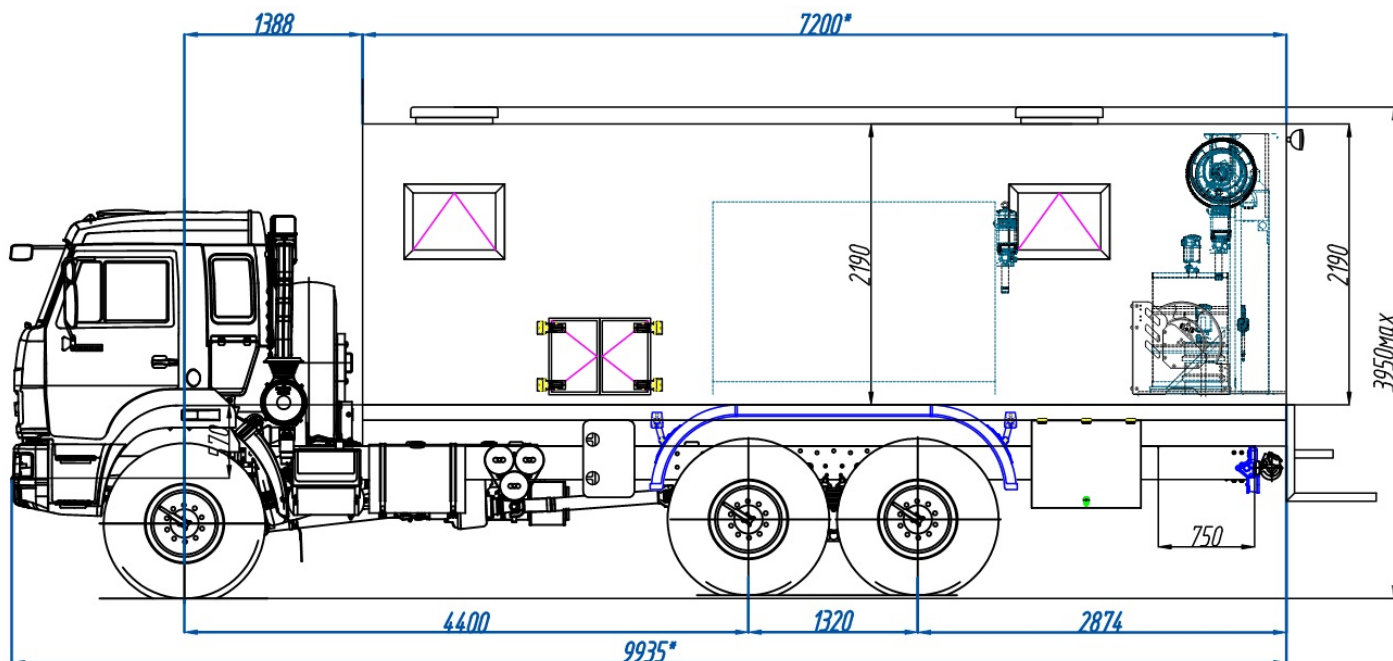

**Маслостанция Камаз 43118-3086-50**

**Артикул: 5663**

\* Размер для справок (уточняется при изготовлении)

Расположение оборудования является примерным, может корректироваться по месту.

В процессе производства допускаются изменения, не влияющие на функциональность и качество.

**Комплектация и описание**

|   |  |      |
|---|--|------|
| 1 | <b>Шасси</b> Камаз 43118-3086-50                           | 1 шт |
| 2 | <b>Фургон</b> из 5слойных сэндвич-панелей 7500x2500x2190мм | 1 шт |
|   | Дверь входная с окном одинарная                            | 1 шт |
|   | Дверь полуторная с окном                                   | 1 шт |
|   | Распашные двери сзади фургона                              | 2 шт |
|   | Ниша для работы с маслооборудованием                       | 1 шт |
|   | Ниша для баллона с азотом                                  | 1 шт |
|   | Платформа/Лесенка сзади фургона                            | 1 шт |