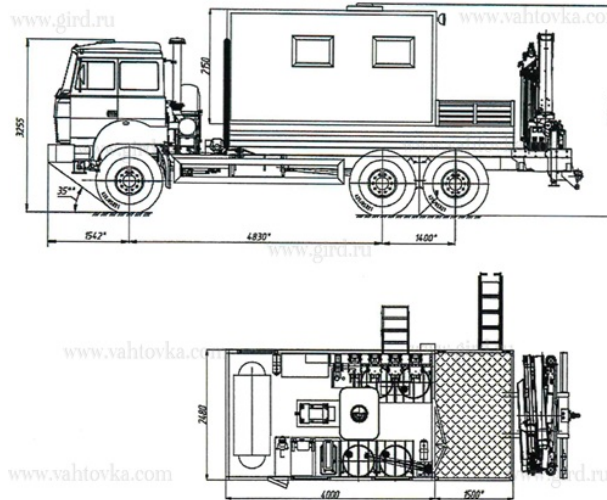

Маслораздаточная станция Урал 4320 с КМУ PK10000A

Артикул: 6643

Маслораздаточная станция с кму Palfinger PK10000A на шасси Урал 4320, фургон изготовлен из сэндвич-панелей собственного производства. бортовая платформа 1500x2500x600, борта откидные. Максимальная грузоподъемность кму 5580кг.