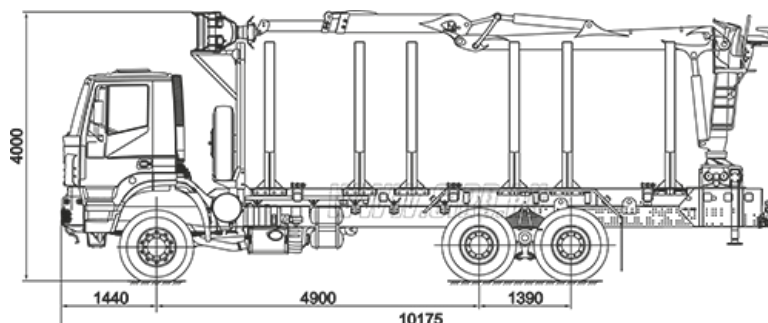

Сортиментовоз IVECO

Лесовоз (сортиментовоз) на базе шасси Iveco

Технические характеристики сортиментовоза Iveco с ГМ

Параметры масс	
Снаряженная масса, кг	13430.....16570
Полная масса, кг	51500
Распределение нагрузки сортиментовоза полной массы	
На передний мост, кг	7500.....8500
На заднюю тележку, кг	26000.....30000
Двигатель	
Тип	IVECO Cursor 13 (F3B E0681)
Мощность, л.с.	230
Трансмиссия	
Коробка передач	Механическая, 16-ступенчатая, с синхронизаторами
Раздаточная коробка	Механическая, трехвальная, двухступенчатая с цилиндрическим блокируемым межосевым дифференциалом
Шины	
Модель	12.00 R20, 13.00 R22,5
Габаритные размеры	
Длина, мм	9535.....12000
Ширина, мм	2 500
Высота, мм, не более	3600

Технические характеристики гидроманипулятора Epsilon M100L97

Грузовой момент, тм	9,2
Максимальный вылет стрелы, м	9,7
Грузоподъемность на максимальном вылете, кг	960
Максимальная грузоподъемность гидроманипулятора на вылете 3 м, кг	3 070
Масса гидроманипулятора, кг	1 930
Максимальная высота подъема, м	13,2