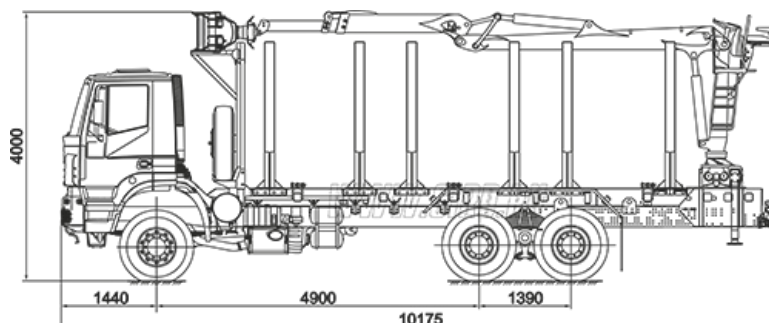

## Сортиментовоз IVECO

Лесовоз (сортиментовоз) на базе шасси Iveco

## Технические характеристики сортиментовоза Iveco с ГМ

Параметры масс	
Снаряженная масса, кг	13430.....16570
Полная масса, кг	51500
Распределение нагрузки сортиментовоза полной массы	
На передний мост, кг	7500.....8500
На заднюю тележку, кг	26000.....30000
Двигатель	
Тип	IVECO Cursor 13 (F3B E0681)
Мощность, л.с.	230
Трансмиссия	
Коробка передач	Механическая, 16-ступенчатая, с синхронизаторами
Раздаточная коробка	Механическая, трехвальная, двухступенчатая с цилиндрическим блокируемым межосевым дифференциалом
Шины	
Модель	12.00 R20, 13.00 R22,5
Габаритные размеры	
Длина, мм	9535.....12000
Ширина, мм	2 500
Высота, мм, не более	3600

## Технические характеристики гидроманипулятора Epsilon M100L97

Грузовой момент, тм	9,2
Максимальный вылет стрелы, м	9,7
Грузоподъемность на максимальном вылете, кг	960
Максимальная грузоподъемность гидроманипулятора на вылете 3 м, кг	3 070
Масса гидроманипулятора, кг	1 930
Максимальная высота подъема, м	13,2