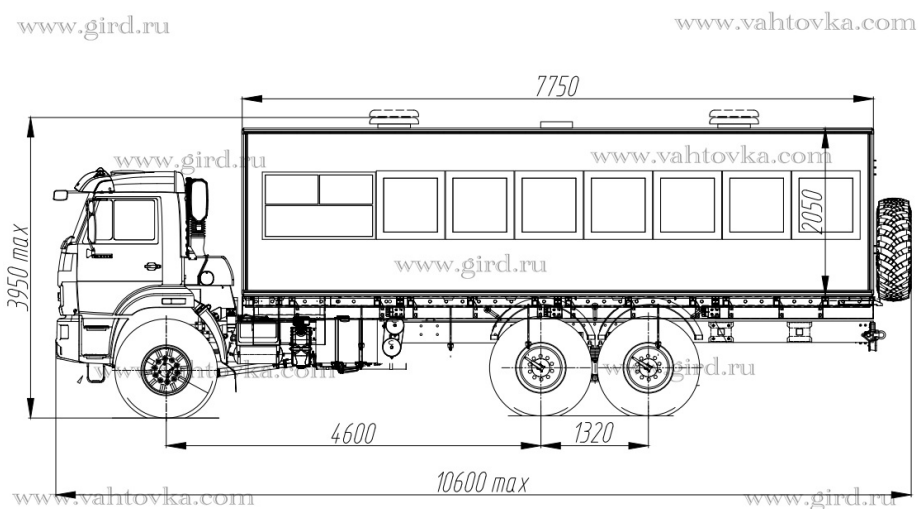

## Вахтовый автобус БЕРЛОГА 32 места на шасси Камаз 43118-3027-48

Артикул: 7407

### Схематический рисунок

## Вахтовый автобус БЕРЛОГА 32 места на шасси Камаз 43118-3027-48 от производителя

Ознакомьтесь с характеристиками, размерами, подробным описанием, характеристиками и фото товаров. Помните, что фотографии на сайте могут отличаться от реального изображения.