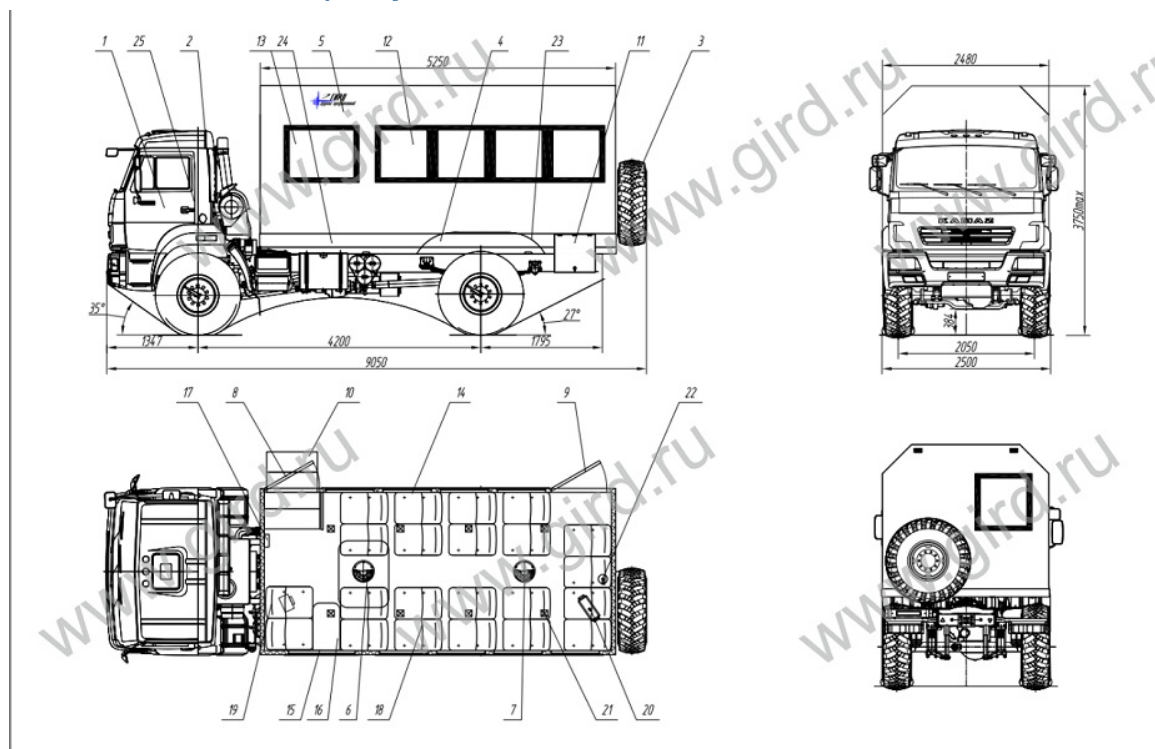

### Назначение:

Специальный Вахтовый Автобус серии "Берлога" из сэндвич-панелей на шасси КамАЗ 43502 предназначен для перевозки вахтовых бригад по дорогам общей сети и бездорожью.

### Схематический рисунок и описание:

1. Шасси КамАЗ-43502-3036-42
2. Доработка шасси автомобиля:
3. Консоль подъема/опускания запасного колеса
4. Надрамник фургона
5. Фургон: бескаркасного типа
6. Люк аварийно-вентиляционный с вентилятором
7. Вентилятор
8. Дверь боковая одностворчатая для доступа в фургон, окно с двойным стеклопакетом
9. Дверь аварийная, окно с двойным стеклопакетом (триплекс»»)
10. Лестничный блок

#### Колеса и шины

Размер 425/85 R21