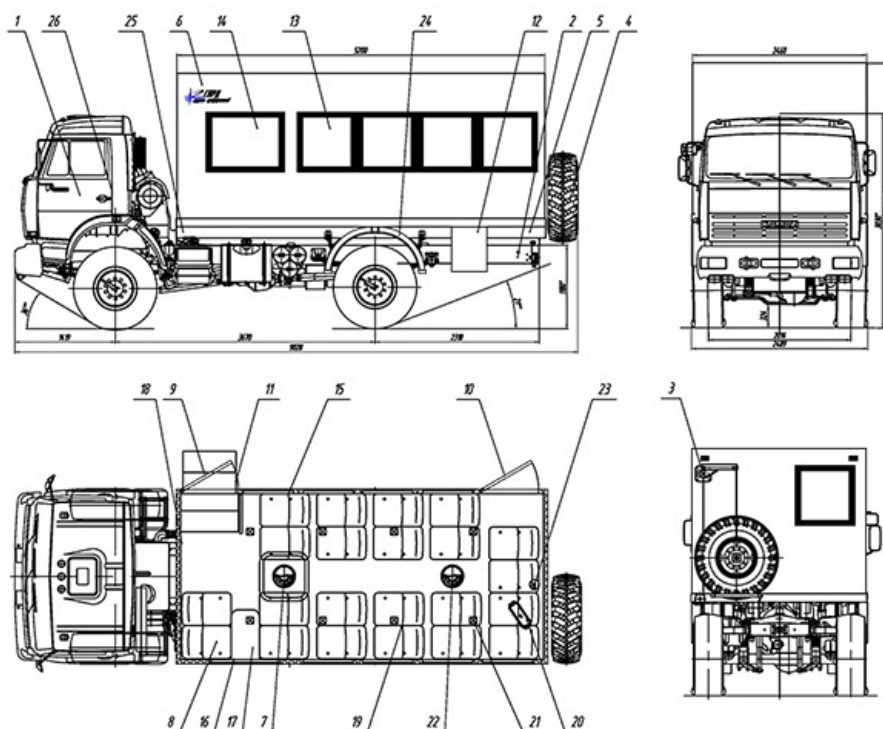

## Вахтовый автобус КамАЗ 43502-3036-42, 4x4 (22 места)

Артикул: 3022

22 местный Вахтовый автобус "БЕРЛОГА" КамАЗ 43502-3036-42, шасси 4x4.

Фургон 5,2 метра из изотермических сэндвич панелей S=60мм производства ГП "ГИРД".

### Схематический рисунок

### Описание схематического рисунка

- |  |  |
|--|--|
| 1. Шасси КамАЗ-43502-3036-42   | 11. Лестничный блок  |
| 2. Доработка шасси автомобиля:   | 12. Ящик инструментальный                                      |
| 3. Консоль подъема/опускания запасного колеса                                      | 13. Окно (стеклопакет) с двойным остеклением                   |
| 4. ДЗК на задней панели фургона  | 14. Увеличенное окно (стеклопакет) с двойным остеклением       |
| 5. Надрамник фургона   | 15. Шторка на окно (малая)                                     |
| 6. Фургон: бескаркасного типа  | 16. Шторка на окно (большая)                                   |
| 7. Люк аварийно-вентиляционный с вентилятором                                      | 17. Стол   |
| 8. Аварийный отопитель от системы ДВС  | 18. Переговорное устройство с кабиной водителя                 |
| 9. Дверь боковая одностворчатая для доступа в фургон, окно с двойным стеклопакетом | 19. Сиденья сдвоенные сертифицированные с ремнями безопасности |
| 10. Дверь аварийная, окно с двойным стеклопакетом ("салават стекло" ««триплекс»»)  | 20. Автономный воздушный отопитель "Планар-4Д"                 |
|  | 21. Плафон местного освещения (24В)                            |