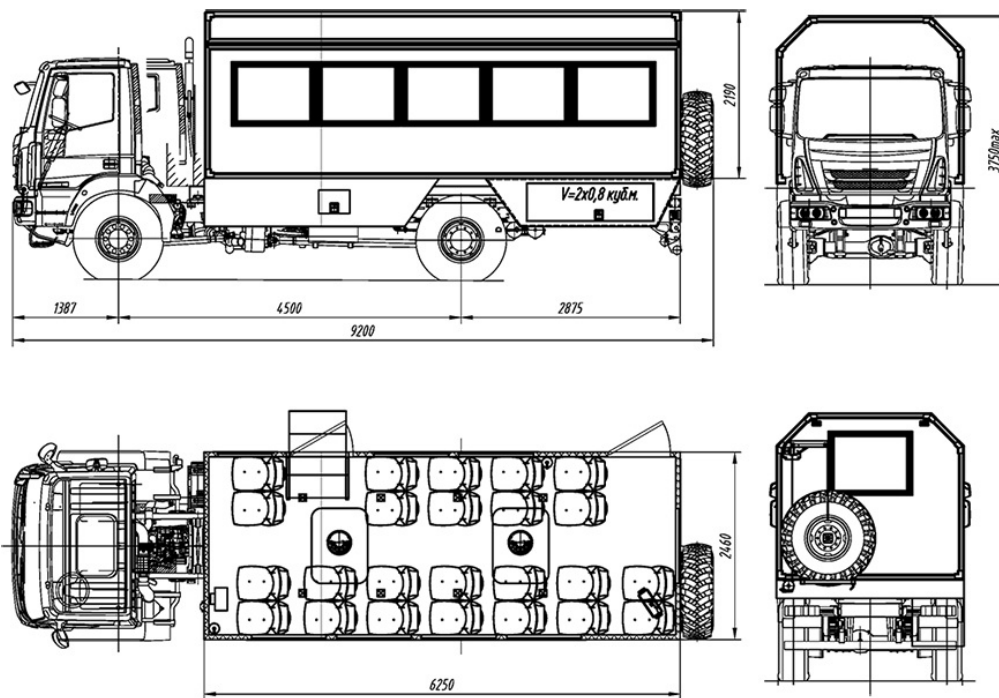

## Автобус вахтовый Iveco EuroCargo ML-150 (22 места) Артикул: 2451

Схематический рисунок

Кузов-фургон 6250x2500x2100

### Комплектация

Кузов-фургон 6250x2500x2100 толщиной 60мм;  
наружная обшивка - лакированный металл;  
утеплитель -стиропен 50;  
внутренняя обшивка -лакированный металл

пол --  
бакелитовая  
фанера (18 мм)  
стиропен (S=60  
мм),  
фанера (S=12 мм),  
покрытие пола  
автолин

Дверь входная с окном (оборудована качественным и надежным замком;  
окантована тройным контуром высококачественного уплотнителя)

Дверь аварийная с  
окном

Окна в фургоне с двойным стеклопакетом и травмобезопасным стеклом