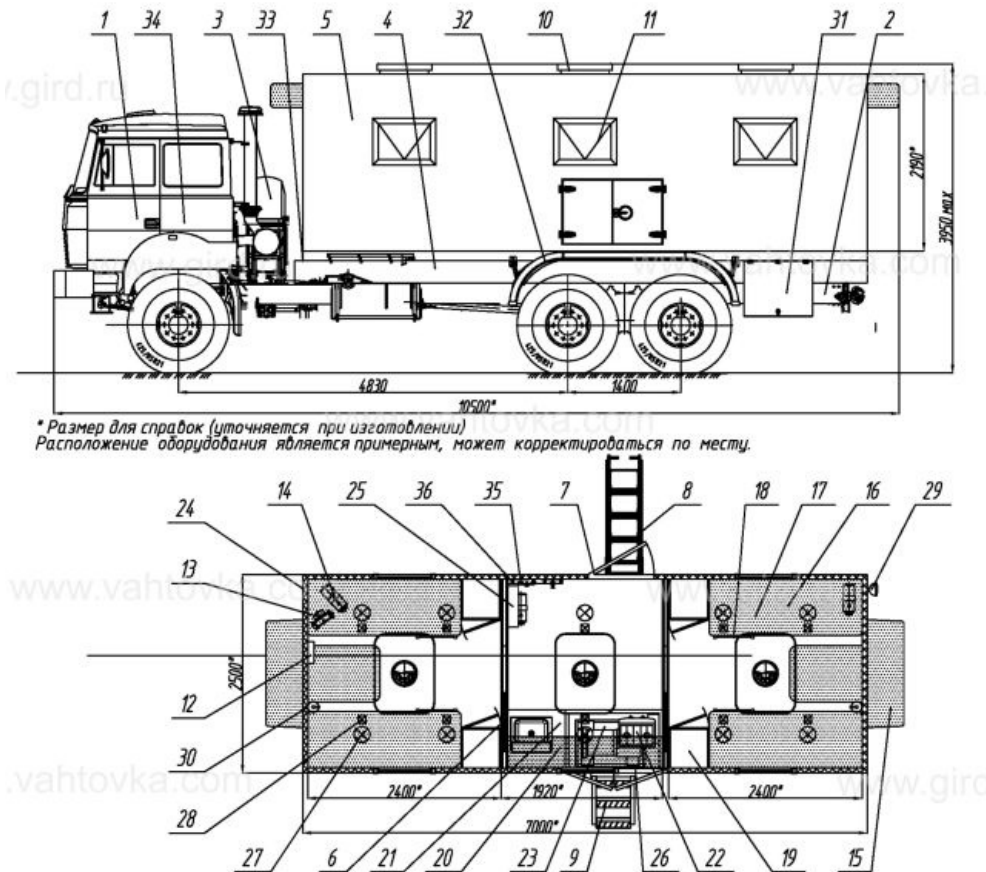

**ТБМ Урал 4320-4971-82М**

**Артикул: 3458**

**Схематический рисунок**

\* Размер для справки (уточняется при изготовлении)  
Расположение оборудования является примерным, может корректироваться по месту.

**Комплектация и описание**

1.	Шасси УРАЛ 4320-4971-82М (кабина со спальным местом) давальческое	1 шт.
2.	Доработка шасси в части обеспечения наличия: - Установки ответных кронштейнов крепления кузова-фургона - Установки элементов подключения воздушных отопителей, отопителя от системы охлаждения двигателя - Отбора электроэнергии 24В - Удлинения заднего свеса рамы	1 к-т.
3.	ДЗК за кабиной	1 шт.
4.	Надрамник	1 шт.
5.	Кузов-фургон без скосов, из сэндвич панелей (60мм), нижняя панель (80мм) - Наружная и внутренняя отделка - плакированный лист - Утеплитель фургона пенополистирол "Стиропен 50" - Покрытие пола: автолин	1 шт.
6.	Перегородка между отсеками со сдвижной дверью	2 шт.