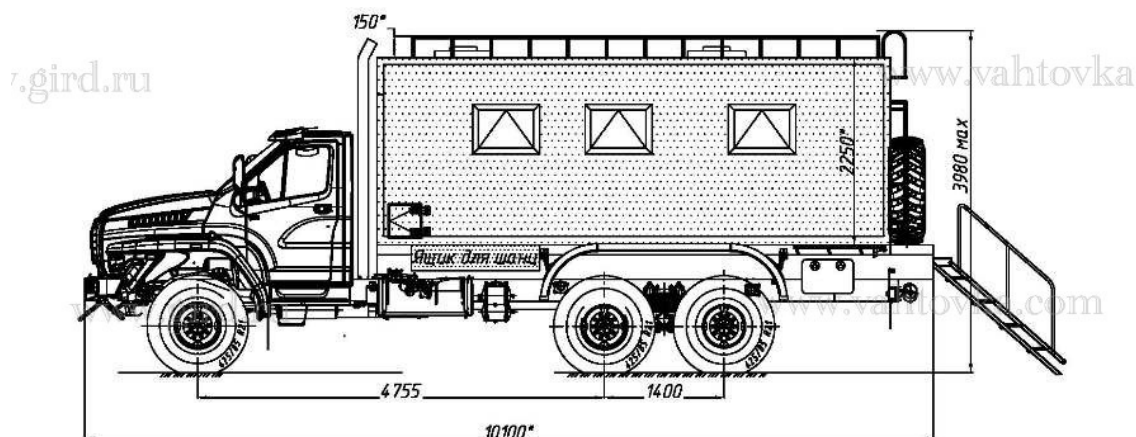

ТБМ передвижная столовая на шасси Урал Next

Артикул: 4645

Схематический рисунок

* Размер для справок (уточняется при изготовлении)
Расположение оборудования является примерным, может корректироваться по месту.
В процессе производства допускаются изменения, не влияющие на функциональность и качество.