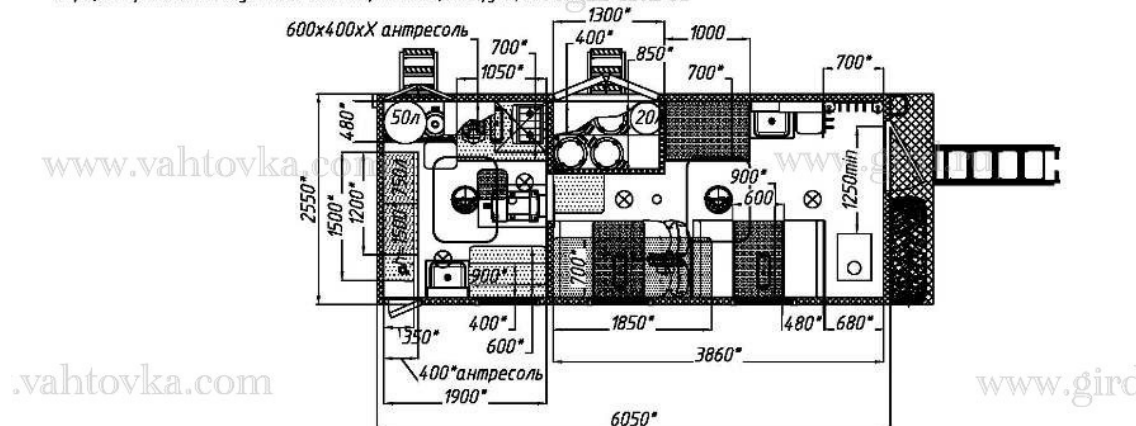

ТБМ передвижная столовая на шасси Урал Next

Артикул: 4645

Схематический рисунок

* Размер для справок (уточняется при изготовлении)
Расположение оборудования является примерным, может корректироваться по месту.
В процессе производства допускаются изменения, не влияющие на функциональность и качество.