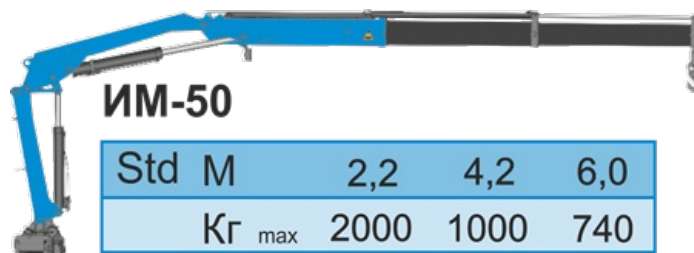

ТБМ Охотник на шасси Урал Next с КМУ ИМ-50

Артикул: 4989

Схематический рисунок

Комплектация и описание

1.	Шасси Урал Next 4320-6952-74Е5Г38	1 шт.
2.	Кузов-фургон из сэндвич-панелей 60 мм	1 шт.
3.	Дверь входная с лестницей	1 шт.
4.	Окна, в том числе откидные с москитными сетками	к-т.
5.	Лестница на крышу фургона из бортовой платформы	1 шт.
6.	Багажник на крыше фургона с такелажными кольцами с антискользящим покрытием и защитой вокруг люков	1 шт.
7.	Грузовая платформа с откидными бортами	1 шт.
8.	КМУ ИМ-50	1 шт.
9.	Бензиновый генератор	1 шт.
10.	Освещение прожекторами (24V) по периметру фургона (встроено в багажник), управление из фургона	к-т.
11.	Холодильник	1 шт.
12.	Газовая варочная поверхность	1 шт.
	Вытяжка электрическая	1

		ШТ.
41.	Сетки для хранения	2 ШТ.
42.	Комплект принадлежностей шасси	К-Т.
43.	Комплект шанцевого инструмента	К-Т.

Крано-манипуляторная установка ИМ-50

Количество гидравлических выдвижных секций	1 шт.
Грузовой момент	4,40 тм
Максимальная грузоподъемность	2 000 кг
Грузоподъемность на максимальном вылете	740 кг
Максимальный вылет стрелы	6,00 м
Рабочая температура окружающей среды, °С	- 40 ... +40
Максимальная высота подъема	9,20 м
Максимальная глубина опускания	2,50 м
Способ управления	Гидравлический
Масса без гидронасоса и рабочей жидкости	1 016 кг
Размер по осям шпилек	692 мм
Монтажная база	940 мм