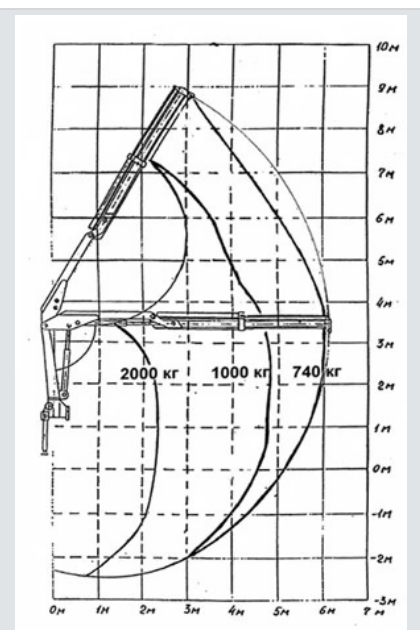

ТБМ Охотник на шасси Урал Next с КМУ ИМ-50

Артикул: 4989

Схематический рисунок

Комплектация и описание

1.	Шасси Урал Next 4320-6952-74Е5Г38	1 шт.
2.	Кузов-фургон из сэндвич-панелей 60 мм	1 шт.
3.	Дверь входная с лестницей	1 шт.
4.	Окна, в том числе откидные с москитными сетками	к-т.
5.	Лестница на крышу фургона из бортовой платформы	1 шт.
6.	Багажник на крыше фургона с такелажными кольцами с антискользящим покрытием и защитой вокруг люков	1 шт.
7.	Грузовая платформа с откидными бортами	1 шт.
8.	КМУ ИМ-50	1 шт.
9.	Бензиновый генератор	1 шт.
10.	Освещение прожекторами (24V) по периметру фургона (встроено в багажник), управление из фургона	к-т.
11.	Холодильник	1 шт.
12.	Газовая варочная поверхность	1 шт.
	Вытяжка электрическая	1

		ШТ.
41.	Сетки для хранения	2 ШТ.
42.	Комплект принадлежностей шасси	К-Т.
43.	Комплект шанцевого инструмента	К-Т.

Крано-манипуляторная установка ИМ-50

Количество гидравлических выдвижных секций	1 шт.
Грузовой момент	4,40 тм
Максимальная грузоподъемность	2 000 кг
Грузоподъемность на максимальном вылете	740 кг
Максимальный вылет стрелы	6,00 м
Рабочая температура окружающей среды, °С	- 40 ... +40
Максимальная высота подъема	9,20 м
Максимальная глубина опускания	2,50 м
Способ управления	Гидравлический
Масса без гидронасоса и рабочей жидкости	1 016 кг
Размер по осям шпилек	692 мм
Монтажная база	940 мм