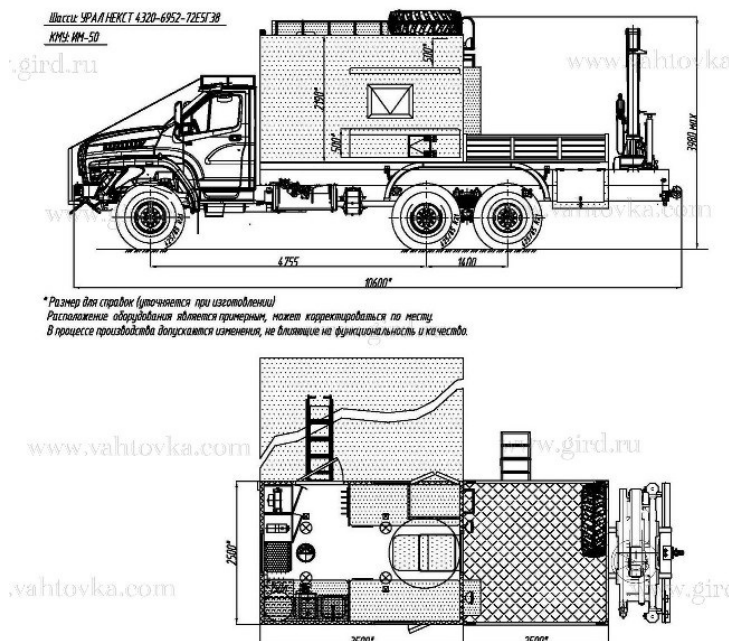

ТБМ Охотник на шасси Урал Next с КМУ ИМ-50

Артикул: 4989

Схематический рисунок

Комплектация и описание

1.	Шасси Урал Next 4320-6952-74Е5Г38	1 шт.
2.	Кузов-фургон из сэндвич-панелей 60 мм	1 шт.
3.	Дверь входная с лестницей	1 шт.
4.	Окна, в том числе откидные с москитными сетками	к-т.
5.	Лестница на крышу фургона из бортовой платформы	1 шт.
6.	Багажник на крыше фургона с такелажными кольцами с антискользящим покрытием и защитой вокруг люков	1 шт.
7.	Грузовая платформа с откидными бортами	1 шт.
8.	КМУ ИМ-50	1 шт.
9.	Бензиновый генератор	1 шт.
10.	Освещение прожекторами (24V) по периметру фургона (встроено в багажник), управление из фургона	к-т.
11.	Холодильник	1 шт.
12.	Газовая варочная поверхность	1 шт.
	Вытяжка электрическая	1

		ШТ.
41.	Сетки для хранения	2 ШТ.
42.	Комплект принадлежностей шасси	К-Т.
43.	Комплект шанцевого инструмента	К-Т.

Крано-манипуляторная установка ИМ-50

Количество гидравлических выдвижных секций	1 шт.
Грузовой момент	4,40 тм
Максимальная грузоподъемность	2 000 кг
Грузоподъемность на максимальном вылете	740 кг
Максимальный вылет стрелы	6,00 м
Рабочая температура окружающей среды, °С	- 40 ... +40
Максимальная высота подъема	9,20 м
Максимальная глубина опускания	2,50 м
Способ управления	Гидравлический
Масса без гидронасоса и рабочей жидкости	1 016 кг
Размер по осям шпилек	692 мм
Монтажная база	940 мм