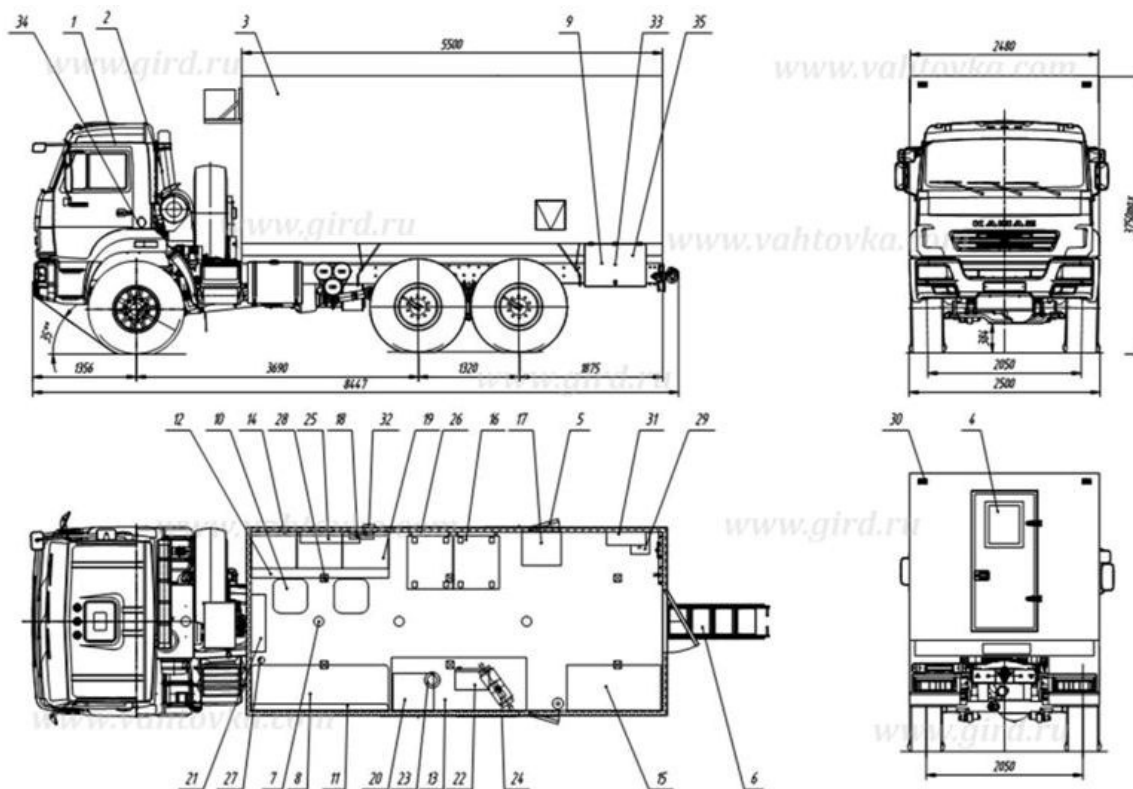

ТБМ на шасси КамАЗ 43118

Артикул: 3287

Схематический рисунок

Комплектация и описание

1.	шасси КамАЗ 43118-3027-46	1 шт.
2.	Доработка шасси: - перенос ДЗК за кабину; - установка кронштейнов крепления фургона; - установка элементов подключения автономного отопителя; - отбор электроэнергии от бортовой сети автомобиля 24 В	1 к- т.
3.	Кузов-фургон из пятислойных сэндвич-панелей	1 шт.
4.	Дверь входная одностворчатая с окном	1 шт.
5.	Люк в боковой панели 600x450 (открывается вверх)	2 шт.
6.	Лестница-трап	1 шт.
7.	Комплект противопожарных извещателей	1 шт.
8.	Диван-рундук	1 шт.

ТБМ на шасси КамАЗ 43118 от производителя

Ознакомьтесь с характеристиками, размерами, подробным описанием, характеристиками и фото товаров. Помните, что фотографии на сайте могут отличаться от реального изображения.