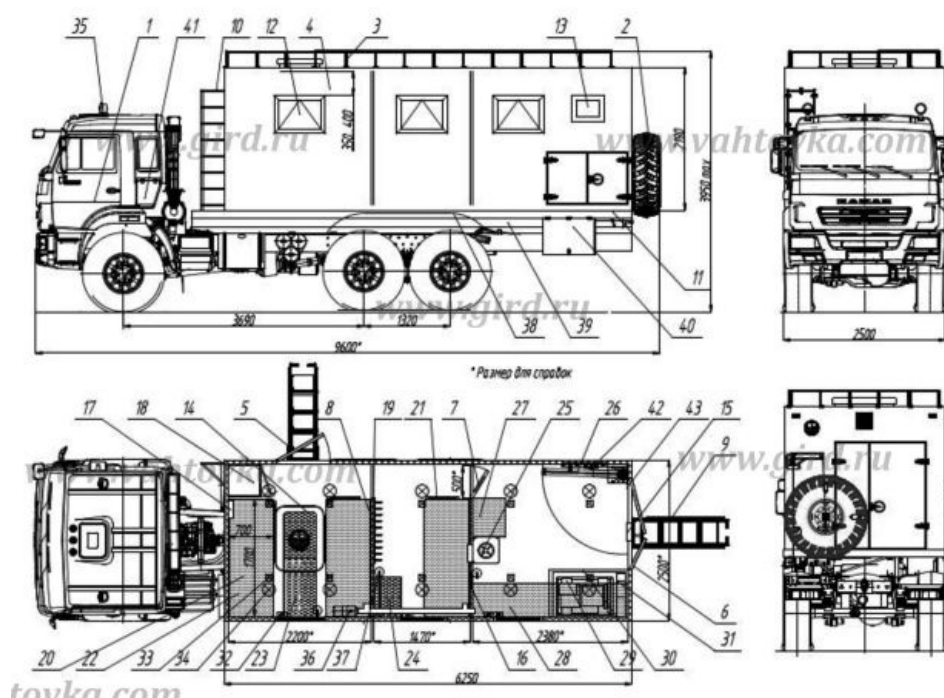

ТБМ Линейный бригадный автомобиль на шасси КамАЗ 43118

Артикул: 3071

Схематический рисунок

Комплектация и описание

1.	Шасси КАМАЗ 43118-3027-46	1 шт.
2.	<p>Доработка шасси в части обеспечения наличия:</p> <ul style="list-style-type: none"> - Установки лебедки задней механической, с червячным редуктором и ленточным тормозом, привод от КОМ. - Установки фаркопа - Установки ответных кронштейнов крепления кузова-фургона - Установки элементов подключения воздушного отопителя - Отбора электроэнергии 24В - Установки розеток к столу, к электроплите, к нише дизель-генератора (3шт.) - Установки выключателя возле боковой двери внутри фургона - Установки внешнего освещения (габаритные фонари светодиодные в соответствии с ГОСТ 8769-75 в количестве согласно требований ТРБКИС - Установки GPS/ГЛОНАСС с передачей сигнала на 3G и Wi-Fi сетям - Установки тахографа - Установки видеорежистратора PROvision-MDVR-04Real (GPS) в комплекте с тремя видеоканерами (две в кабине), жестким диском 2,5" Тв, аккумулятором (для возможности осуществления видеозаписи при отключении питания) - Установки мобильной радиации Motorola GM360 или Alinko с антенной (в кабине) 	1 к-т
3.	ДЗК на заднем свесе	1 шт.
4.	Фургон из сэндвич панелей (60мм), нижняя панель (80мм)	1

ТБМ Линейный бригадный автомобиль на шасси КамАЗ 43118 от производителя

Ознакомьтесь с характеристиками, размерами, подробным описанием, характеристиками и фото товаров. Помните, что фотографии на сайте могут отличаться от реального изображения.