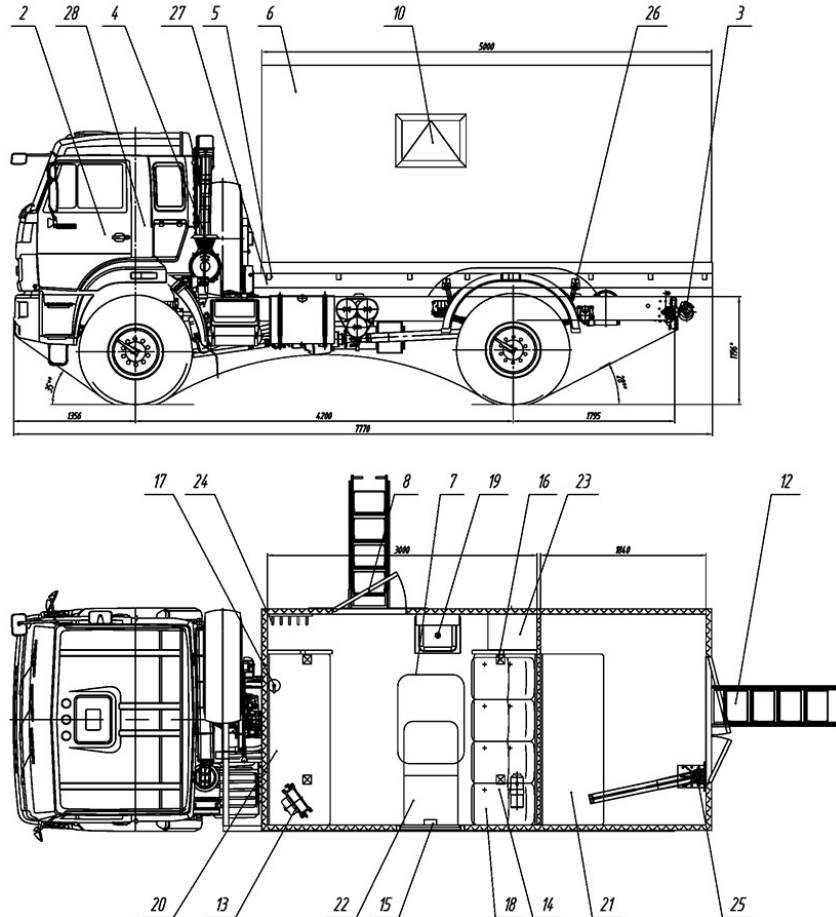

ТБМ КамАЗ 43502-42

Артикул: 2363

Схематический рисунок ТБМ КамАЗ 43502-42

Описание схематического рисунка

- | | |
|---|---|
| <p>2. Шасси КамАЗ 43502-42 со спальником</p> <p>3. Доработка шасси автомобиля:</p> <ul style="list-style-type: none"> - Доработка электросистемы шасси (отбор электроэнергии 24В) - Установка ответных кронштейнов крепления кузова-фургона - Установка элементов подключения воздушного отопителя "Планар" - Установка элементов подключения аварийного отопителя от СО ДВС - Светоотражающая маркировка (кабины, кузова-фургона) - Смещение топливного бака <p>4. ДЗК за кабиной шасси</p> <p>5. Надрамник</p> <p>6. Фургон: из сэндвич-панелей (окраска оранжевого цвета)</p> <ul style="list-style-type: none"> - Утеплитель фургона пенополистерол (толщина min S=60MM) - Наружная отделка плакированный лист - Внутренняя отделка плакированный лист | <p>13. Аварийный отопитель от СО ДВС</p> <p>14. Отопитель воздушный Планар-4Д</p> <p>15. Переговорное устройство с кабиной водителя</p> <p>16. Плафон местного освещения (24В)</p> <p>17. Огнетушитель</p> <p>18. Сидение пассажирское сертифицированное, сдвоенное с ремнями безопасности</p> <p>19. Умывальник</p> <p>20. Верхняя откидная спальная полка</p> <p>21. Диван-рундук</p> <p>22. Стол откидной</p> <p>24. Вешалка для одежды</p> <p>25. Консоль поворотная с ручной передвижной цепной талью (500 кг)</p> |
| <ul style="list-style-type: none"> - установка бруса - установка стремянки передней - установка стремянки задней - установка кронштейнов от смещения (по 2 шт.) <p>28. Принадлежности шасси</p> | |

- Пол прорезиненное покрытие Полигранс 1К (автолин)
- 7. Люк аварийно-вентиляционный
- 8. Дверь боковая для доступа в фургон с окном с элементами фиксации в открытом положении
- 9. Дверь задняя двухстворчатая с штанговыми запорами и элементами фиксации в открытом положении
- 10. Окно (стеклопакет) с двойным остеклением («сталенит») с форточкой
- 11. Лестничный блок
- 12. Лестница-трап