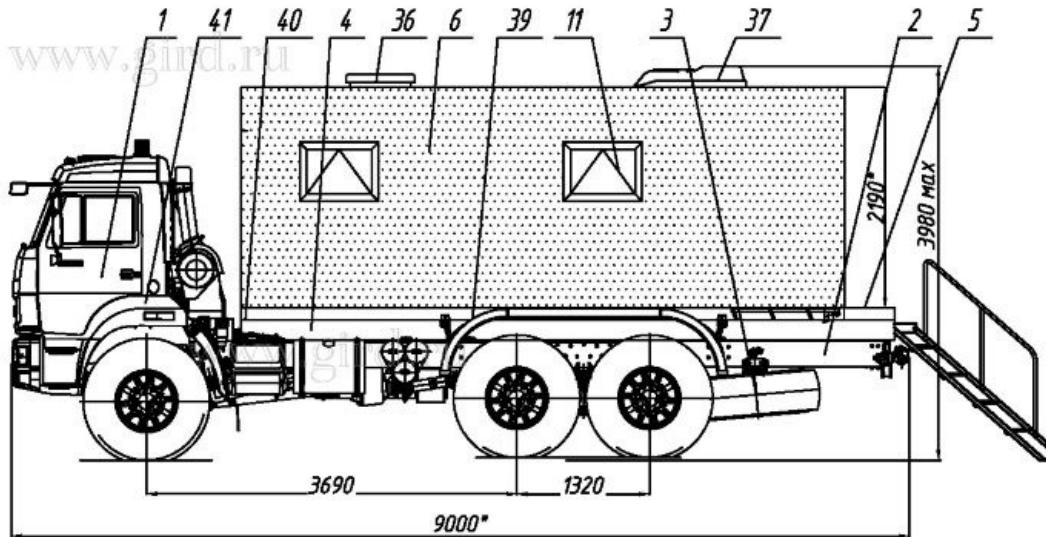

Передвижная столовая ТБМ на шасси КамАЗ 43118 Артикул: 4089

Схематический рисунок

* Размер для справок (уточняется при изготовлении)

Расположение оборудования является примерным, может корректироваться по месту.

В процессе производства допускаются изменения, не влияющие на функциональность и качество.

Комплектация и описание

1.	Шасси КАМАЗ 43118-50 (кабина двухместная, без спального места)	1 шт.
2.	<p>Доработка шасси автомобиля в части обеспечения наличия::</p> <ul style="list-style-type: none"> - установки ответных кронштейнов крепления кузова-фургона - установки элементов подключения воздушных отопителей "Планар" - доработки электросистемы шасси (отбор электроэнергии 24В) - установки проблескового маяка оранжевого цвета - установки передних, боковых, задних габаритных огней (по 4шт. каждого расположения) - удлинения заднего свеса шасси 	1 к- т.
3.	ДЗК на заднем свесе	1