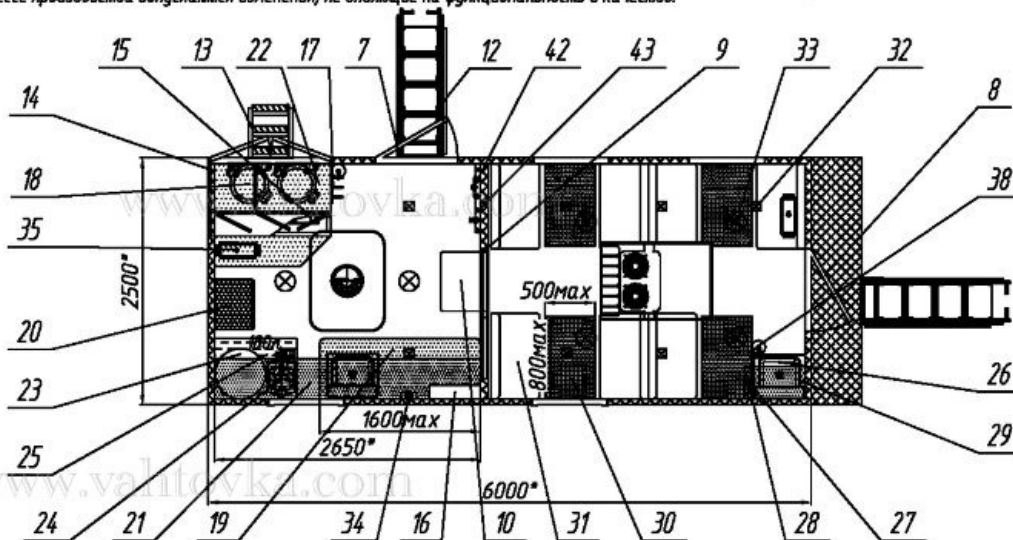

Комплектация и описание

1.	Шасси КАМАЗ 43118-50 (кабина двухместная, без спального места)	1 шт.
2.	Доработка шасси автомобиля в части обеспечения наличия:: - установки ответных кронштейнов крепления кузова-фургона - установки элементов подключения воздушных отопителей "Планар" - доработки электросистемы шасси (отбор электроэнергии 24В) - установки проблескового маяка оранжевого цвета - установки передних, боковых, задних габаритных огней (по 4шт. каждого расположения) - удлинения заднего свеса шасси	1 к- т.
3.	ДЗК на заднем свесе	1