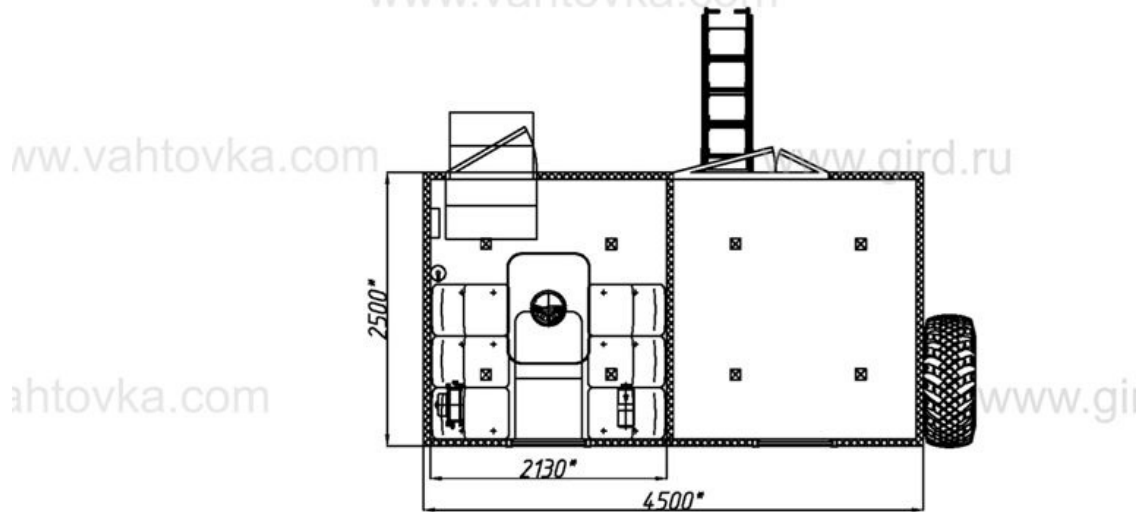

### Схематический рисунок

*\* Размер для справок (уточняется при изготовлении)  
Расположение оборудования является примерным, может корректироваться по месту.*

### Комплектация и описание

- Шасси Урал 4320-1112-71М
- Фургон из сэндвич-панелей, толщина стенок 60 мм, рол - 80 мм; обрамление - алюминиевый профиль; утеплитель - стиропен 50; покрытие пола - автолин; внутренняя/внешняя обшивка - лакированный металл;
- Входная дверь - с правой стороны с низким входом; откидная ступень с противоскользящим эффектом, водоотливной козырек, замок;
- Окна - открывающийся европакет;
- Сиденья с трехточечными ремнями безопасности - 6 шт.
- Автономный отопитель "Планар - 4Д-24"; тосольный отопитель.
- откидной столик;
- Аварийный люк;
- Переговорное устройство;
- Дверь в грузовой отсек;
- Плафоны освещения 24 В