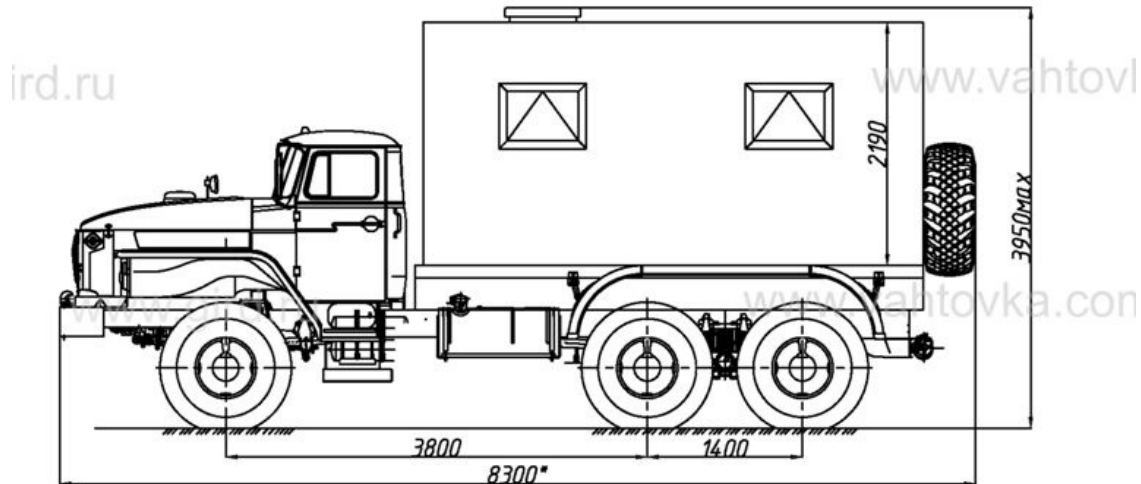

### Схематический рисунок

*\* Размер для справок (уточняется при изготовлении)  
Расположение оборудования является примерным, может корректироваться по месту.*

### Комплектация и описание

- Шасси Урал 4320-1112-71М
- Фургон из сэндвич-панелей, толщина стенок 60 мм, рол - 80 мм; обрамление - алюминиевый профиль; утеплитель - стиропен 50; покрытие пола - автолин; внутренняя/внешняя обшивка - лакированный металл;
- Входная дверь - с правой стороны с низким входом; откидная ступень с противоскользящим эффектом, водоотливной козырек, замок;
- Окна - открывающийся европакет;
- Сиденья с трехточечными ремнями безопасности - 6 шт.
- Автономный отопитель "Планар - 4Д-24"; тосольный отопитель.
- откидной столик;
- Аварийный люк;
- Переговорное устройство;
- Дверь в грузовой отсек;
- Плафоны освещения 24 В