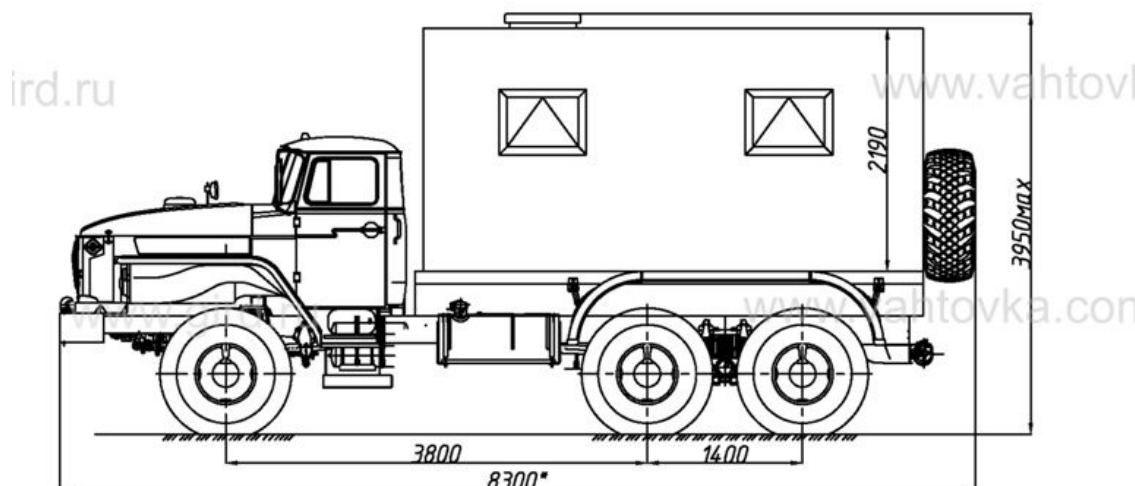

### Схематический рисунок

*\* Размер для справок (уточняется при изготовлении)  
Расположение оборудования является примерным, может корректироваться по месту.*

### Комплектация и описание

- Шасси Урал 4320-1112-71М
- Фургон из сэндвич-панелей, толщина стенок 60 мм, рол - 80 мм; обрамление - алюминиевый профиль; утеплитель - стиропен 50; покрытие пола - автолин; внутренняя/внешняя обшивка - лакированный металл;
- Входная дверь - с правой стороны с низким входом; откидная ступень с противоскользящим эффектом, водоотливной козырек, замок;
- Окна - открывающийся европакет;
- Сиденья с трехточечными ремнями безопасности - 6 шт.
- Автономный отопитель "Планар - 4Д-24"; тосольный отопитель.
- откидной столик;
- Аварийный люк;
- Переговорное устройство;
- Дверь в грузовой отсек;
- Плафоны освещения 24 В