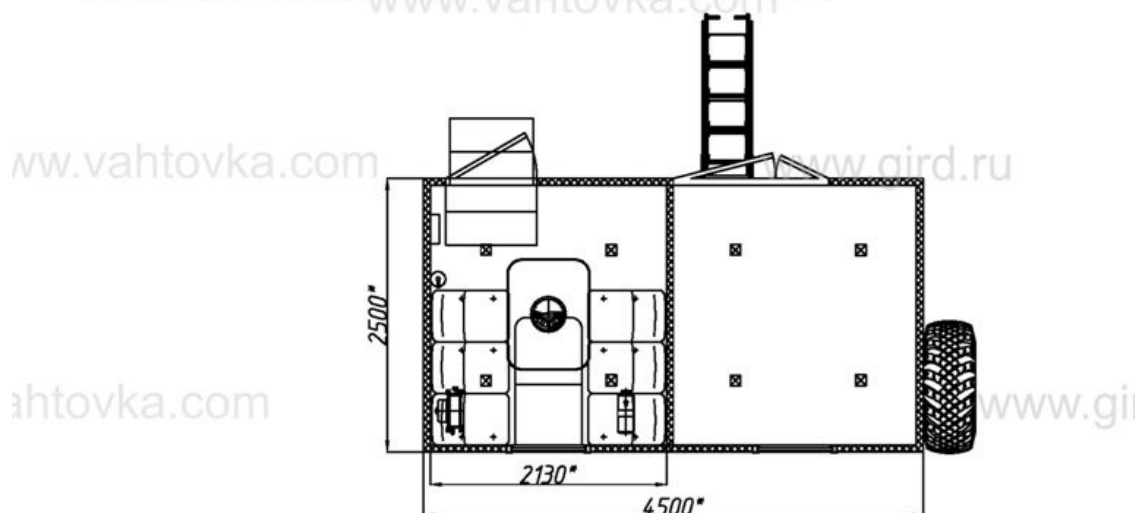

### Схематический рисунок

*\* Размер для справок (уточняется при изготовлении)  
Расположение оборудования является примерным, может корректироваться по месту.*

### Комплектация и описание

- Шасси Урал 4320-1112-71М
- Фургон из сэндвич-панелей, толщина стенок 60 мм, рол - 80 мм; обрамление - алюминиевый профиль; утеплитель - стиропен 50; покрытие пола - автолин; внутренняя/внешняя обшивка - лакированный металл;
- Входная дверь - с правой стороны с низким входом; откидная ступень с противоскользящим эффектом, водоотливной козырек, замок;
- Окна - открывающийся европакет;
- Сиденья с трехточечными ремнями безопасности - 6 шт.
- Автономный отопитель "Планар - 4Д-24"; тосольный отопитель.
- откидной столик;
- Аварийный люк;
- Переговорное устройство;
- Дверь в грузовой отсек;
- Плафоны освещения 24 В