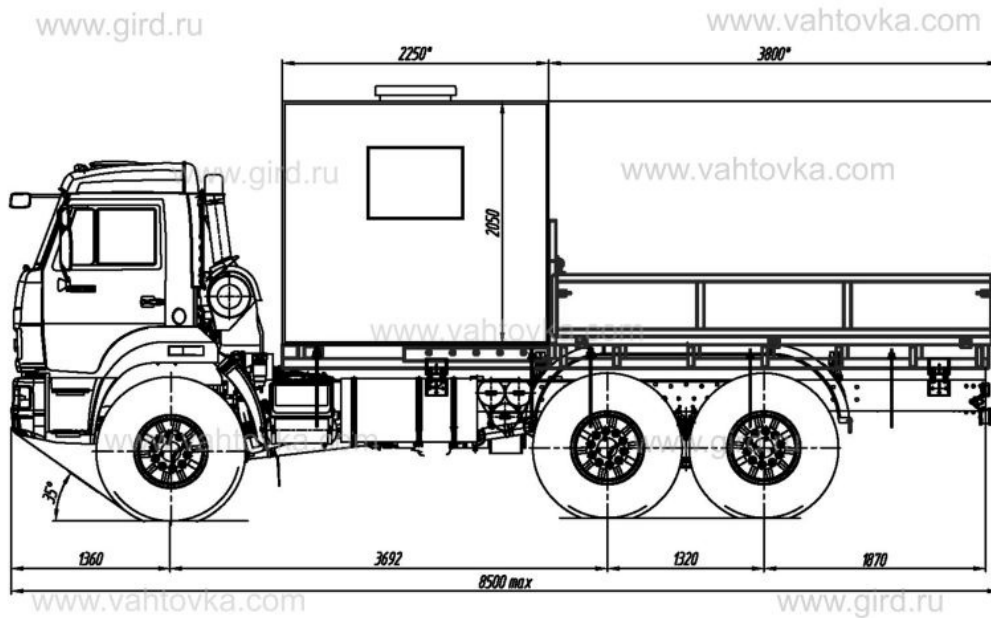

ГПА на шасси КамАЗ 43118

Артикул: 3535

Схематический рисунок

Комплектация и описание

<p>Кузов-фургон из пяти слойных сэндвич панелей, без скосов, толщиной 60 мм, цвет оранжевый; утеплитель Стрипен -50; наружная обшивка - плакированный металл; утеплитель - стиропен 50; внутренняя обшивка - плакированный металл; покрытие пола - автолин автомобильный;</p> <p>Наружное обрамление алюминевый профиль.</p> <p>Низкий вход, оборудован откидной алюминиевой лестницей с ремнем для удобства подъема- опускания. Длина фургона 2250 мм.</p>	1
<p>Дверь с окном (лестничный блок с низким входом) с фиксацией в открытом положении (газовый упор), так же снабжена автоматической подсветкой ступенек с сигнализацией у водителя при открытии двери</p>	1
<p>Окно в фургоне с двойным стеклопакетом и травмобезопасным стеклом открывное</p>	1
<p>Бортовая платформа стальная, с правым и задним откидными бортами. Длина бортовой платформы 3800мм</p>	1
<p>ДЗК в бортовой платформе с креплением к задней стенке фургона с укосиной и механической лебёдкой (для спуска-подъёма)</p>	1
<p>Сертифицированные сиденья с трехточечными ремнями безопасности из кожзама, с интегрированным в спинку подголовником</p>	6
<p>Переговорное устройство</p>	1
<p>Отопление от системы ДВС Eberspacher</p>	1
<p>Автономный отопитель Планар 4Д с питанием от основного бака</p>	1