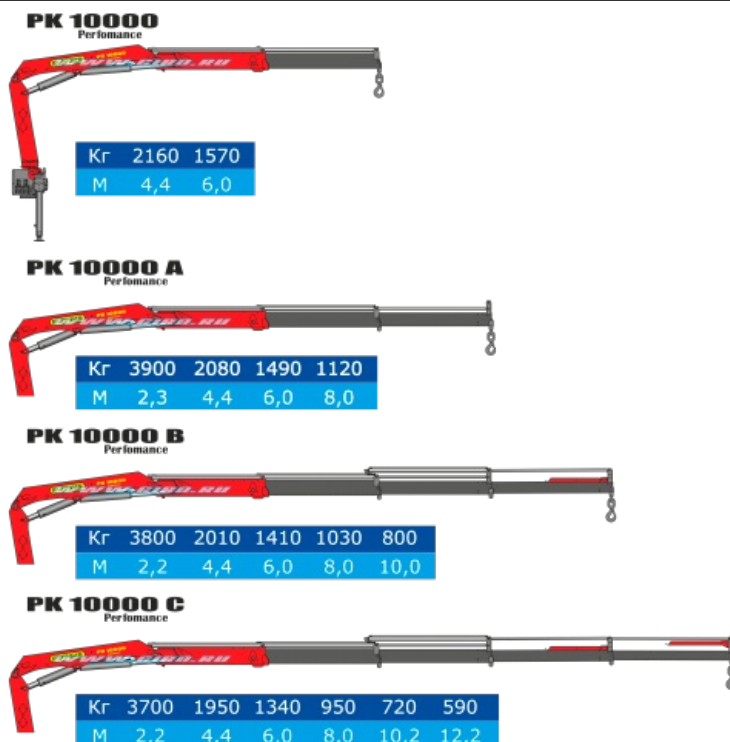

размер шин

Напряжение электрической цепи, В

Фургон

Сиденья

Люк для генератора

Шкафы по баллоны

Отопитель фургона

Бортовая платформа

Штырь заземления

Электрошкаф

Люк для кабеля

Синхронный генератор

Лебедка

Характеристики КМУ Palfinger PK 10000 A

Грузовой момент	93,5 кН/м / 9,5 тм
Максимально возможный гидравлический вылет	8 м
Максимальная высота подъема от земли, м	11,66;
Максимальная глубина опускания от земли, м	(-4,43).
Рабочее давление макс.	315 бар
Угол поворота	400 °°
Величина выдвигения балок аутригеров	
R 1	3,3 м

[ГПА КамАЗ 43118-3027-46 с КМУ Palfinger PK 10000 от производителя](#)

Ознакомьтесь с характеристиками, размерами, подробным описанием, характеристиками и фото товаров. Помните, что фотографии на сайте могут отличаться от реального изображения.