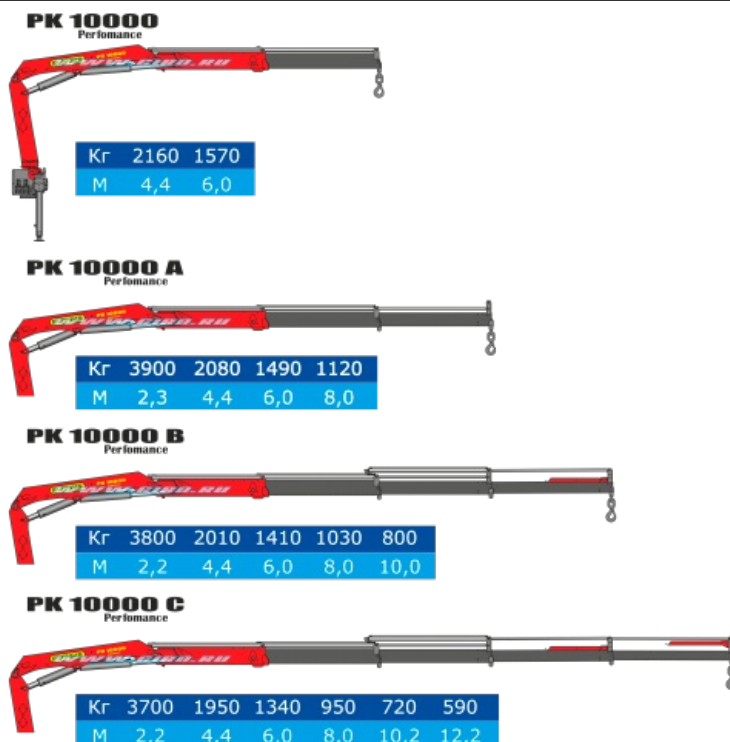

размер шин

Напряжение электрической цепи, В

Фургон

Сиденья

Люк для генератора

Шкафы по баллоны

Отопитель фургона

Бортовая платформа

Штырь заземления

Электрошкаф

Люк для кабеля

Синхронный генератор

Лебедка

Характеристики КМУ Palfinger PK 10000 A

Грузовой момент	93,5 кН/м / 9,5 тм
Максимально возможный гидравлический вылет	8 м
Максимальная высота подъема от земли, м	11,66;
Максимальная глубина опускания от земли, м	(-4,43).
Рабочее давление макс.	315 бар
Угол поворота	400 °°
Величина выдвигения балок аутригеров	
R 1	3,3 м