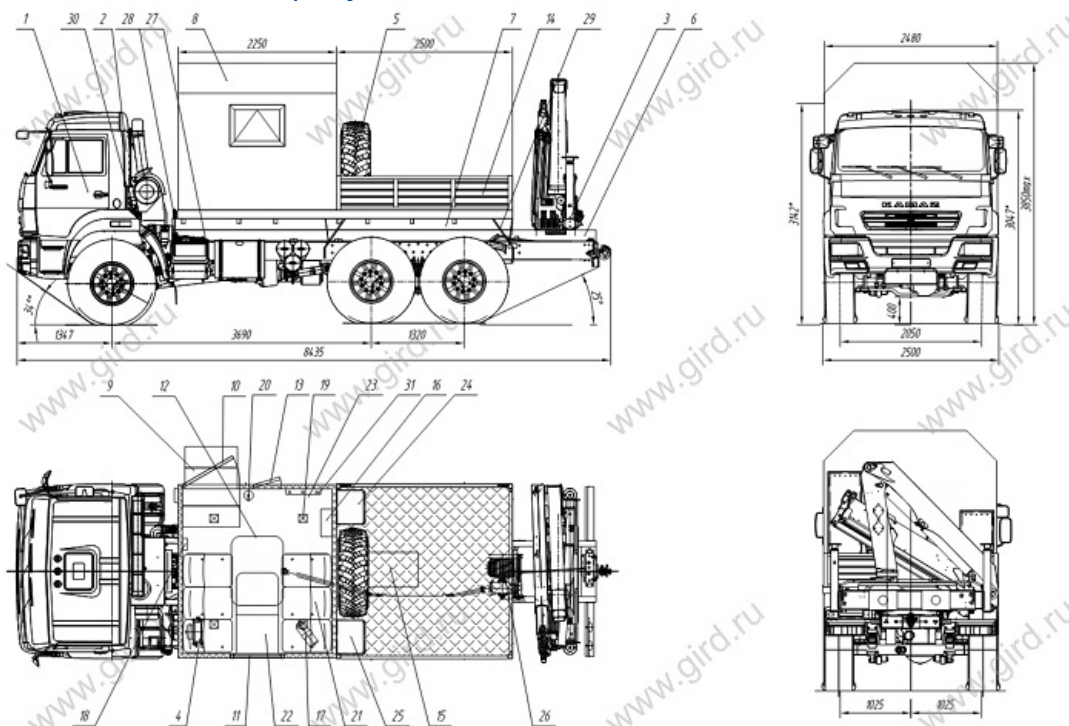

ГПА КамАЗ 43118-3027-46 с КМУ Palfinger PK 10000 Артикул: 3074

Назначение:

Грузопассажирский автомобиль **КамАЗ 43118 с КМУ Palfinger PK 10000** предназначен для одновременной перевозки ремонтной бригады из 6 человек в фургоне плюс два в кабине и груза. Кузов ГПА КамАЗ состоит из грузовой площадки с откидными бортами. Автомобиль укомплектован сварочным оборудованием для оперативного проведения ремонтно-восстановительных работ и генератором мощностью 30 кВт.

Схематический рисунок и описание ГПА КамАЗ с КМУ PK 10000

Технические характеристики

Модель и комплектация а/м
Производитель
Колесная формула
Ошиновка
Грузоподъемность, тонн
монтажная длина рамы, мм
колесная база, мм
КПП
П/о главной передачи
Шины

Штырь заземления

Электрошкаф

Люк для кабеля

Синхронный генератор

Лебедка

Характеристики КМУ Palfinger PK 10000 A

Грузовой момент	93,5 кН/м / 9,5 тм
Максимально возможный гидравлический вылет	8 м
Максимальная высота подъема от земли, м	11,66;
Максимальная глубина опускания от земли, м	(-4,43).
Рабочее давление макс.	315 бар
Угол поворота	400 °°
Величина выдвигения балок аутригеров	
R 1	3,3 м